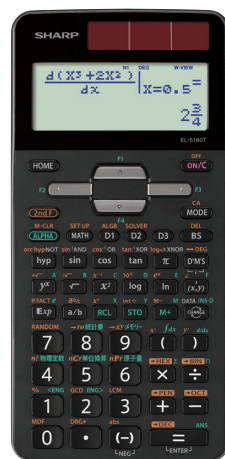

## メモリー値の一覧表示

変数値の一覧を表示します。

〈対象メモリー:A、B、C、D、E、F、X、Y、M〉

〈数値表示(小数)〉

\*√を含む計算結果として表示できるのは三角関数計算、√を使った四則計算、メモリー計算の場合です。

## エキスパートモデル プログラマブル関数電卓

高度な計算に対応し、よく使う計算や式を記憶できる  
フォーミュラメモリーを搭載。

使いやすいさ、タフさに  
美しさをプラス

電卓を  
しっかりガード\*1  
ハニカムテクスチャー\*2の  
スライド式  
ハードケース

取扱説明書をスマートフォンなどでその場でダウンロードして確認できるQRコードが、ハードケースについています。\*2

\*1 液晶が割れないことや、本体が故障しないことを保証するものではありません。  
\*2 EL-501Tを除く。

710  
関数・機能

日本語表示 式通り入力表示 表形式入力  
SET UP HOME 機能メモリー フォーミュラメモリー

- ソルバー機能 シミュレーション計算機能 微分・積分 統計計算 N進計算 論理演算
- 単位換算 素因数分解 整数化計算 複素数計算 回帰計算 (9種類)
- Σ計算 Π計算 物理定数 原子量 ベクトル計算
- 行列計算

1) EL-5160T-x 10桁 オープン価格

大型表示 アクリルパネル 早打ち プラスチックキー 7桁ラインPB ツインパワー