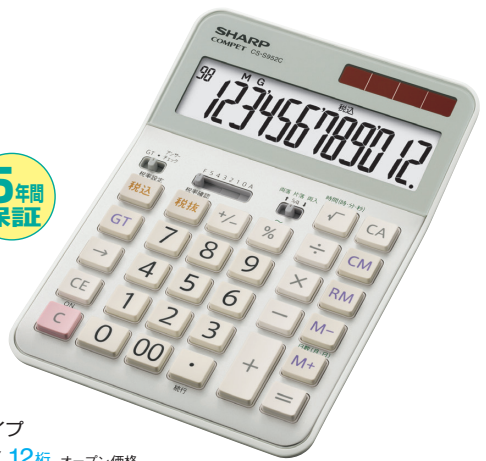

セミデスクトップタイプ
3) CS-S952C-x 12桁 オープン価格

- 大型表示
- 傾斜パネル表示
- アクリルパネル
- 高速早打ち
- 2色成型
- サイレントキー
- シフトキー
- スリットキー
- 大型ゴム足
- 税計算
- 日数計算
- 時間計算
- アンサーチェック
- 演算状態
- GT
- ツインパワー

JANコード 4974019761510   エコマーク認定番号 第06135007号

高速早打ち

SIAA ISO 22196 for KOHKIN
無機抗菌剤・緑込
JPO122035A0002R

5年間保証

抗菌