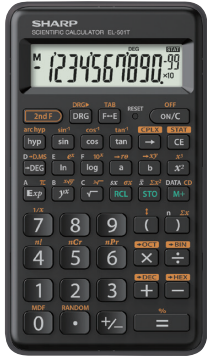

### 3) EL-509T-WX/AX/RX 10桁

オープン価格

大型表示 アクリルパネル 早打ち プラスチックキー マルチラインPB  
ツインパワー

JANコード (WX)4974019886053  
(AX)4974019886077  
(RX)4974019886060  
●スライド式ハードケース

## エントリーモデル

シンプル&コンパクト。小さくても頼れる入門機。

73  
関数・機能

土地家屋  
調査士試験\*

統計計算 N進計算 複素数計算

NEW

4) EL-501T-x 10桁

オープン価格