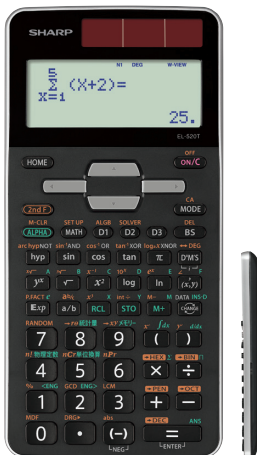

$\sum_{x=1}^5 (X+2) = 25.$

●商・余り計算

9.584 =
Q: 2.
R: 1.5

理解しやすい
フル表示

●複素数計算

$(2-3i)^2 = -5-12i$

●整数化計算

int -34.5 = -35.

●分数計算

$\frac{1}{6} + \frac{1}{7} = \frac{13}{42}$

●積分計算

$\int_2^8 (X^2-5) dx = 138.$

●√計算

$\sqrt{3 \times 5} = \sqrt{15}$

●微分計算

$\frac{d(X^2+2X)}{dx} |_{x=0.5} = 2\frac{3}{4}$

●指数計算

$10^{1.7} = 50.11872336$

●べき乗根

$\sqrt[4]{49-4\sqrt{81}} = 4.$

●三角関数計算*

$\sin 60 = \frac{\sqrt{3}}{2}$

●対数計算

$\log_2(16384) = 14.$

●行列計算*

*三角関数計算では、入力値が15°の倍数のとき計算結果が√を含む形式となります。
行列計算はEL-5160T/520Tのみです。

その他の便利機能

表形式入力

統計データを表形式で入力できます。また、カンマで区切ってまとめて入力することもできます。

10 (x,y) 5 (x,y) 1 =

HOME ホームキー

各モードからワンタッチで一般モードの初期画面に戻れます。

機能メモリー

よく使う関数・機能を登録し、呼び出して計算できます。

フォーミュラメモリー

数式記憶機能。よく使う計算式や公式を登録し、呼び出して計算できます。
*EL-5160Tのみ。

原子量

原子量を入力できます。
*EL-5160Tのみ。

●表示は、EL-5160Tの例です。EL-501Tを除く。

アドバンスモデル

行列・ベクトル計算、4元/4次方程式などに対応。

585
関数・機能

日本語表示 式通り入力表示 表形式入力
SET UP HOME 機能メモリー

- ソルバー機能
- シミュレーション計算機能
- 微分・積分
- 統計計算
- N進計算 論理演算
- 単位換算
- 素因数分解
- 整数化計算
- 複素数計算
- 回帰計算 (7種類)
- Σ計算
- π計算
- 物理定数
- ベクトル計算
- 行列計算

2) EL-520T-x 10桁

オープン価格

大型表示 アクリルパネル 早打ち プラスチックキー マルチラインPB
ツインパワー

JANコード 4974019886084
●スライド式ハードケース

スタンダードモデル

関数機能充実のスタンダードモデル。好みで選べる3色カラー。

559
関数・機能

日本語表示 式通り入力表示 表形式入力
SET UP HOME 機能メモリー

- ソルバー機能
- シミュレーション計算機能
- 微分・積分
- 統計計算
- N進計算 論理演算
- 単位換算
- 素因数分解
- 整数化計算
- 複素数計算
- 回帰計算 (7種類)
- Σ計算
- π計算
- 物理定数

3) EL-509T-WX/AX/RX 10桁

オープン価格

大型表示 アクリルパネル 早打ち プラスチックキー マルチラインPB
ツインパワー

JANコード (WX)4974019886053
(AX)4974019886077
(RX)4974019886060
●スライド式ハードケース