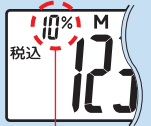

チルト  
ディスプレイ

抗菌

異なる税率の  
税込計算にも対応  
税率が表示されるから  
ミスが防げます。

税率を表示。

税込専用キー  
軽減税率も税込専用  
キーを押すだけで  
計算できます。

任意税率税込キー  
任意の税率設定や  
サービス料の応用  
計算もできます。