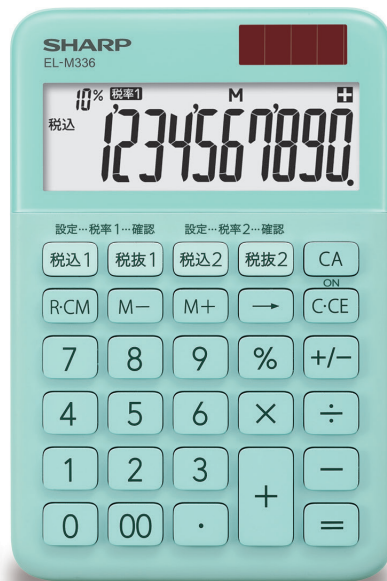

EL-M336-GX

実務
電卓