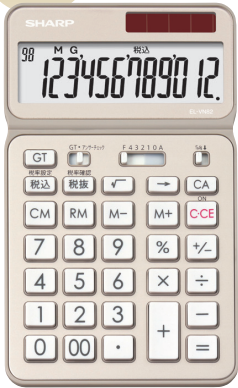

機能に加え、デザイン・カラーにもこだわったスタイリッシュな電卓。

実務電卓
経理仕様

実務電卓
グリーン購入法適合モデル・事務仕様

実務電卓

関数電卓

カラー・デザイン電卓

プリンタ電卓

金融電卓

プレミアムモデル

本格実務機能を搭載したナイスサイズタイプ。

Champagne Gold

光沢をおさえた仕上がりがシックなシャンパンゴールド

-NX (シャンパンゴールド)