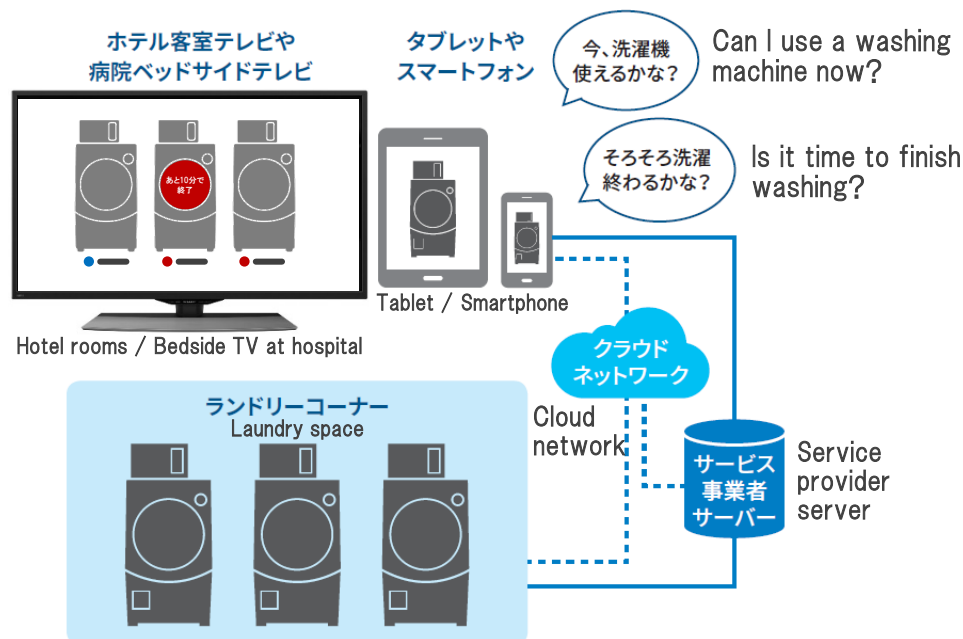

POINT

2

衣類の種類に合った専用コースをスマートフォンアプリから洗濯機に送信

Enable to send a special course suitable for the type of clothing from the smartphone application to the washing machine

POINT

3

スマートフォンアプリで運転状況や残り時間を確認

Enable to check operation status and remaining time from smartphone application.

SHARP 洗濯機 サイト

SHARP

Be Original.

コイン式全自動洗濯乾燥機

Coin-operated front load washer & dryer (combo type)

IoTでさらに進化 これからの業務用ドラム式洗濯機

Evolution with IoT. Next Generation Front Load Washer & Dryer for B2B.

POINT

1

IoTで効率的な稼働を実現。ホテル・病院・寮・老健施設などのコインランドリー経営に最適

Realize efficient operation with IoT. Ideal for laundromat management in hotels, hospitals, dormitories, and health facilities

POINT

2

利用者:離れた場所からテレビやスマートフォンでランドリーの稼働状況を確認できる

The Users : Enable to check operation status on a TV or smartphone from a remote location.

POINT

3

オーナー:運転回数や売り上げ状況を遠隔確認できる

The owners : Enable to remotely check the frequency of use and sales status.

SHARP 業務用洗濯機 サイト