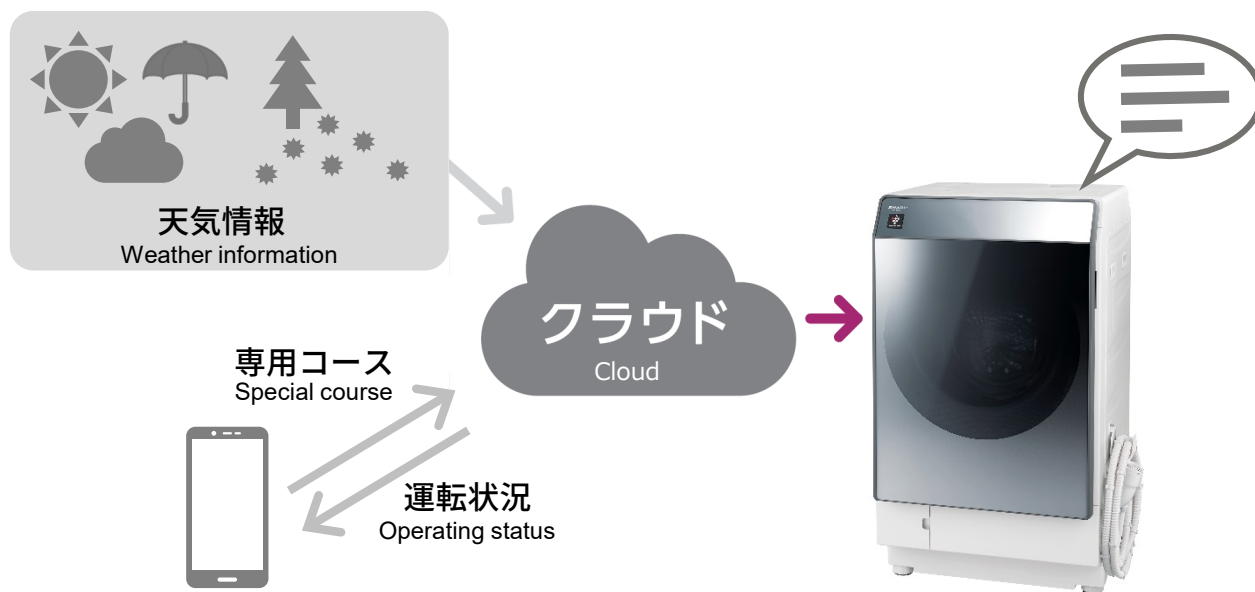

COCORO WASH

SHARP CEATEC サイト

お洗濯をもっと楽しく、快適に

Make your laundry more fun and comfortable .

POINT

1

お住まいの地域の天気に合わせておおすすめの洗濯をアドバイス

Recommend suitable washing course according to the weather forecast.

POINT

2

衣類の種類に合った専用コースをスマートフォンアプリから洗濯機に送信

Enable to send a special course suitable for the type of clothing from the smartphone application to the washing machine

POINT

3

スマートフォンアプリで運転状況や残り時間を確認

Enable to check operation status and remaining time from smartphone application.

SHARP 洗濯機 サイト

SHARP

Be Original.

コイン式全自動洗濯乾燥機

Coin-operated front load washer & dryer (combo type)

IoTでさらに進化 これからの業務用ドラム式洗濯機

Evolution with IoT. Next Generation Front Load Washer & Dryer for B2B.

POINT