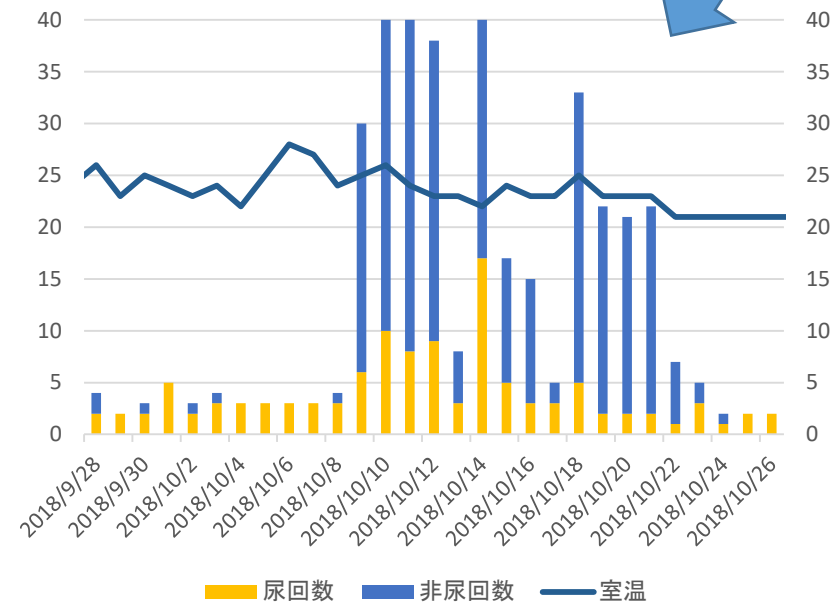

**レオ** 18.05.28  
ペットケアモニターに行って排尿しました。(20:20) 既読

🎂 今日レオのお誕生日です。 既読

🐾 廊下に設置(ペットケアモニター)を登録しました。 既読  
機器管理 ペット管理

説明

**レオ**

体重1kg当りの尿量

5月26日	5月27日	5月28日
<b>41g</b>	<b>51g</b>	<b>58g</b>

解説

猫の尿量の指標の1つに体重1kg当たりの重さがあります。一般的には1日当たり40g-50g/kgを超えると多尿傾向の可能性があるとされています。  
※全ての猫に当てはまるわけではありません。

[閾値の調整はこちら](#)

閉じる

室温と尿回数の推移

**経過**  
10月尿回数的大幅な増加を検知

その後の受診により状況改善するも、  
1月に再発、4月にも再発した。