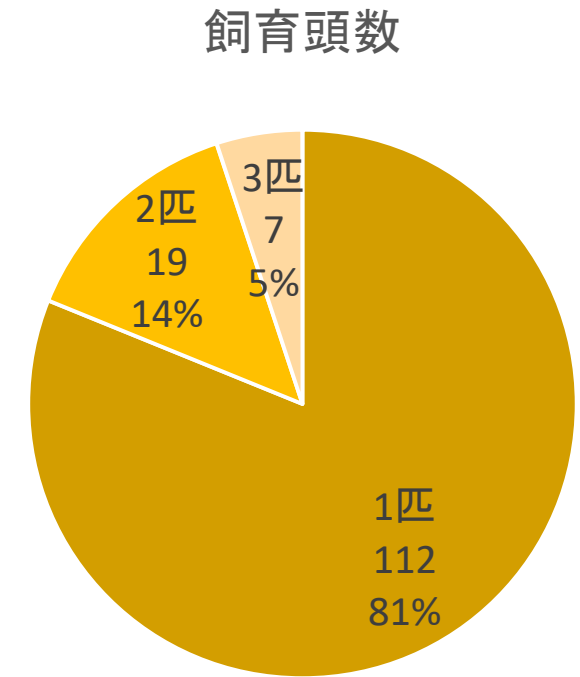

アンケート概要

アンケート期間	2019年8月2日(金) 10:00 ~ 20日(火) 10:00
対象・配信方法	COCORO PETアプリ利用者(746名)
回答総数	138件