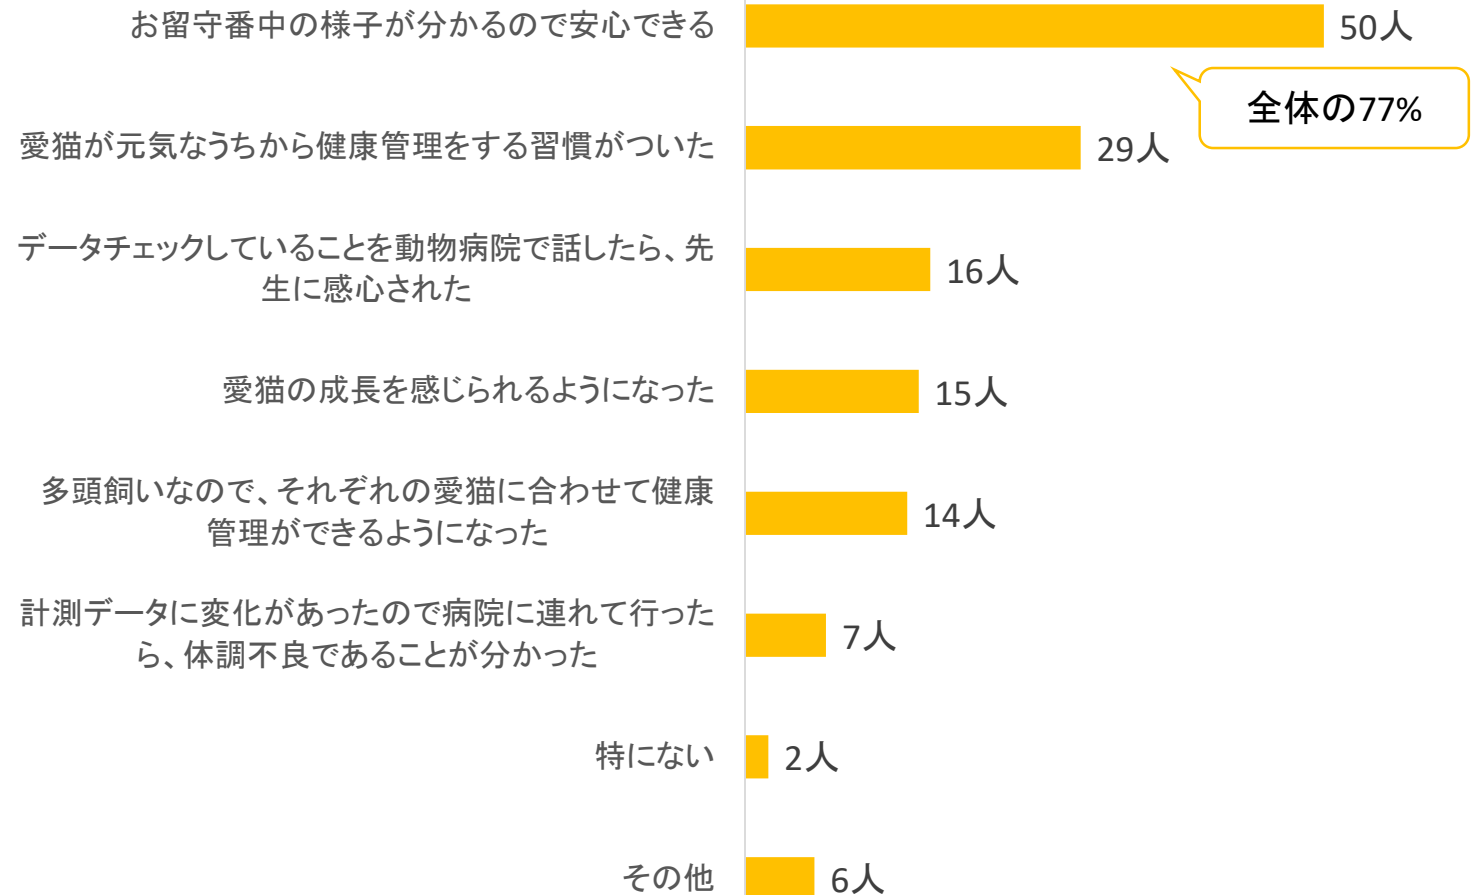

使っていて「良かった」「役に立った」と思った場面

※前問で「とても満足」「満足」「どちらとも言えない」と答えた人のみ