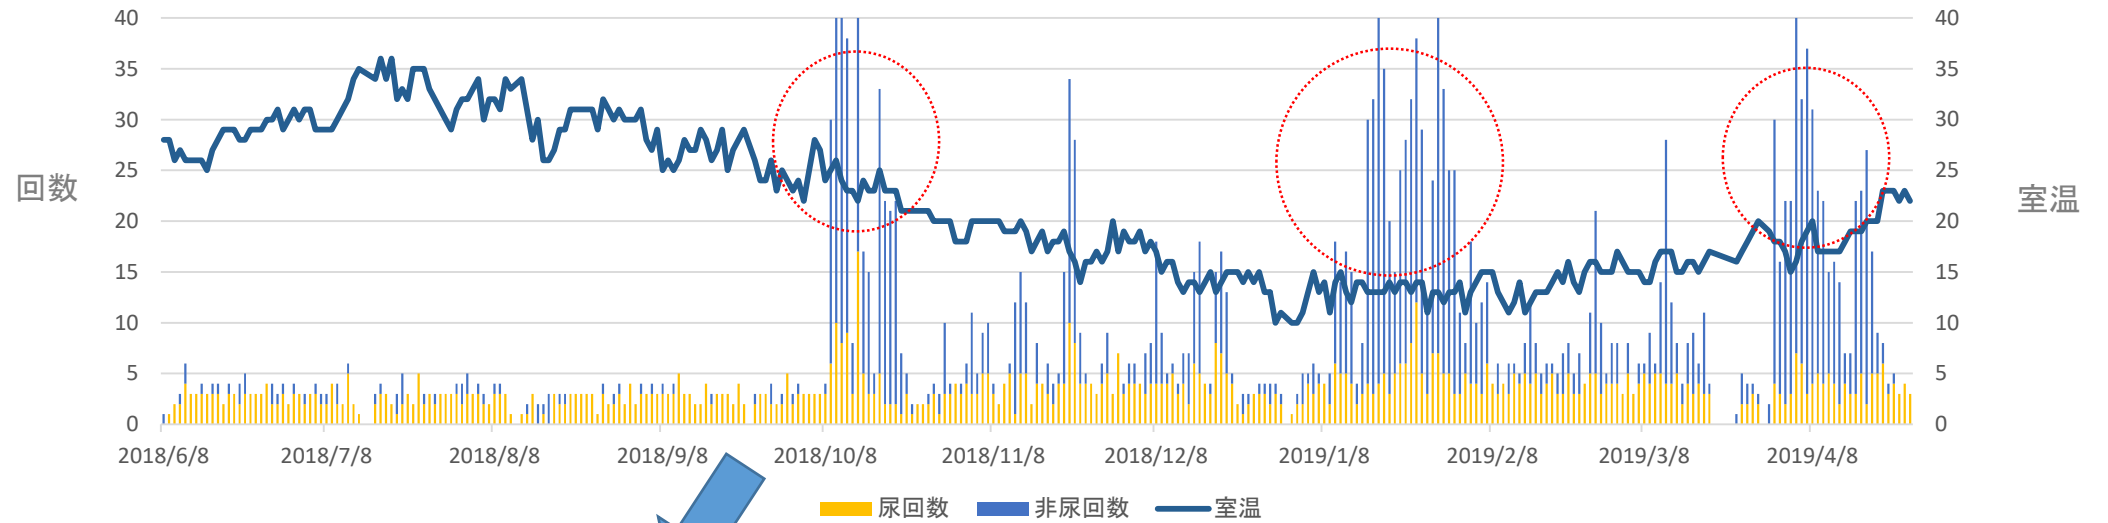

室温と尿回数の推移

経過
10月尿回数的大幅な増加を検知

その後の受診により状況改善するも、
1月に再発、4月にも再発した。