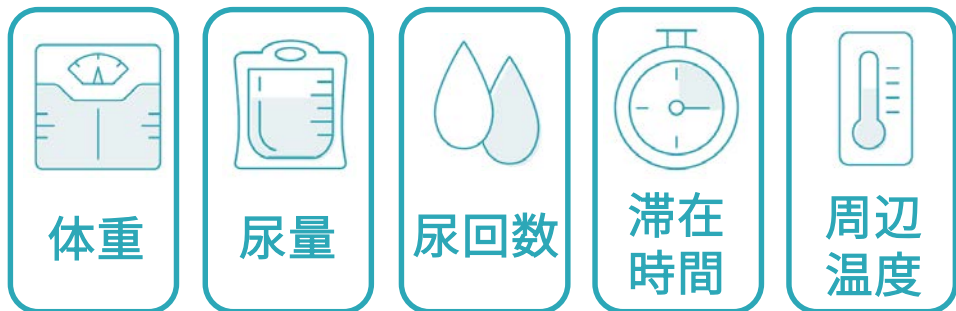

# 猫用システムトイレ型「ペットケアモニター」 の使用事例紹介

CEATEC 2019

シャープ株式会社  
株式会社SHARP COCORO LIFE

いまのトイレと置き換えるだけで、愛猫の体調の変化を教えてくれる

猫は普段どおり  
トイレをするだけ!

**IoT**

変化をお知らせ

**AI**

ご家族はスマートフォンで  
簡単チェック!