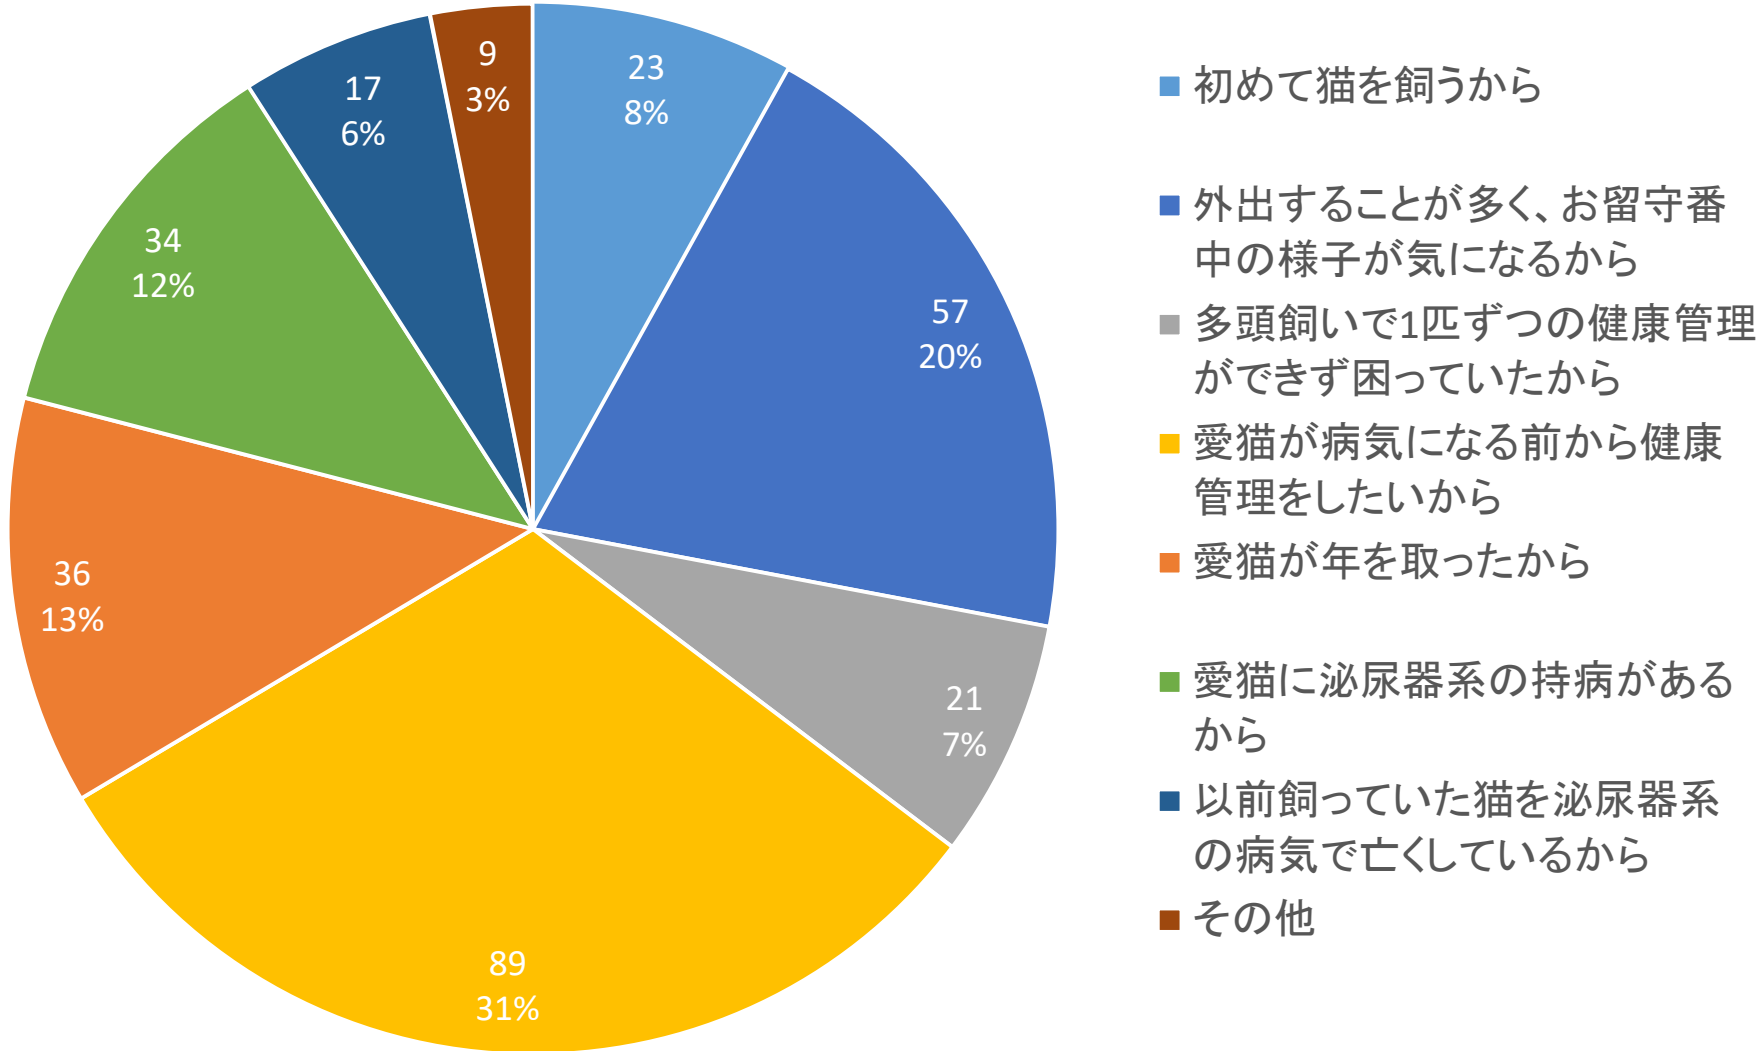

購入時期 / 購入理由

本製品を購入した理由として、最も当てはまるものを1つお選びください。