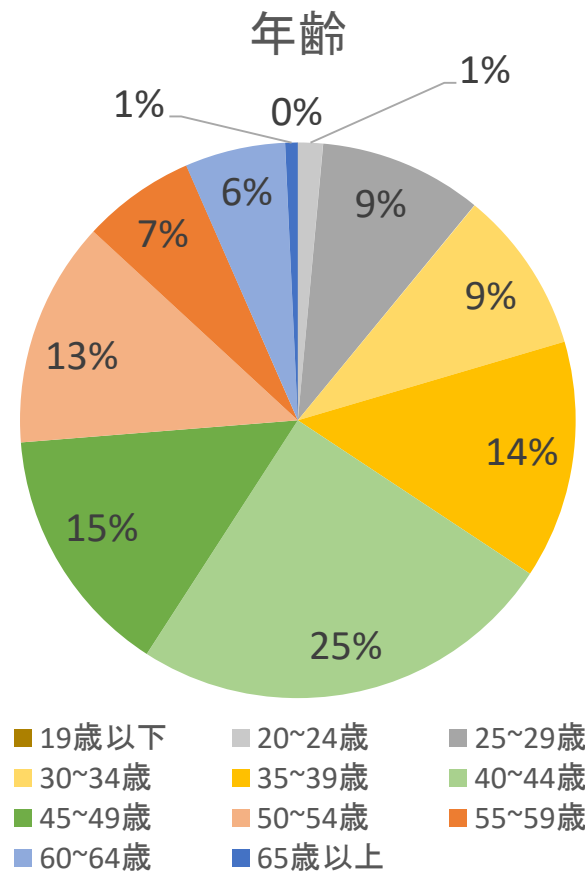

アンケート概要

アンケート期間	2019年8月2日(金) 10:00 ~ 20日(火) 10:00
対象・配信方法	COCORO PETアプリ利用者(746名)
回答総数	138件