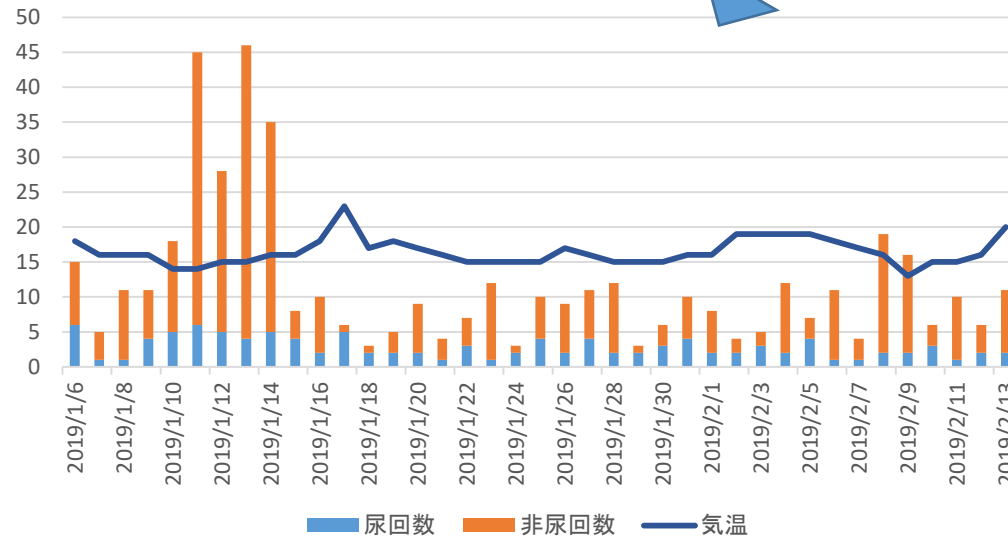

室温と尿回数の推移

経過

1月中旬に尿回数が急増
なんらかの疾患の可能性はあるが不明