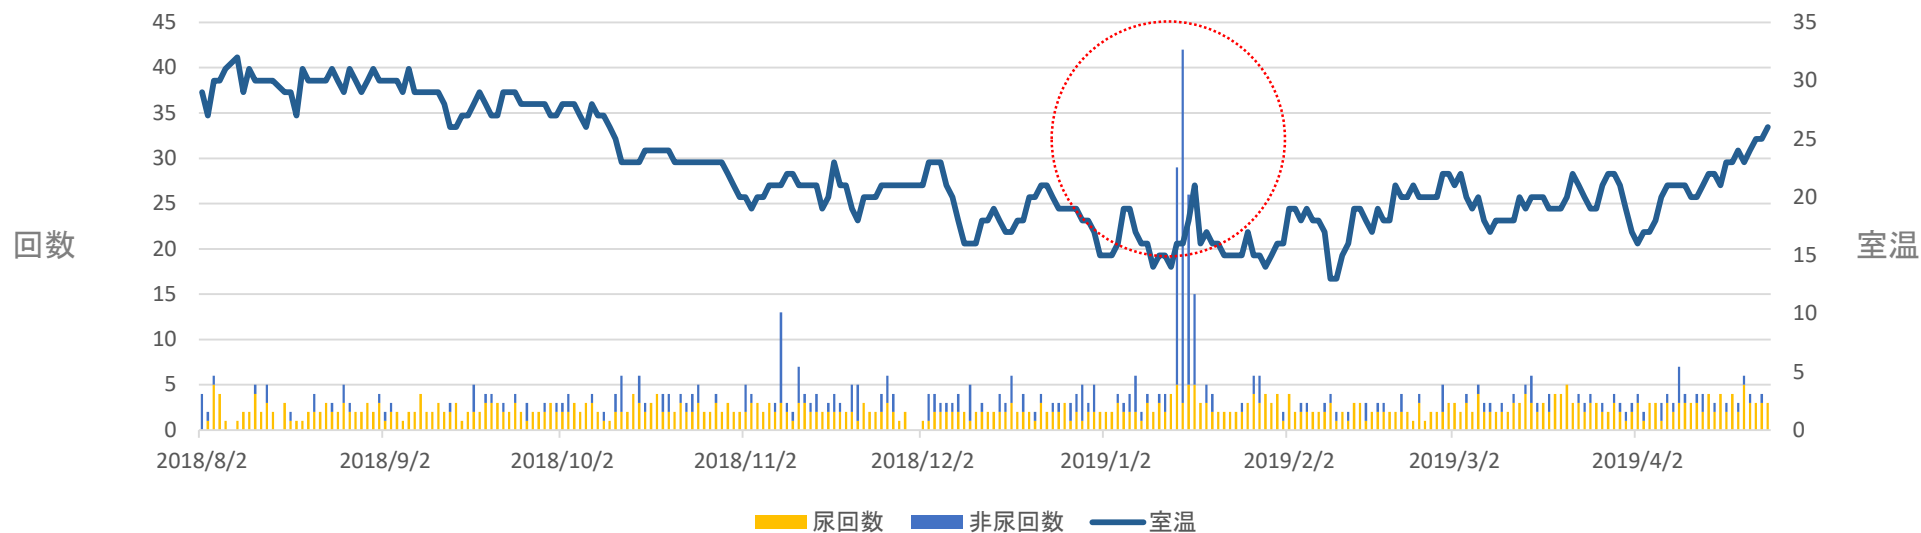

室温と尿回数の推移

経過

1月中旬に尿回数が急増(1週間程度継続)
飼い主からのフィードバックがないため詳細は不明。

なんらかの疾患にかかっていた可能性がある