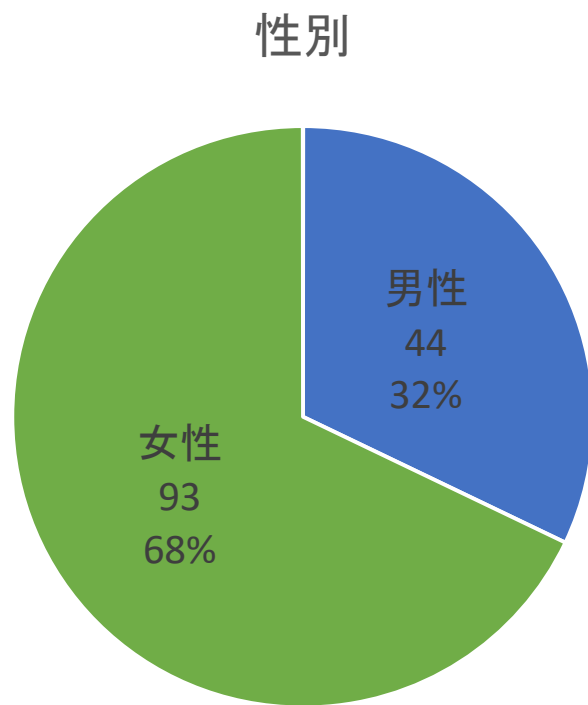

アンケート概要

アンケート期間	2019年8月2日(金) 10:00 ~ 20日(火) 10:00
対象・配信方法	COCORO PETアプリ利用者(746名)
回答総数	138件