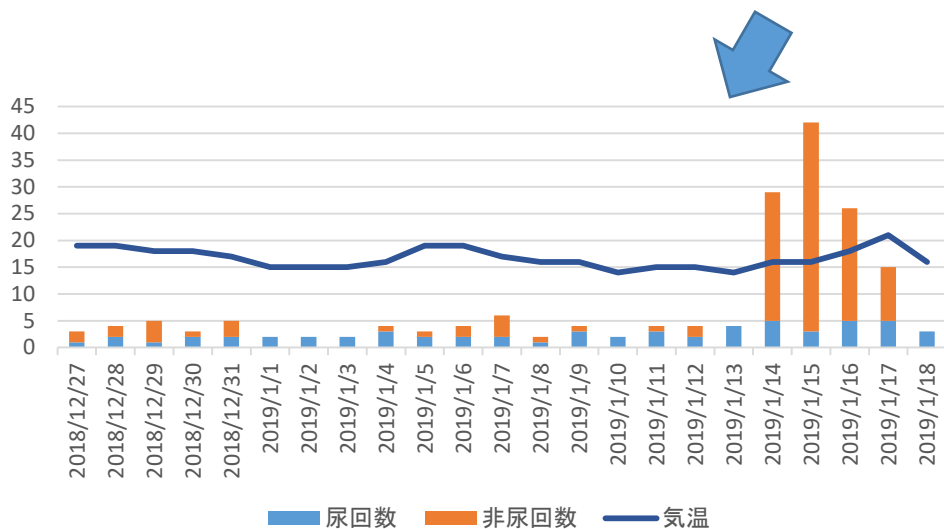

室温と尿回数の推移

経過

1月中旬に尿回数が急増(1週間程度継続)
飼い主からのフィードバックがないため詳細は不明。

なんらかの疾患にかかっていた可能性がある