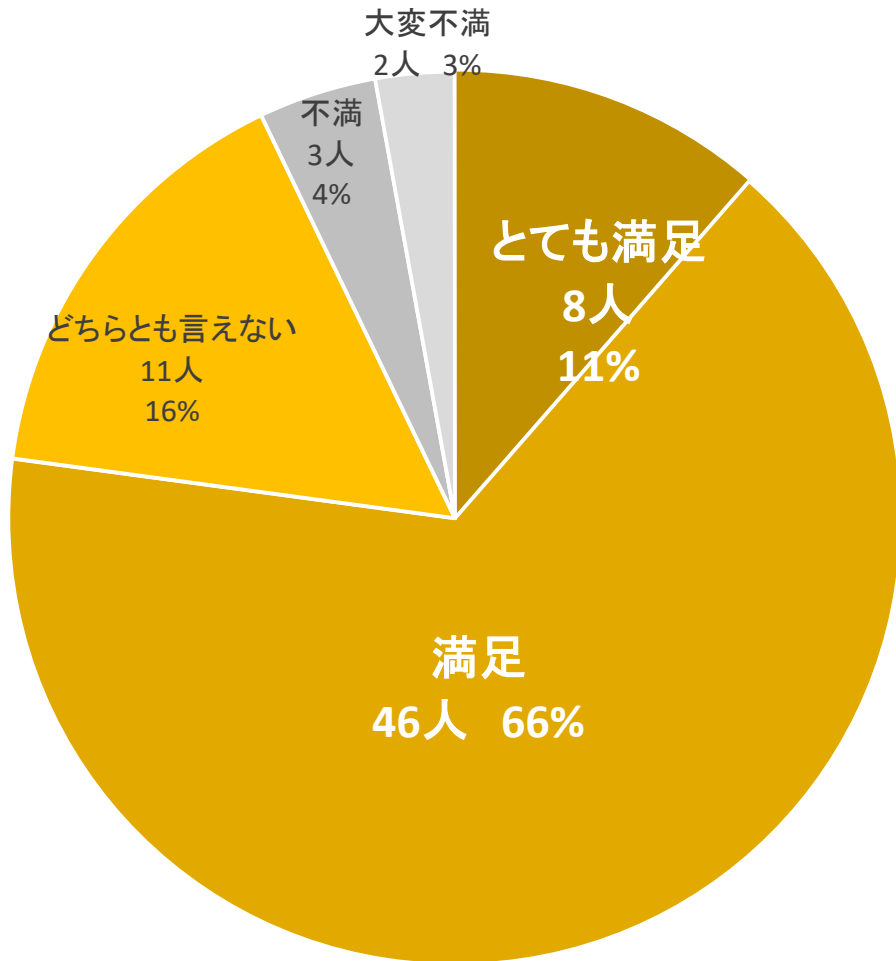

### 経過

1月中旬に尿回数が急増  
なんらかの疾患の可能性はあるが不明

# アンケート概要

アンケート期間	2019年8月2日(金) 10:00 ~ 20日(火) 10:00
対象・配信方法	COCORO PETアプリ利用者(746名)
回答総数	138件

## 利用者の77%が満足