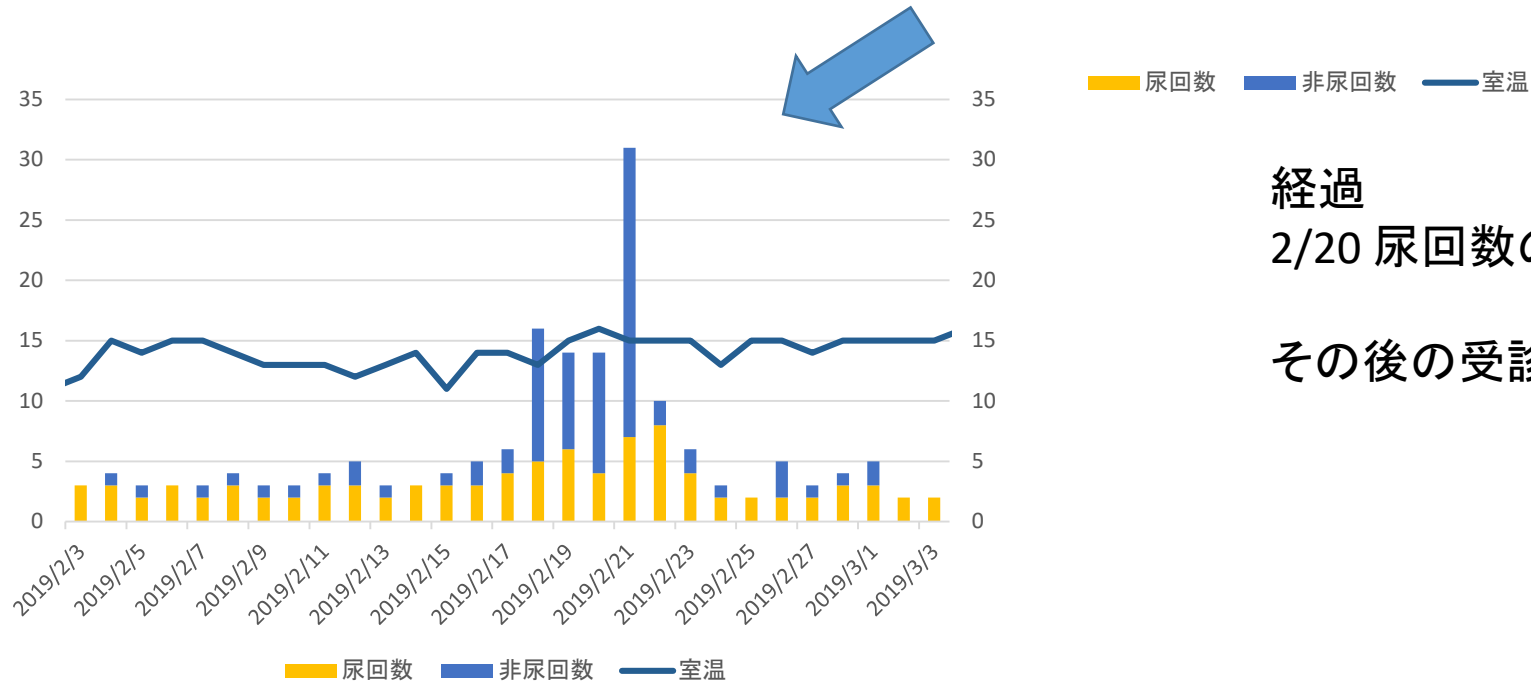

室温と尿回数の推移

経過

2/20 尿回数的大幅な増加を検知

その後の受診により状況改善