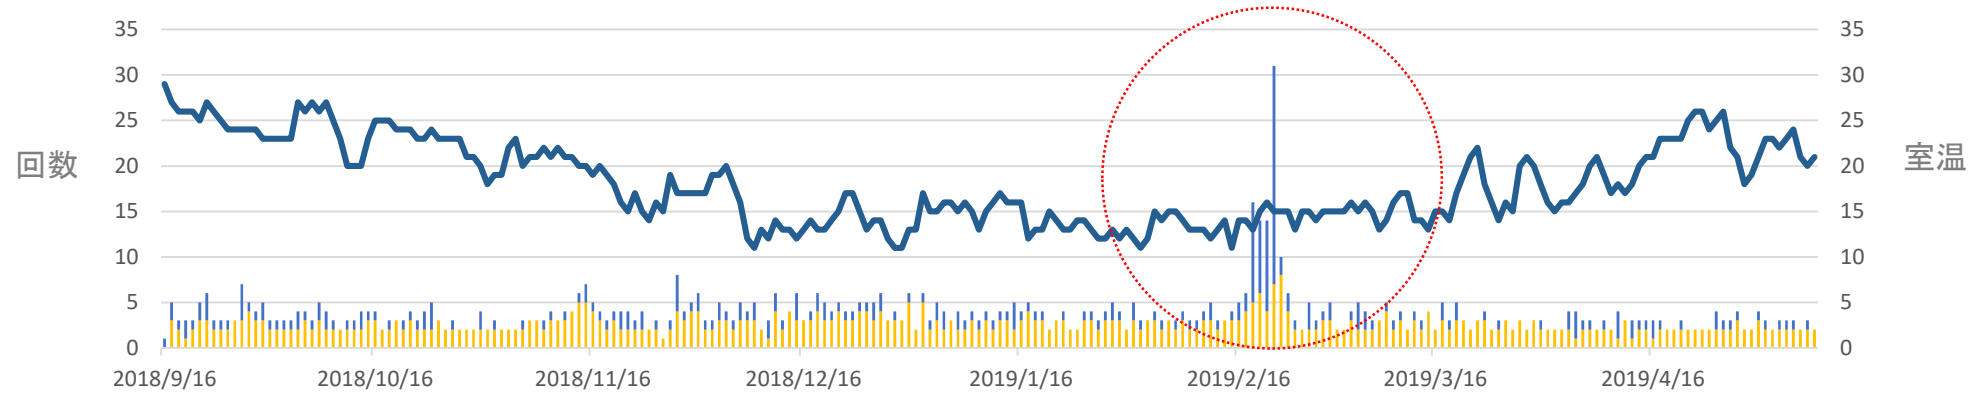

室温と尿回数の推移

経過

2/20 尿回数的大幅な増加を検知

その後の受診により状況改善