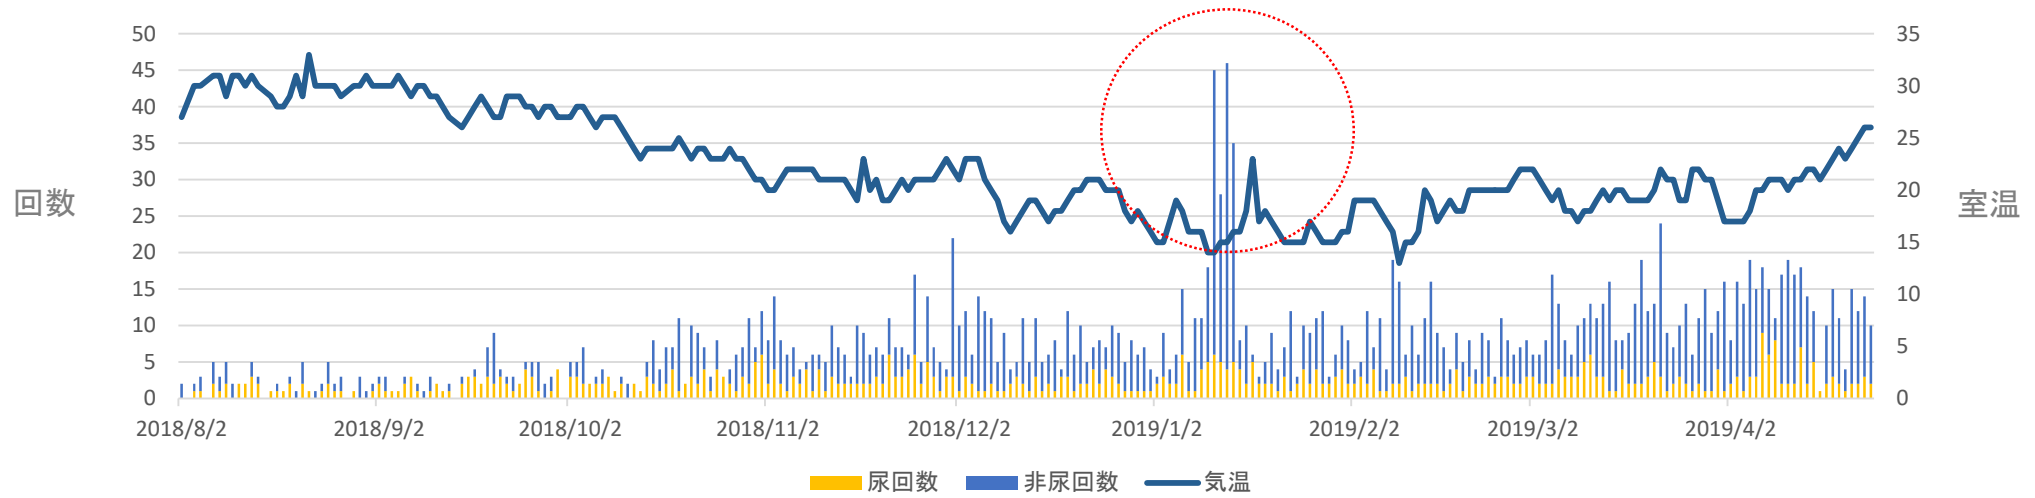

室温と尿回数の推移

経過

1月中旬に尿回数が急増
なんらかの疾患の可能性はあるが不明