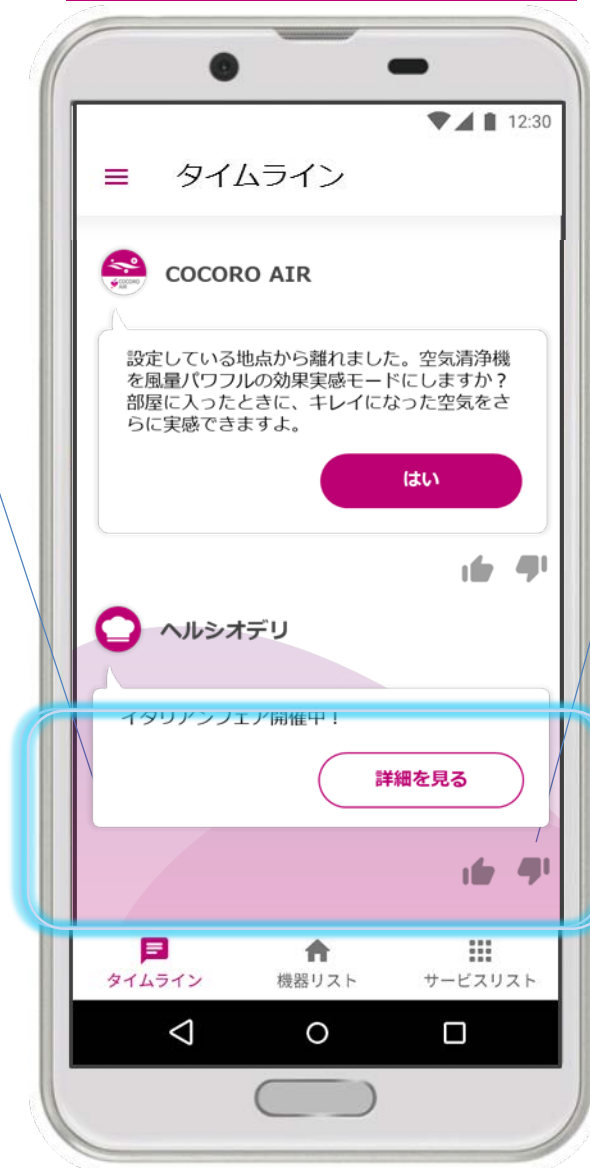

サービスのご紹介

3つの画面

機器/サービスのお知らせが届く

タイムライン

機器の管理/操作ができる

機器リスト

サービスの一覧/利用ができる

サービスリスト

家の状況・おすすめ情報を集約して、タイムリーにお知らせ

タイムライン

家電からのお知らせ

エアコン

お父さんのスマホで自動運転しました

住宅設備からのお知らせ

スマートロック

ひなちゃんが帰ってきました

家の状況・おすすめ情報を集約して、タイムリーにお知らせ

タイムライン

家電からのお知らせ

COCORO+サービス からのお知らせ

- ♥ COCORO KITCHEN
- ♥ COCORO AIR
- ♥ COCORO WASH
- ♥ COCORO VISION
- ♥ COCORO PET
- クラウドHEMS

住宅設備からのお知らせ

他社サービスへのリンク

つながる機器の操作や一元管理ができる