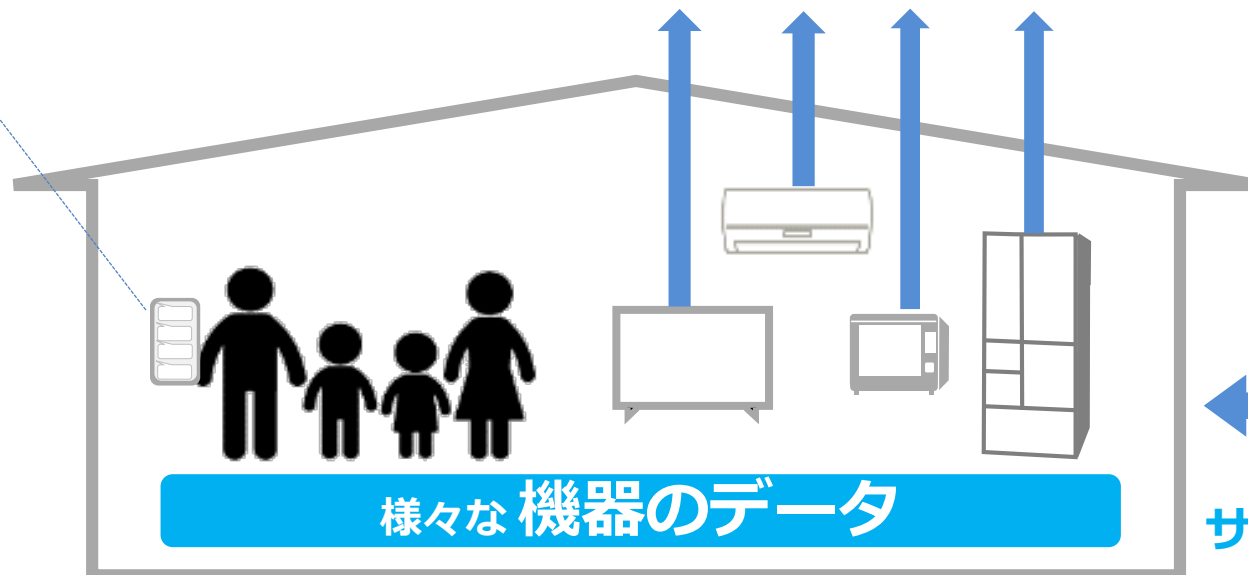

セコムみまもりホン

シャープ家電の利用データを活用し、
みまもりサービスの利便性を向上

スマートライフの実現のために

ユーザーと機器とサービスをつなぐ
ユーザーインターフェース

サービス

機器とサービスをつなぐ
スマートホームプラットフォーム

生活を表す情報へ高次化

ニーズにフィットした
サービスをタイムリーに提供