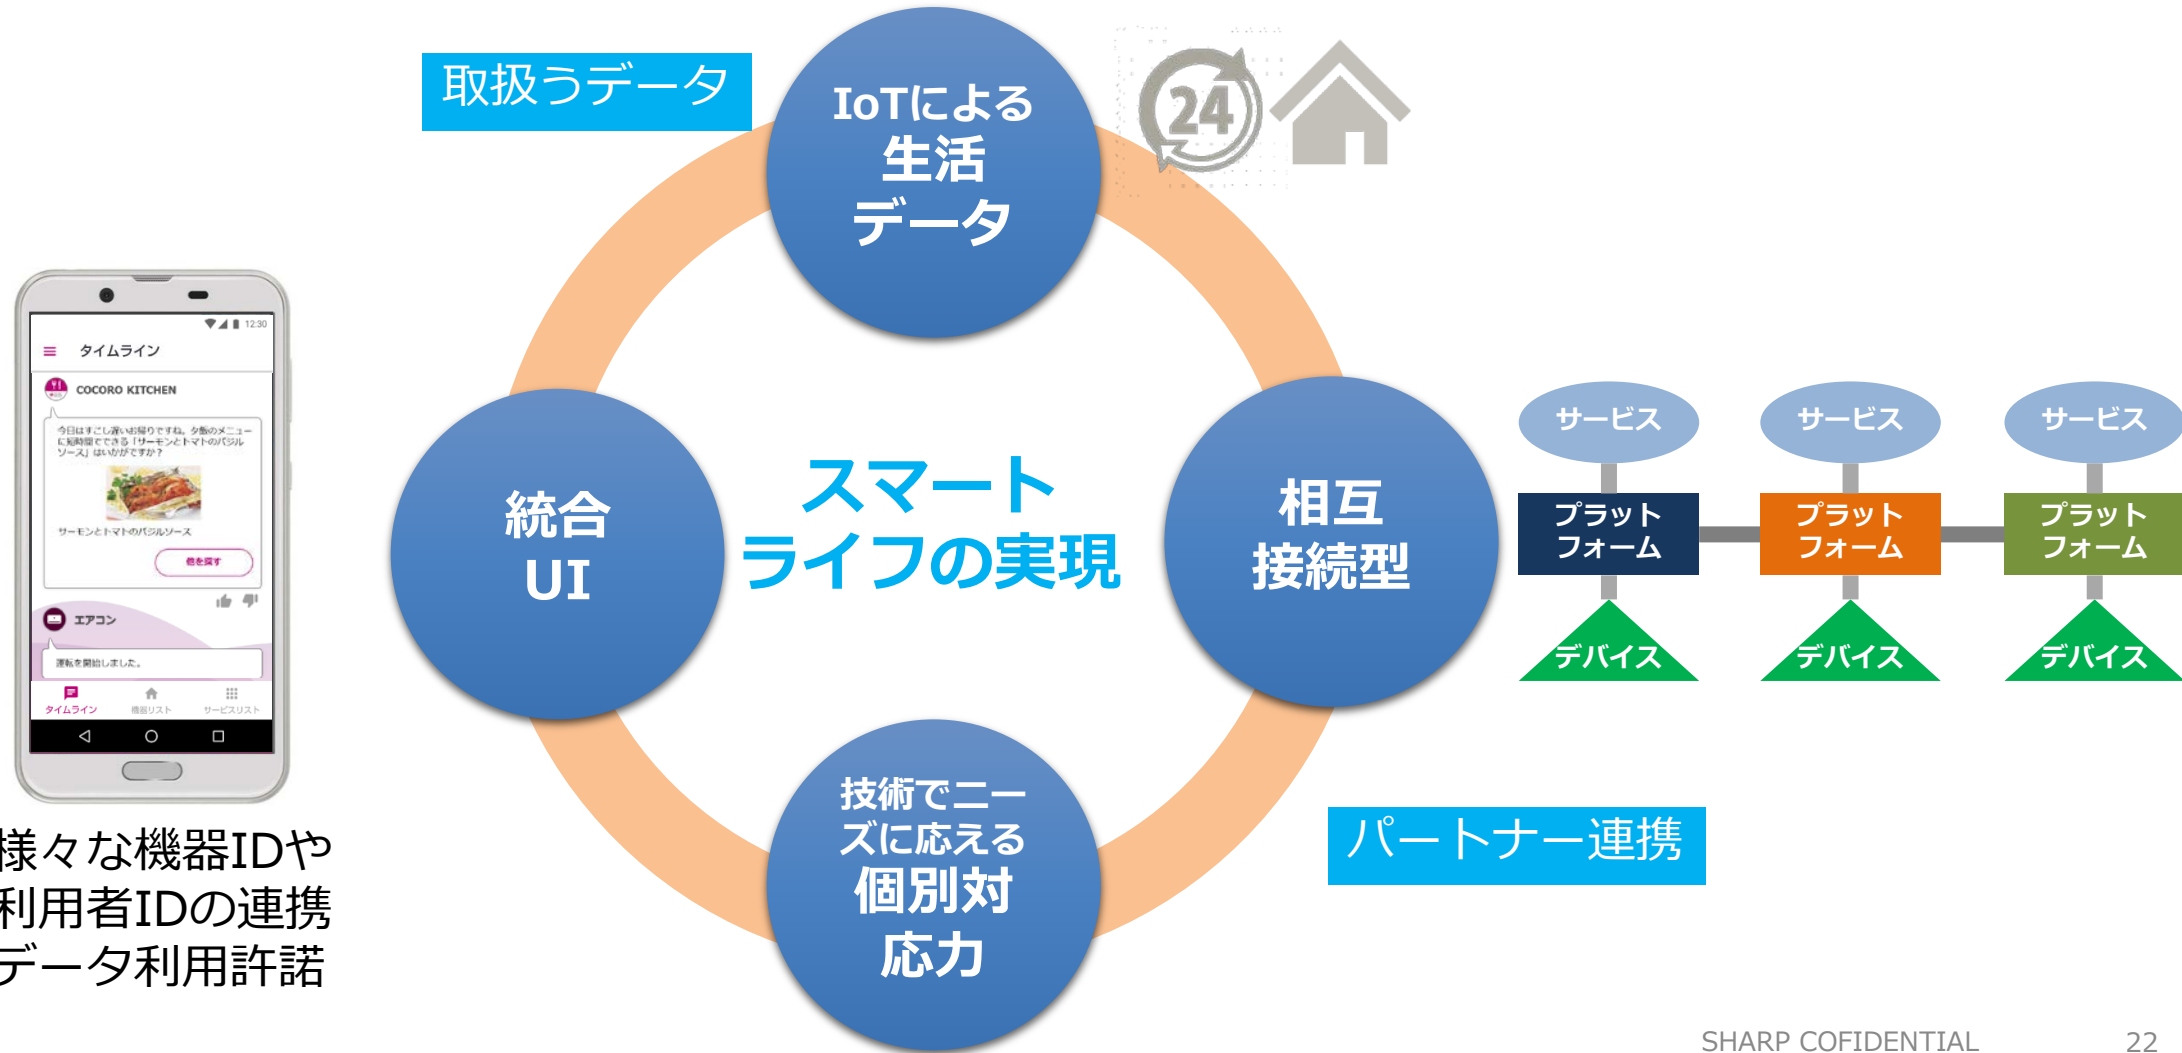

セコムみまもりホン

シャープ家電の利用データを活用し、
みまもりサービスの利便性を向上

スマートライフの実現のために

ユーザーと機器とサービスをつなぐ
ユーザーインターフェース

サービス

機器とサービスをつなぐ
スマートホームプラットフォーム

生活を表す情報へ高次化

ニーズにフィットした
サービスをタイムリーに提供

スマートライフの実現に向け、さまざまな事業者様と接続・連携へ

シャープCOCORO LIFEサービス

- COCORO KITCHEN
- COCORO AIR
- COCORO WASH
- COCORO VISION
- COCORO EMOPA
- COCORO PLAN
- COCORO PET
- COCORO STORE
- COCORO ENERGY

他社サービス

AIoTプラットフォーム

白物家電 TV スマートフォン/
ロボホン HEMS

シャープ スマートライフ機器

シャッター 電気錠 ドアホン 給湯器 警報器 宅配BOX

他社機器

相互接続性を重視し、パートナーのニーズに柔軟に対応することで、生活データを活用した様々なサービスが産まれる場を目指す

様々な機器IDや
利用者IDの連携
データ利用許諾

機器メーカーやサービス事業者へ、COCORO HOMEの3画面活用をご提案

タイムライン

生活習慣を解析し、
最適なタイミングで
お知らせを配信