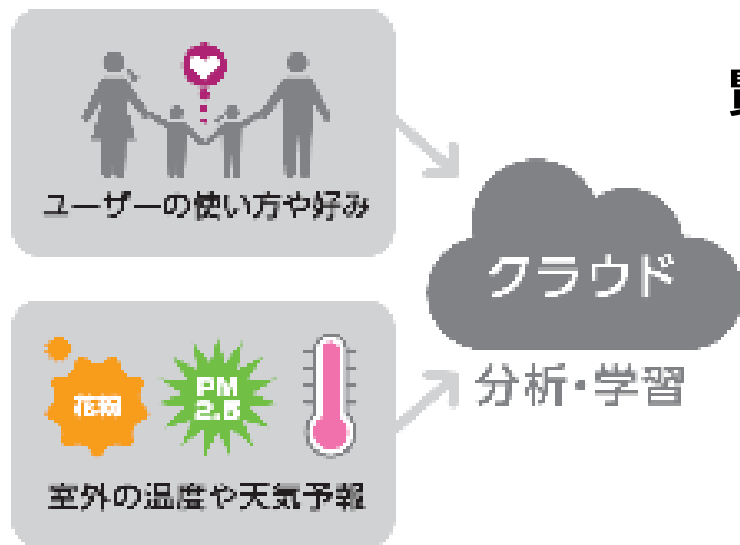

ゲーム配信サービス
COCORO GAME

イベント&カレンダーサービス
COCORO CALENDAR

電子書籍配信サービス
COCORO BOOKS

スマートフォン向けAIサービス
COCORO EMOPA

ロボホン向けAIoTクラウドサービス
COCORO PLAN

スマートライフ統合サービス
COCORO HOME

会員サービス
COCORO MEMBERS

クラウドAIで賢く自動運転を制御

天気予報・センサー・使い方学習から分析

“部屋性能”も学習し
賢く省エネ・快適運転

スマートフォン連携

遠隔操作

お部屋情報の見える化

HEALSIO

HEALSIO
ヘルシオ ホットクック

プラズマクラスター
冷蔵庫