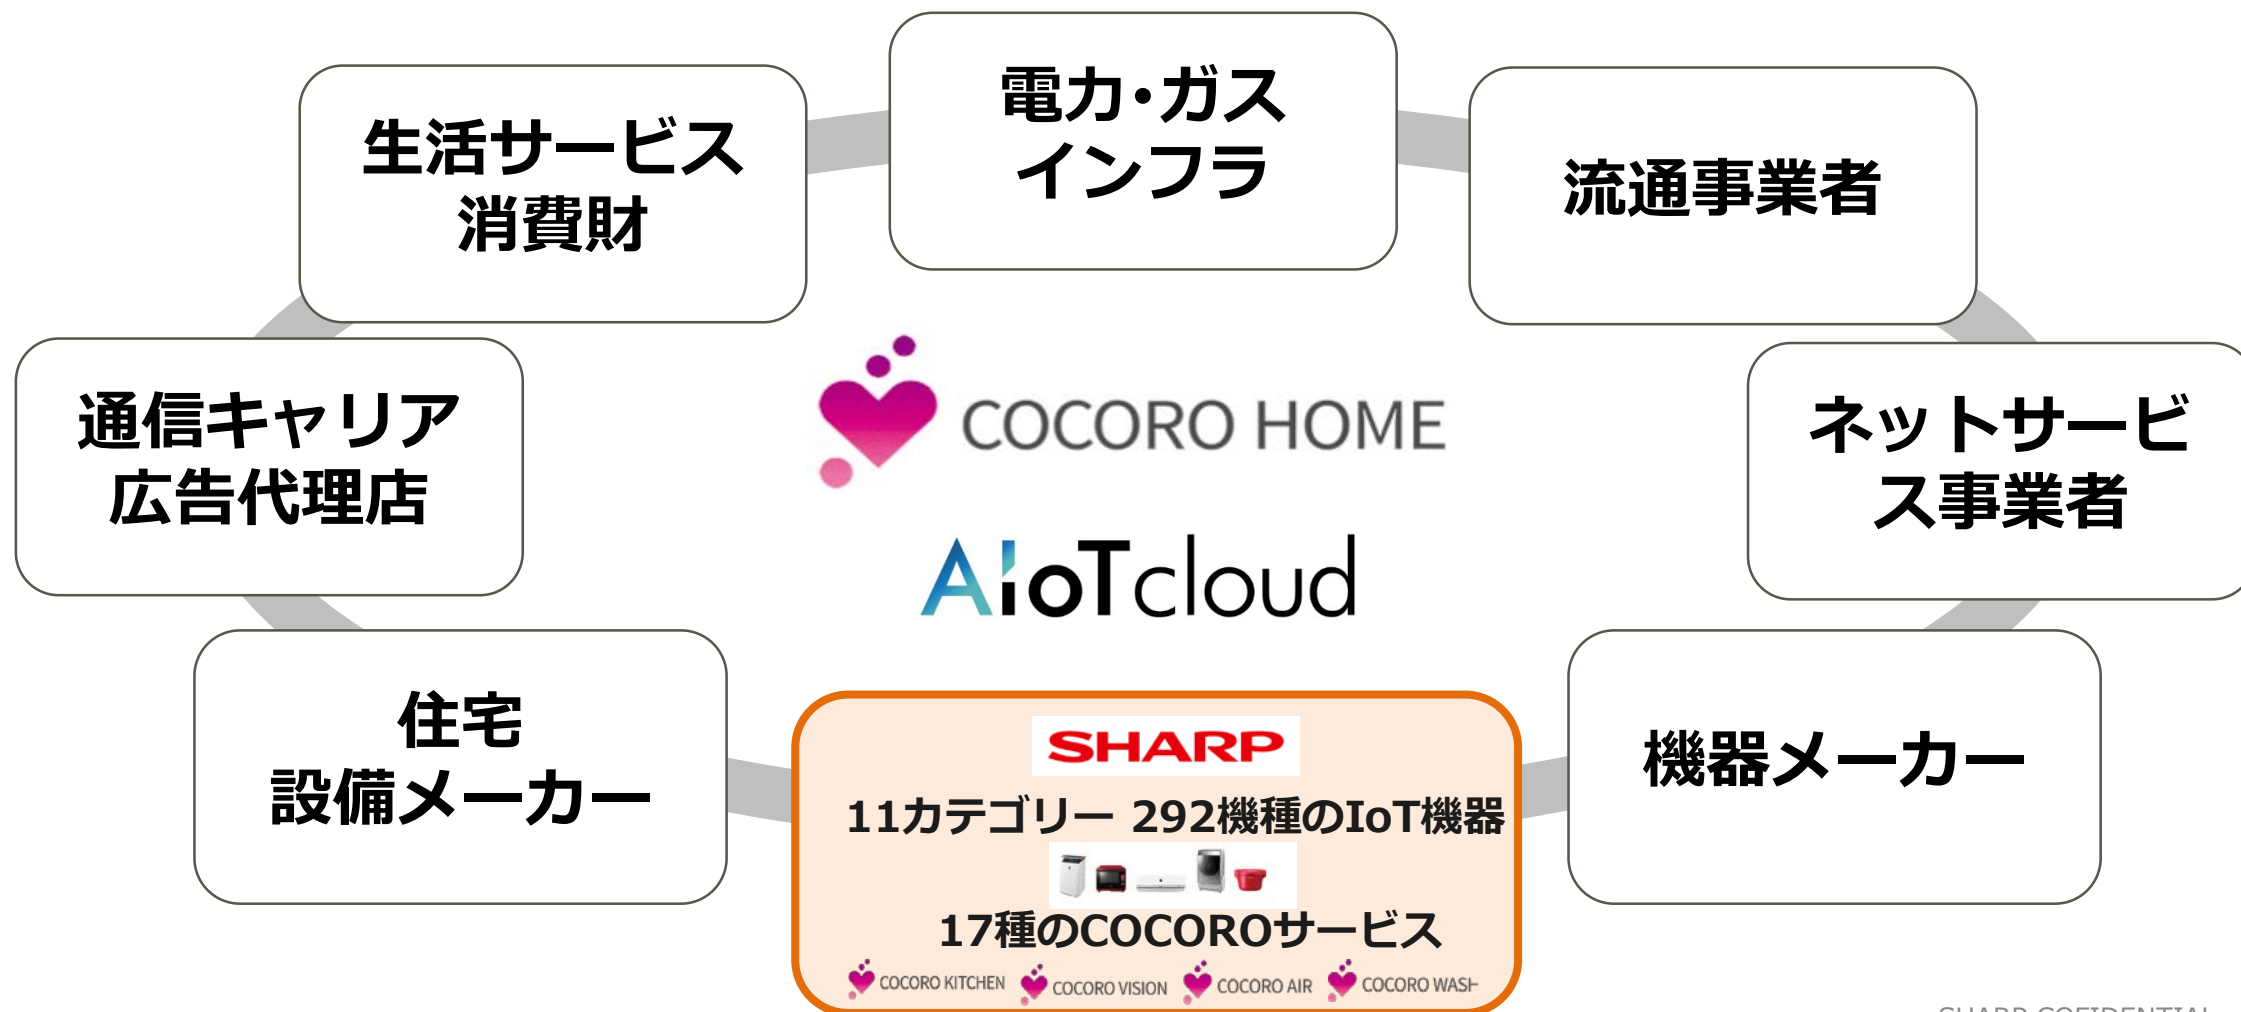

シャープ スマートライフ機器

シャッター 電気錠 ドアホン 給湯器 警報器 宅配BOX

他社機器

相互接続性を重視し、パートナーのニーズに柔軟に対応することで、生活データを活用した様々なサービスが産まれる場を目指す

様々な機器IDや
利用者IDの連携
データ利用許諾

機器メーカーやサービス事業者へ、COCORO HOMEの3画面活用をご提案

タイムライン

生活習慣を解析し、
最適なタイミングで
お知らせを配信

各種機器メーカー様

機器リスト

- 一覧管理
- 動作状態の表示
- 機器アプリとの連携
- 機器サポート情報連携
- 複数機器一括操作

各種サービス
事業者様

サービスリスト

- スマートライフ
のマーケットプレイス
- 使えるサービスの一覧
- アプリインストール
- サービス連携

スマートライフに関連する各業界の事業者様との
パートナーシップの拡大に取り組み、共に生活者へ価値提案へ

①IoTみまもり

②スマートキッチン

③スマート室内環境

連携
企業

NeuroSpace

安心見守り

高齢者単身
世帯の安全

共働き世帯
の支援

**IoT家電と
見守りサービス提供
会社との連携**