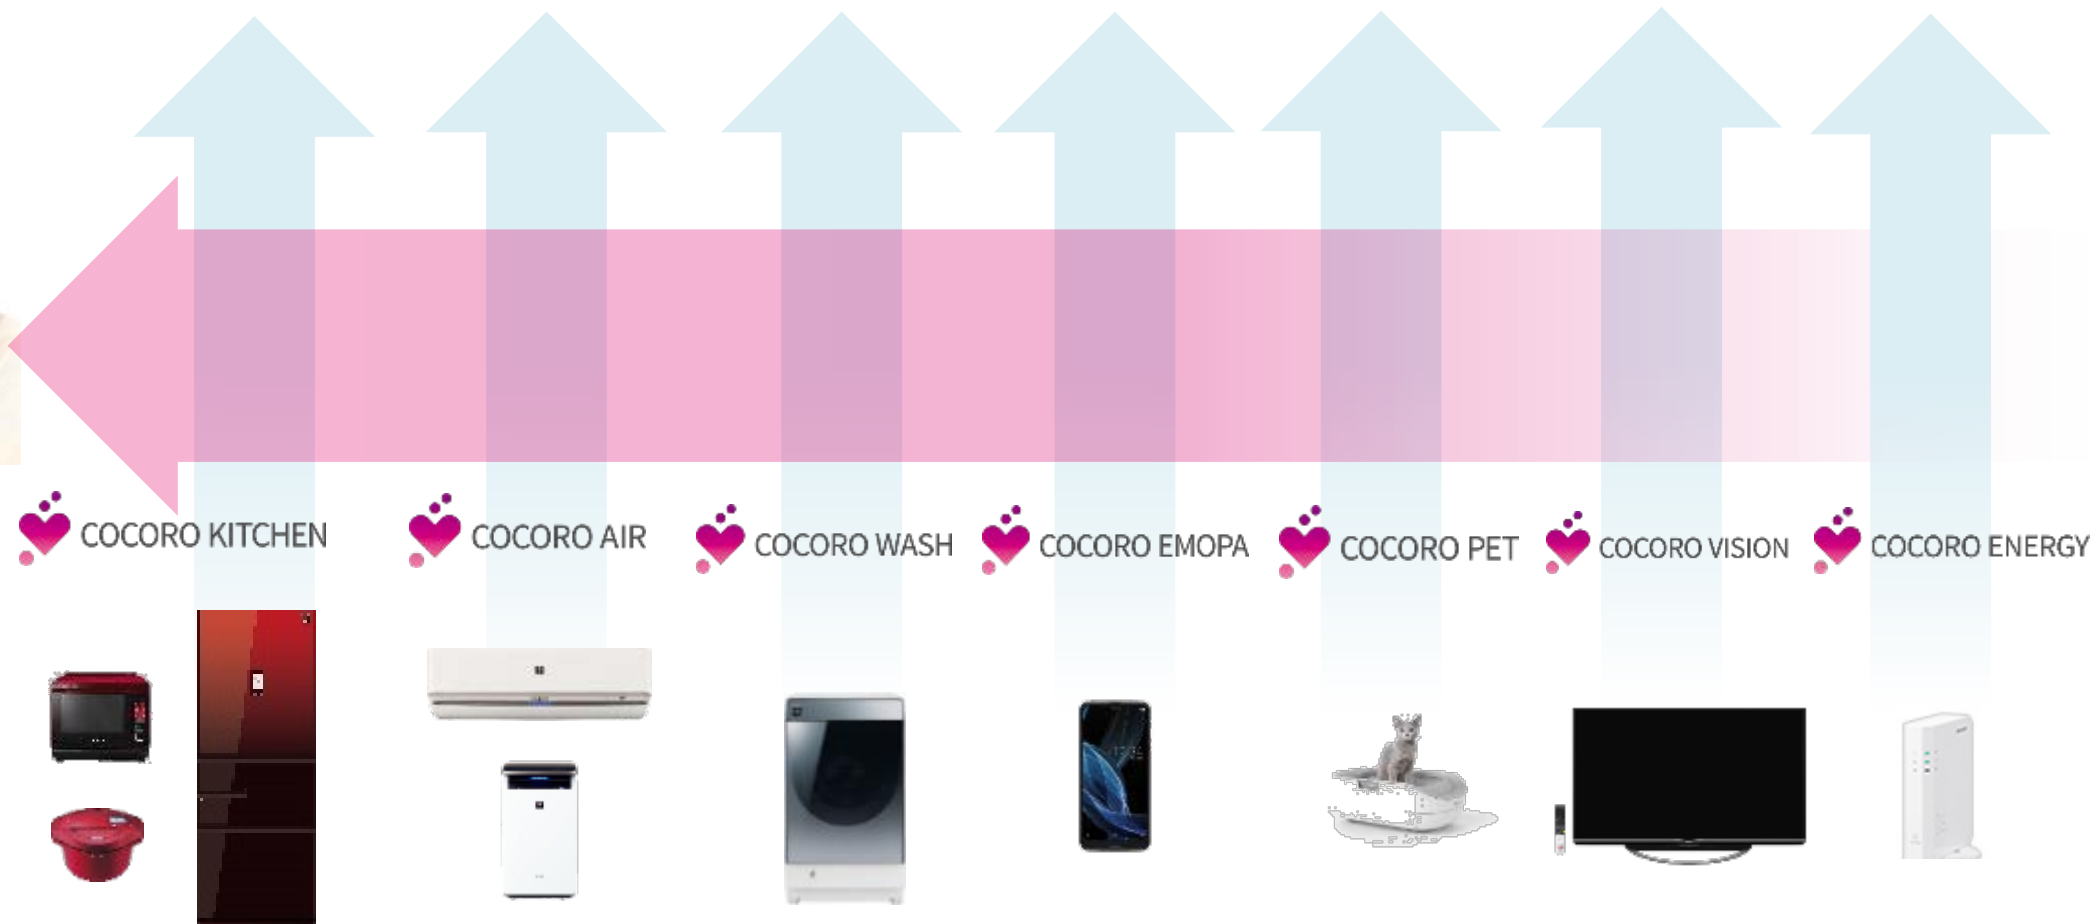

戻る
レンジ
600w 1000w
500w 200w
3分 00秒
10分 1分 10秒 クリア
スタートを押します

スマホでレシピ検索

クラウドから
レシピが増やせる

本体内蔵メニュー：466(XW500)
DL可能メニュー：1500

クラウドから、賢い洗濯方法をアドバイス

スマートフォンで通知

おはよう!
今日の天気は曇り後雨。
今日は午後から雨が降るので
乾燥機能がおすすめです!

天気予報から
アドバイス

使う洗剤にピッタリの
使用量をアドバイス

新たな洗濯コース
を追加ダウンロード

AIが利用者の視聴傾向や習慣を学習し、お好みに応じた番組や情報をお知らせ
新たにキーワード登録にも対応し、おすすめ機能がさらにパワーアップ

新COCORO VISION（TV版） 10/30～順次

新COCORO VISION 10/9 アップデート
（スマホ版）

機器・目的別に付加価値を高めてきた

サービスと機器を横串でつなぎ、相乗効果を引き出す

サービスのご紹介

3つの画面

機器/サービスのお知らせが届く

タイムライン

機器の管理/操作ができる

機器リスト

サービスの一覧/利用ができる

サービスリスト

家の状況・おすすめ情報を集約して、タイムリーにお知らせ

タイムライン

家電からのお知らせ

エアコン

お父さんのスマホで自動運転しました

住宅設備からのお知らせ

スマートロック

ひなちゃんが帰ってきました