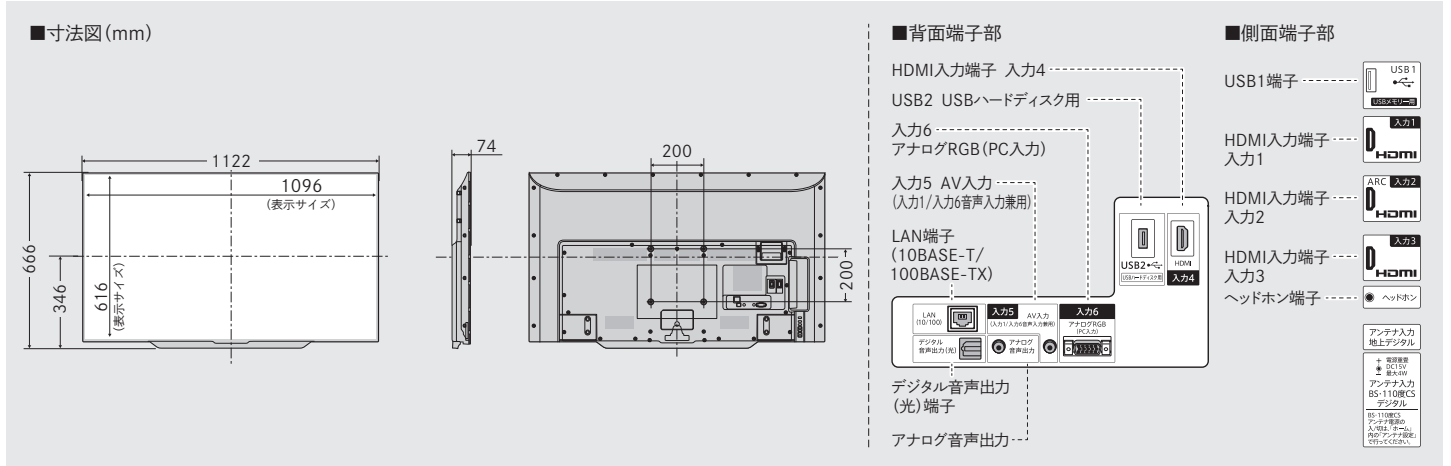

ハヤミ工業株式会社製 【角度固定タイプ】
MH-651B(ブラック)/W(ホワイト) 希望小売価格 15,000円+税

スタンド装着時

専用スタンドのご購入の相談は、販売窓口となりました
販売店、弊社セールスにお問い合わせください。

型名	4T-B50AKL
機能・ネットワーク	2画面機能※5 インターネット(AQUOS City)対応 AQUOS ファミリンク対応 ホームネットワーク機能 ●(サーバー/プレーヤー) ●2番組同時録画対応
録画・再生機能	USB外付けハードディスク(別売)対応※6
省エネ・節電機能	明るさセンサー おはよう・おやすみタイマー セーブモード
接続端子	HDMI端子 (HDCP2.2対応) 4(3,840×2,160/24p/30p/60p対応※7、ARC対応※8) AV入力(黄・映像、赤・右音声、白・左音声) 1(3.5φミニジャック)※9 デジタル音声出力(光)端子(角型)※10 1 アナログ音声出力 1 PC入力(ミニD-Sub15ピン) 1(音声:ステレオミニ)※11 ヘッドホン端子 1 USB端子 1(USBメモリー用) 1(USBハードディスク用) LAN端子 1(10BASE-1/100BASE-1X)
付属品	B-CASカード・リモコン・リモコン用乾電池(2個)

※1 梱包サイズは目安です。 ※2 定格消費電力。電気用品安全法に基づき算出しています。 ※3 年間消費電力量とは、省エネ法に基づいて、一般家庭での平均視聴時間(4.5時間)を基準に算出した、一年間に使用する電力量です。年間消費電力量は、AVポジションを「標準」として測定しています。 ※4 JEITA規格準拠(コントラスト比10:1が確保できる角度)。 ※5 外部入力同士や録画中等2画面にできない場合があります。 ※6 動作確認済み機種については当社ホームページ <http://www.sharp.co.jp/support/aquos/> でご確認ください。 ※7 480i, 480p, 1080i, 720p(30Hz/60Hz), 1080p(24Hz/30Hz/60Hz), 3840×2160p(24Hz/30Hz/60Hz)入力対応。 ※8 入力2のみ。 ※9 片方が4極ミニプラグのAV端子変換ケーブル(市販品)を使用してください。 ※10 デジタル放送の5.1ch音声対応。 ※11 HDMI 1系統と切替式。 ※12 ⚠警告:設置工事および取り付けに関しては、事前に販売店および工事専門業者にご相談ください(家屋の構造によっては、取り付けられない場合があります)。壁掛け金具を壁に取り付けるには、壁の材質や強度に応じて、市販の壁取り付け用ネジ等が必要になります。

■商品ご理解のために

■液晶テレビご使用について ●テレビを見るにはAC電源への接続等が必要です。●電池は使用できません。●液晶パネルは非常に精密度の高い技術でつられており、99.99%以上の有効画素がありますが、0.01%以下の画素欠けや常時点灯するものがありますので、あらかじめご了承ください。●テレビゲームをお楽しみ頂けますが、原理上、光線銃などを使い、画面を標的にするゲームは使用できません。また、ゲームによっては、動きの速いシーンにおいて、反応が遅延する場合があります。●本機を分解すると保証が無効となります。

■110度CSデジタル放送のご視聴について ●110度CSデジタル放送を視聴するには、110度CSデジタルチューナー搭載AQUOSに加え、対応した衛星アンテナの設置が必要です。また、分配器やブースター等をご使用の場合も、対応した機器が必要です。

●110度CSデジタル放送は、入会金・月会費などが必要となる有料放送です。お楽しみ頂くには加入申し込みが必要です(一部、無料チャネルもあります)。●110度CSデジタルチューナー搭載AQUOSでは、サーバー/プレミアムサービスはご覧になれません。

■カタログについてのご注意 ●液晶テレビは、各種の画面サイズ切り替え機能を備えています。テレビ番組等ソフトの映像比率と異なる画面サイズを選択されますと、オリジナルの映像とは見方が異なります。この点にご留意の上、画面サイズをお選びください。

●テレビを営利目的または公衆に視聴することを目的として、喫茶店・ホテルなどにおいて2画面状態・画面サイズ切り替え機能(ワイドモードなど)を利用して画面の圧縮、引き伸ばし等を行いますと、著作権法上で保護されている著作権者の権利を侵害する恐れがありますのでご注意ください。●地上デジタル、BS関連商品はARIB(電波産業会)規格に基づいた商品仕様となっております。将来規格変更があった場合は、商品仕様を変更する場合があります。●CATVを受信するときは、使用する機器ごとにCATV会社との受信契約が必要となります。さらに、スクランブルのかかった有料放送の視聴・録画にはホームターミナル(アダプター)が必要になります。詳しくは、CATV会社にご相談ください。●本カタログに掲載の液晶テレビは全機種JIS C 61000-3-2適合品(日本工業規格「電磁両立性-第3-2部-限度値-高調波電流発生限度値(1相当の入力電流が20A以下の機器)」に基づき、商用電力系統の高調波環境目標レベルに適合して設計・製造した製品)です。●テレビの「50V型」は、有効画面の対角寸法を基準とした大きさの目安です。●本カタログに掲載されている製品は日本国内仕様です。●製品改良のため仕様の一部を予告なく変更することがあります。また商品の色調は印刷のため実物とは異なる場合もありますのであらかじめご了承ください。●本カタログの画面は、すべてハモコ成写真です。●液晶テレビの補修用部品品の保有期間は、製品の製造打ち切り後8年です。●WOWOW等のスクランブル放送の受信には、株式会社WOWOW等との視聴契約が必要です。●HDMI、High-Definition Multimedia Interface、およびHDMIロゴは、米国およびその他の国におけるHDMI Licensing Administrator, Inc.の商標または登録商標です。●4T-B50AKLの一部にIndependent JPEG Groupが開発したモジュールが含まれています。●⚠警告:設置工事および取り付けに関しては、事前に販売店および工事専門業者にご相談ください(家屋の構造によっては、壁や床面の補強が必要になったり、取り付けられない場合があります)。

■QRコードから誘導されるサイトについてのご注意 ●当サイト及び動画の視聴は無料ですが、通信料金はお客様のご負担となります。●QRコードは株式会社デンソーウェブの登録商標です。

(一社)放送サービス
高度化推進協会(A-PAB)
からのお知らせ

新4K8K衛星放送を視聴するためには

2018年12月に開始されるBS・110度CSによる4K・8K放送(新4K8K衛星放送)の受信機能を内蔵していない4Kテレビ、4K対応テレビ、8K対応テレビでも、今後発売予定の「対応チューナー」などを追加することで視聴できます。

※右旋・左旋円偏波対応のアンテナ、混合器、分配器、分波器、ブースター等に交換が必要な場合があります。機器交換について詳しくは、A-PABのHPやフリーソフト等をご覧ください。

(2018年7月)

BS・110度CSによる4K・8K放送に関する一般的なお問い合わせ

新4K8K衛星放送コールセンター (ナビダイヤル:通話料視聴者負担)

0570-048-001

※運用時間は、平日9:00~17:00(12月29日~1月3日は休み)
※一般電話からは市内通話料金でご利用いただけます。

商品に関しては、下記のお客様ご相談窓口へお問い合わせください。

**安全に関する
ご注意**

- ●正しく安全にお使いいただくため、ご使用前に必ず「取扱説明書」と「安全上のご注意」をよくお読みください。
- ●水、湿気、湯気、ほこり、油煙等の多い場所に設置しないでください。火災、感電、故障の原因となることがあります。

●ご購入の際は、購入年月日・販売店名など所定の事項を記入した保証書を必ずお受けとりください。

●製造番号は、安全確保上重要なものです。お買い上げの際は、商品本体に製造番号が表示されているかお確かめください。