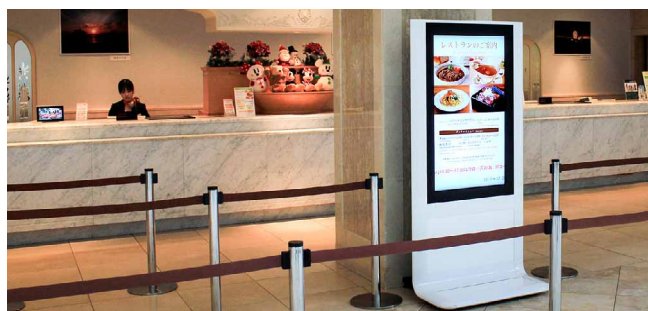

広いロビーで存在感を示す大画面、明るく差し込む自然光にも負けない高輝度、料理の写真をより魅力的に見せる高画質という3条件を全て満たしている点に納得。担当営業の熱意とスピード感のある対応も大きな決め手になりました。

また、ユニコーン社製の宴会予約システムと連動した表示ソフト「BV Signage」を活用することで、予約データを基にディスプレイ用のデータが制作できる点も導入のポイントになりました。

■ 導入後の効果

案内板のサイネージ化で業務効率が大幅向上。
レストラン情報もお客さまの注目度がアップ。

宴会場の案内表示データは一週間分をまとめてディスプレイに取り込んでいます。サイネージソフトのおかげでスケジュールに合わせて自動で表示内容が変わるため、業務効率が大幅に向上しました。急なお客さまの変更にもすぐに対応でき、表示する内容が多い場合でも複数のページを順々に繰り返し表示できるなど、柔軟な対応が簡単にできるようになりました。

レストランのPRも朝、昼、夕食時など、時間帯に合わせたタイムリーな情報発信が可能に。ページの切り替えやテロップによって動きもあるため、立ち止まってご覧になる方が増えました。

■ 今後の展望

コストをかけず多彩な情報発信が可能に。
将来的には行灯のサイネージ化も検討。

サイネージでのPRは紙代や印刷代が不要で、コンテンツも簡単に変更できます。より細かく時間帯を分けて表示内容を変えるなど、様々な活用の可能性が広がっています。宴会場の案内表示も、文字情報だけでなく、画像も挿入できるようシステムを変更し、各宴会場の入口に設置している宴席名表示用の行灯も、将来的にはサイネージ化しようと考えています。

チェックインの待ち時間にもレストランのご案内をご覧いただいている

1Fエントランス正面のロビーでディスプレイがお客さまをお出迎え

3Fエレベーター前の通路でもレストラン情報をPRして誘客

宴会予約システムと連動し、簡単にサイネージ用データが制作できる