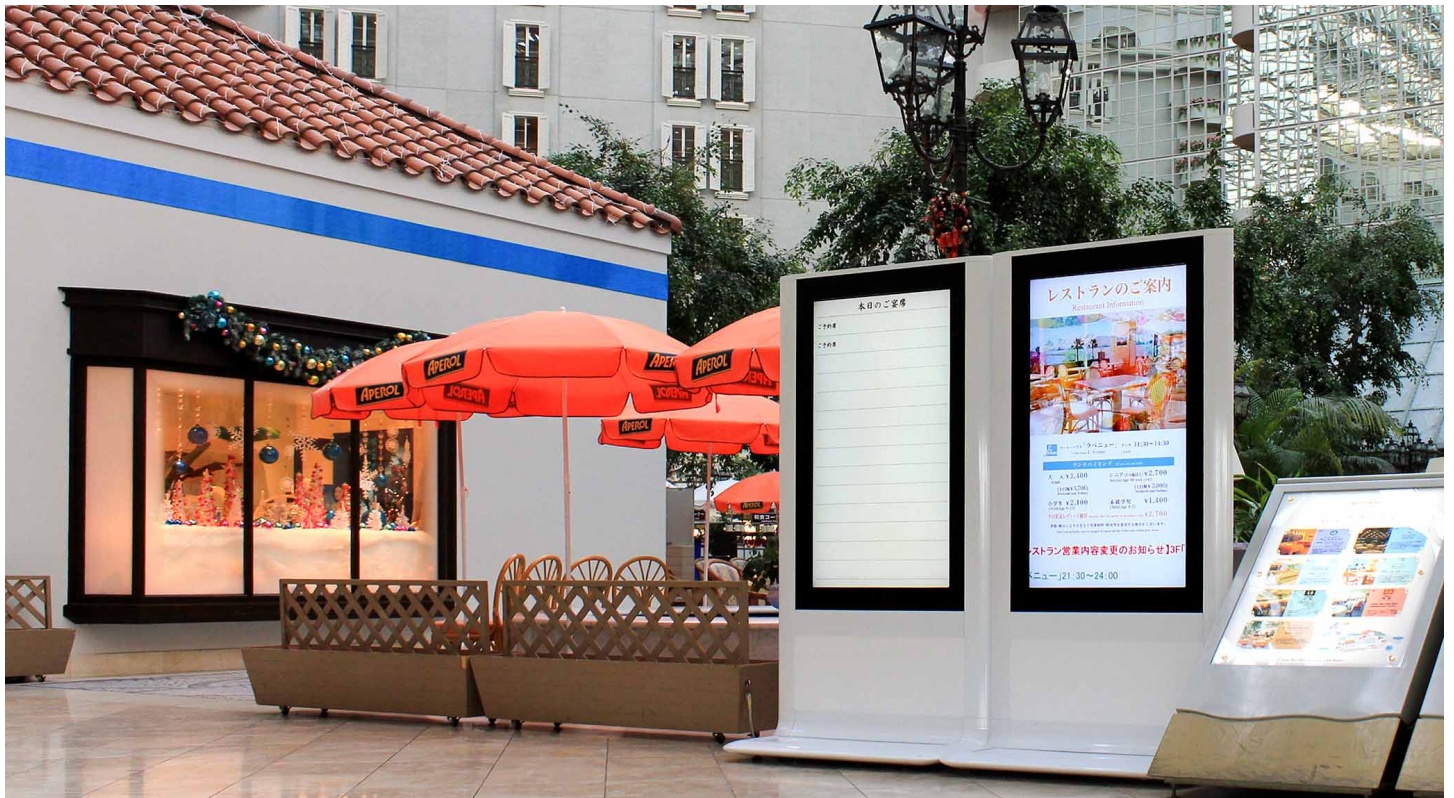

宴会予約システムとの連動で案内表示を簡単制作 レストランのPRも時間帯に応じてタイムリーに発信

導入先

株式会社東京ベイホテルズ 東京ベイ舞浜ホテル クラブリゾートさま

- ●千葉県浦安市
- ●1990年開業。東京ディズニーリゾート®オフィシャルホテルとして、上質なリゾートサービスを提供。豊富な宿泊プランをご用意されているほか、館内のレストランも充実。大小様々な宴会場も有され、ウエディングを始めとし、宴席、ミーティング等にも対応されている。