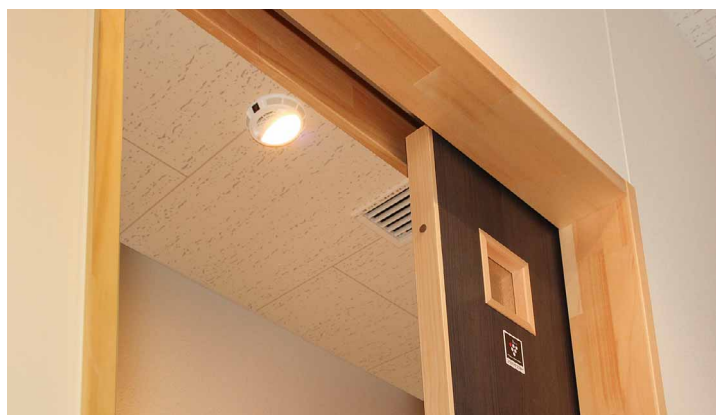

プラズマクラスター搭載ダウンライトをトイレに導入 ニオイ抑制や衛生対策で利用者サービスを向上