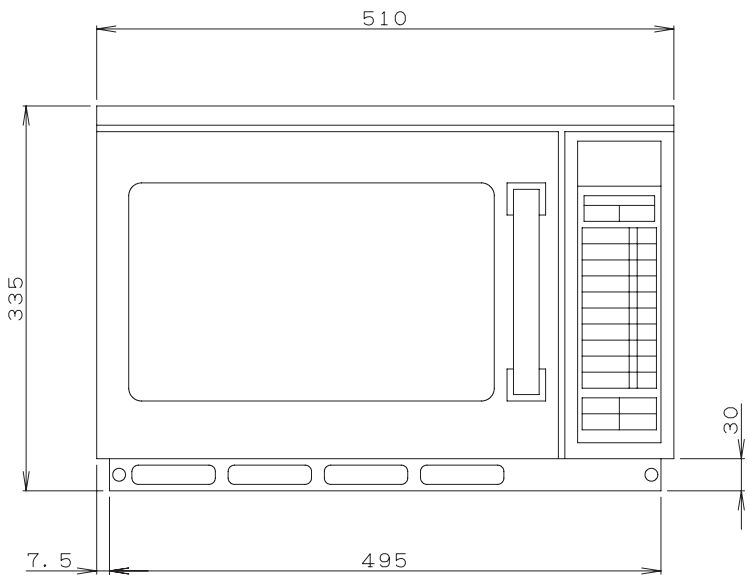

業務用レンジRE-6300P外観寸法図・仕様書

外観寸法図

仕様

RE-6300P	
定格電圧	単相200V 50Hz/60Hz共用
定格消費電力	2990W
定格高周波出力 (W)	1900W
発振周波数	2450MHz
外形寸法	幅510×奥行470×高さ335 (mm)
加熱室有効寸法	幅330×奥行330×高さ180 (mm)
重量	約33.5kg
差込プラグ	3極 20A 250V Ⓞ