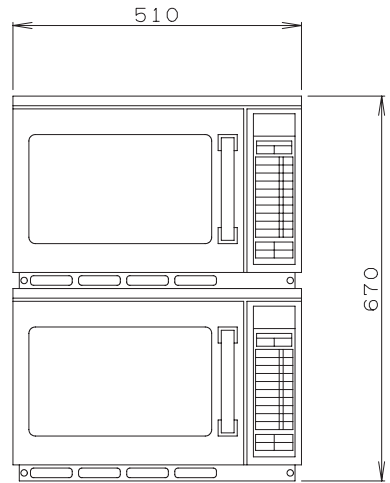

業務用レンジRE-6300P外観寸法図・仕様書

外観寸法図

仕様

RE-6300P	
定格電圧	単相200V 50Hz/60Hz共用
定格消費電力	2990W
定格高周波出力 (W)	1900W
発振周波数	2450MHz
外形寸法	幅510×奥行470×高さ335 (mm)
加熱室有効寸法	幅330×奥行330×高さ180 (mm)
重量	約33.5kg
差込プラグ	3極 20A 250V Ⓞ