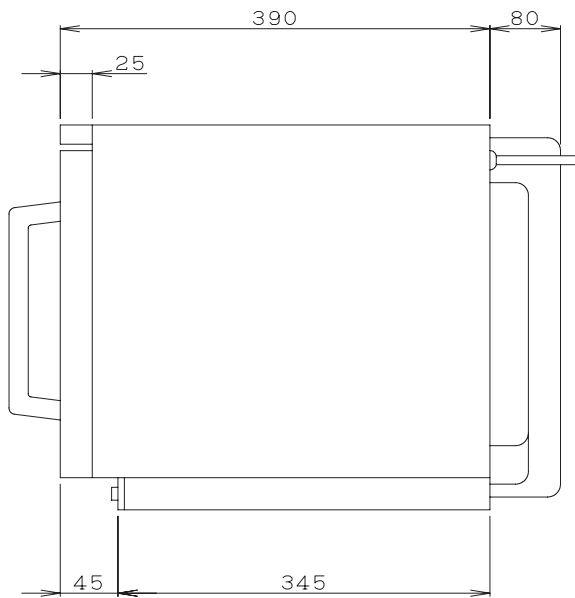

業務用レンジRE-6300P外観寸法図・仕様書

外観寸法図

仕様

RE-6300P	
定格電圧	単相200V 50Hz/60Hz共用
定格消費電力	2990W
定格高周波出力 (W)	1900W
発振周波数	2450MHz
外形寸法	幅510×奥行470×高さ335 (mm)
加熱室有効寸法	幅330×奥行330×高さ180 (mm)
重量	約33.5kg
差込プラグ	3極 20A 250V Ⓞ