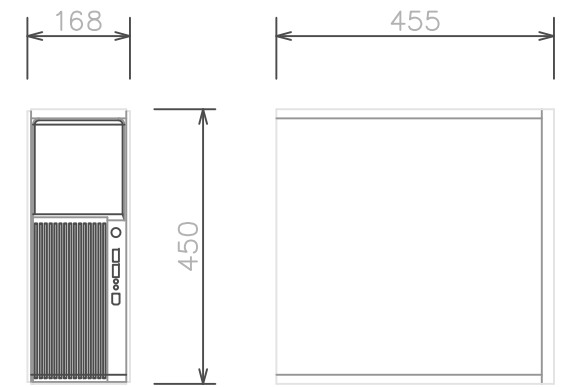

120型4面マルチ・システム系統図

LCD

120型4面マルチディスプレイ

PNV601A 4面

ワークステーション

〈120型4面マルチ・フロアスタンド〉

設置方式	横/縦置き	エンラージ機能	最大25面
マルチディスプレイ	60V型ワイド液晶x4 (120型)	システムフレーム幅	6.5mm
最大解像度	2732 x 1536	電源	AC100V~240V 50/60Hz
バックライト	LED (直下型)	消費電力	480W x 4 = 1920W
最大輝度	700cd/m <sup>2</sup>	連続稼働時間	24時間
コントラスト比	2400 : 1	質量	約44kg (本体) x 4 = 約176kg
視野角	左右176°/上下176°	ミラーフレーム	長辺用 x 2、短辺用 x 2
入出力端子	ビデオ、S映像、HDMI、ミニD-sub	フロアスタンド	4面横置き仕様
(I/F拡張ボード組込)	DVI-D、コンポーネント、RS-232C	角度調節	0度
	音声、LAN、外部スピーカー端子	質量	約293kg