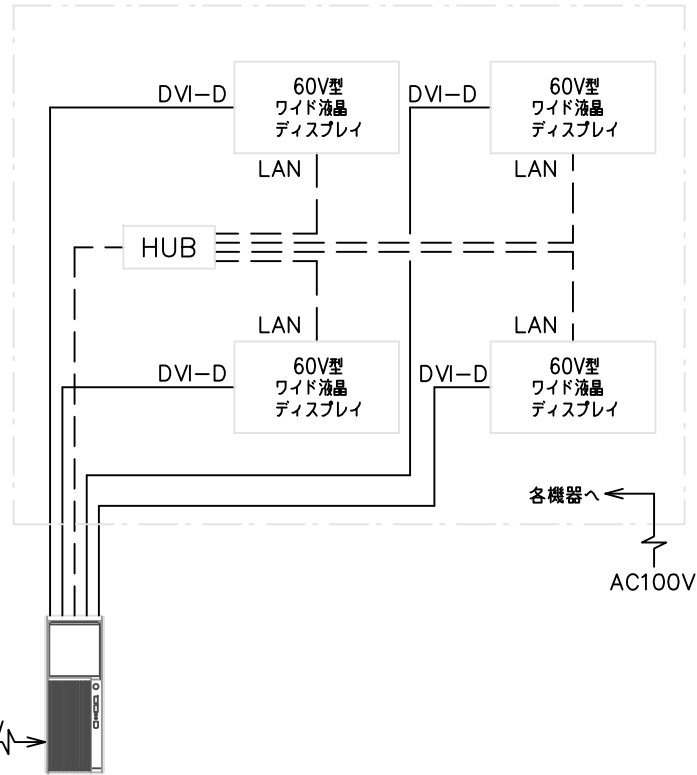

120型4面マルチ・システム系統図

LCD

120型4面マルチディスプレイ

PNV601A 4面

ワークステーション

〈120型4面マルチ・フロアスタンド〉

設置方式	横/縦置き	エンラージ機能	最大25面
マルチディスプレイ	60V型ワイド液晶x4 (120型)	システムフレーム幅	6.5mm
最大解像度	2732 x 1536	電源	AC100V~240V 50/60Hz
バックライト	LED (直下型)	消費電力	480W x 4 = 1920W
最大輝度	700cd/m <sup>2</sup>	連続稼働時間	24時間
コントラスト比	2400 : 1	質量	約44kg (本体) x 4 = 約176kg
視野角	左右176°/上下176°	ミラーフレーム	長辺用 x 2、短辺用 x 2
入出力端子	ビデオ、S映像、HDMI、ミニD-sub	フロアスタンド	4面横置き仕様
(I/F拡張ボード組込)	DVI-D、コンポーネント、RS-232C	角度調節	0度
	音声、LAN、外部スピーカー端子	質量	約293kg

凡 例

—— DVI-Dケーブル

- - - CAT5e

2.4GHz  
DS-SS方式