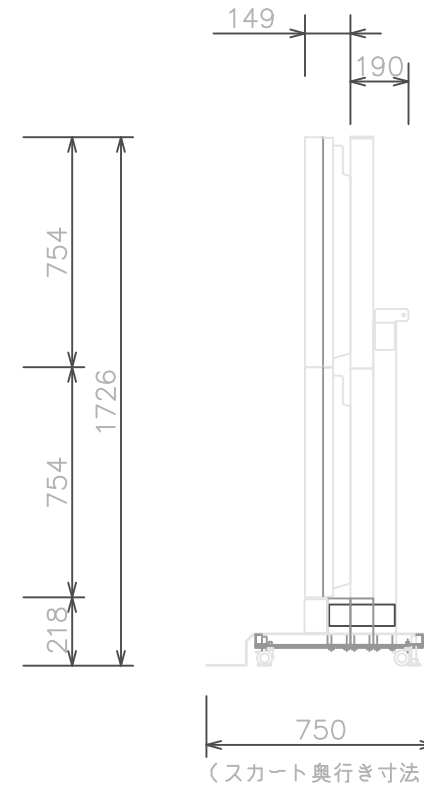

120型4面マルチ・システム系統図

LCD

120型4面マルチディスプレイ

PNV601A 4面

ワークステーション

〈120型4面マルチ・フロアスタンド〉

設置方式	横/縦置き	エンラージ機能	最大25面
マルチディスプレイ	60V型ワイド液晶x4 (120型)	システムフレーム幅	6.5mm
最大解像度	2732 x 1536	電源	AC100V~240V 50/60Hz
バックライト	LED (直下型)	消費電力	480W x 4 = 1920W
最大輝度	700cd/m <sup>2</sup>	連続稼働時間	24時間
コントラスト比	2400 : 1	質量	約44kg (本体) x 4 = 約176kg
視野角	左右176°/上下176°	ミラーフレーム	長辺用 x 2、短辺用 x 2
入出力端子	ビデオ、S映像、HDMI、ミニD-sub	フロアスタンド	4面横置き仕様
(I/F拡張ボード組込)	DVI-D、コンポーネント、RS-232C	角度調節	0度
	音声、LAN、外部スピーカー端子	質量	約293kg