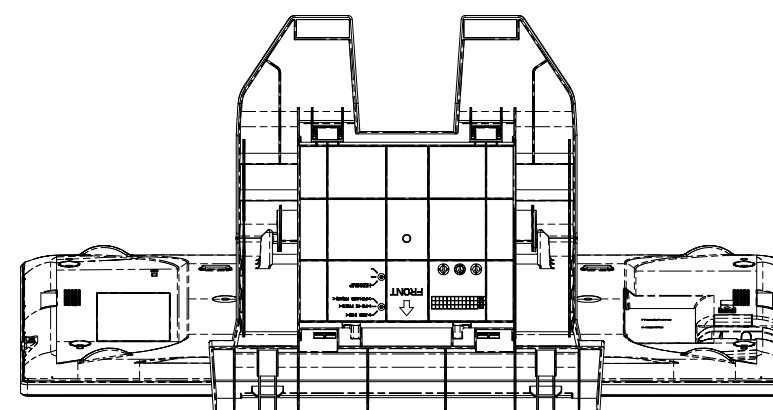

LL-S242A

付属スタンド固定時(横)

With stand (Landscape)

※1. 画面表示部分までの高さ

質量	約5.5kg
Weight	Approx.

単位 : mm  
Unit : mm