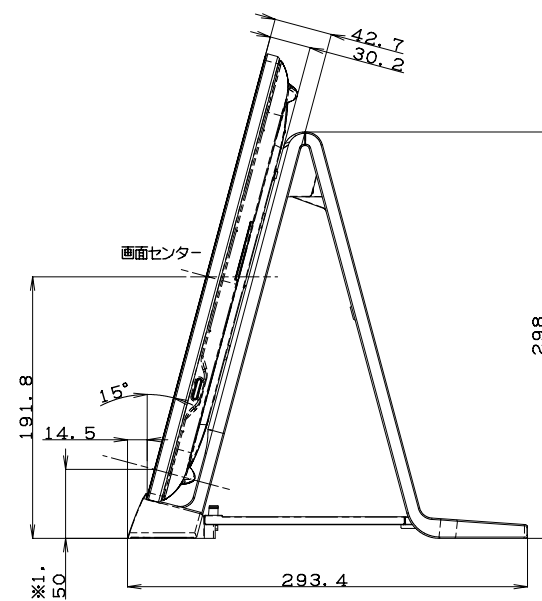

LL-S242A

付属スタンド固定時(横)

With stand (Landscape)

※1. 画面表示部分までの高さ

質量	約5.5kg
Weight	Approx.

単位 : mm  
Unit : mm