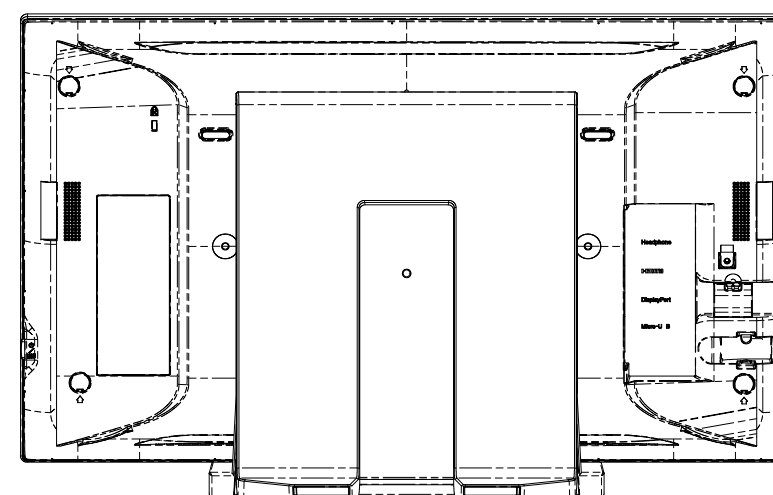

LL-S242A

付属スタンド固定時(横)

With stand (Landscape)

※1. 画面表示部分までの高さ

質量	約5.5kg
Weight	Approx.

単位 : mm  
Unit : mm