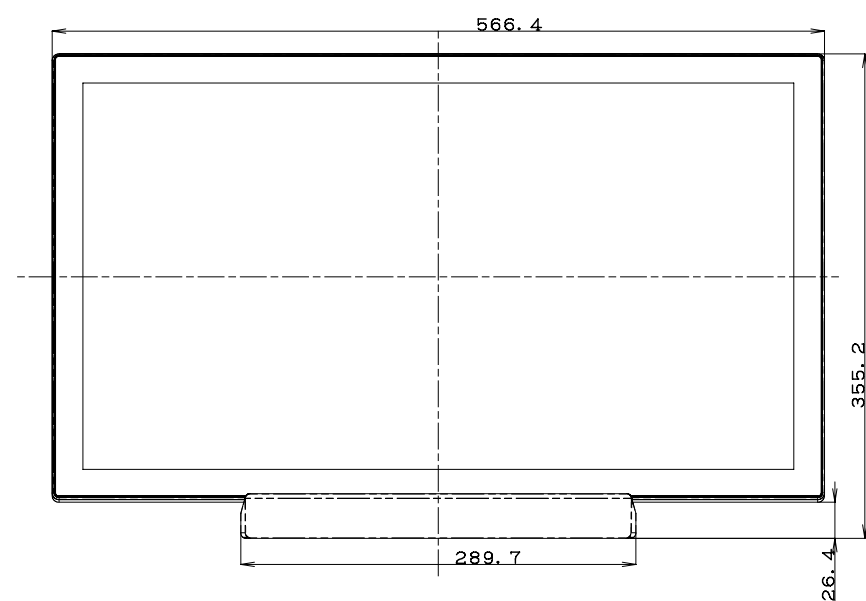

LL-S242A

付属スタンド固定時(横)

With stand (Landscape)

※1. 画面表示部分までの高さ

質量	約5.5kg
Weight	Approx.

単位 : mm  
Unit : mm