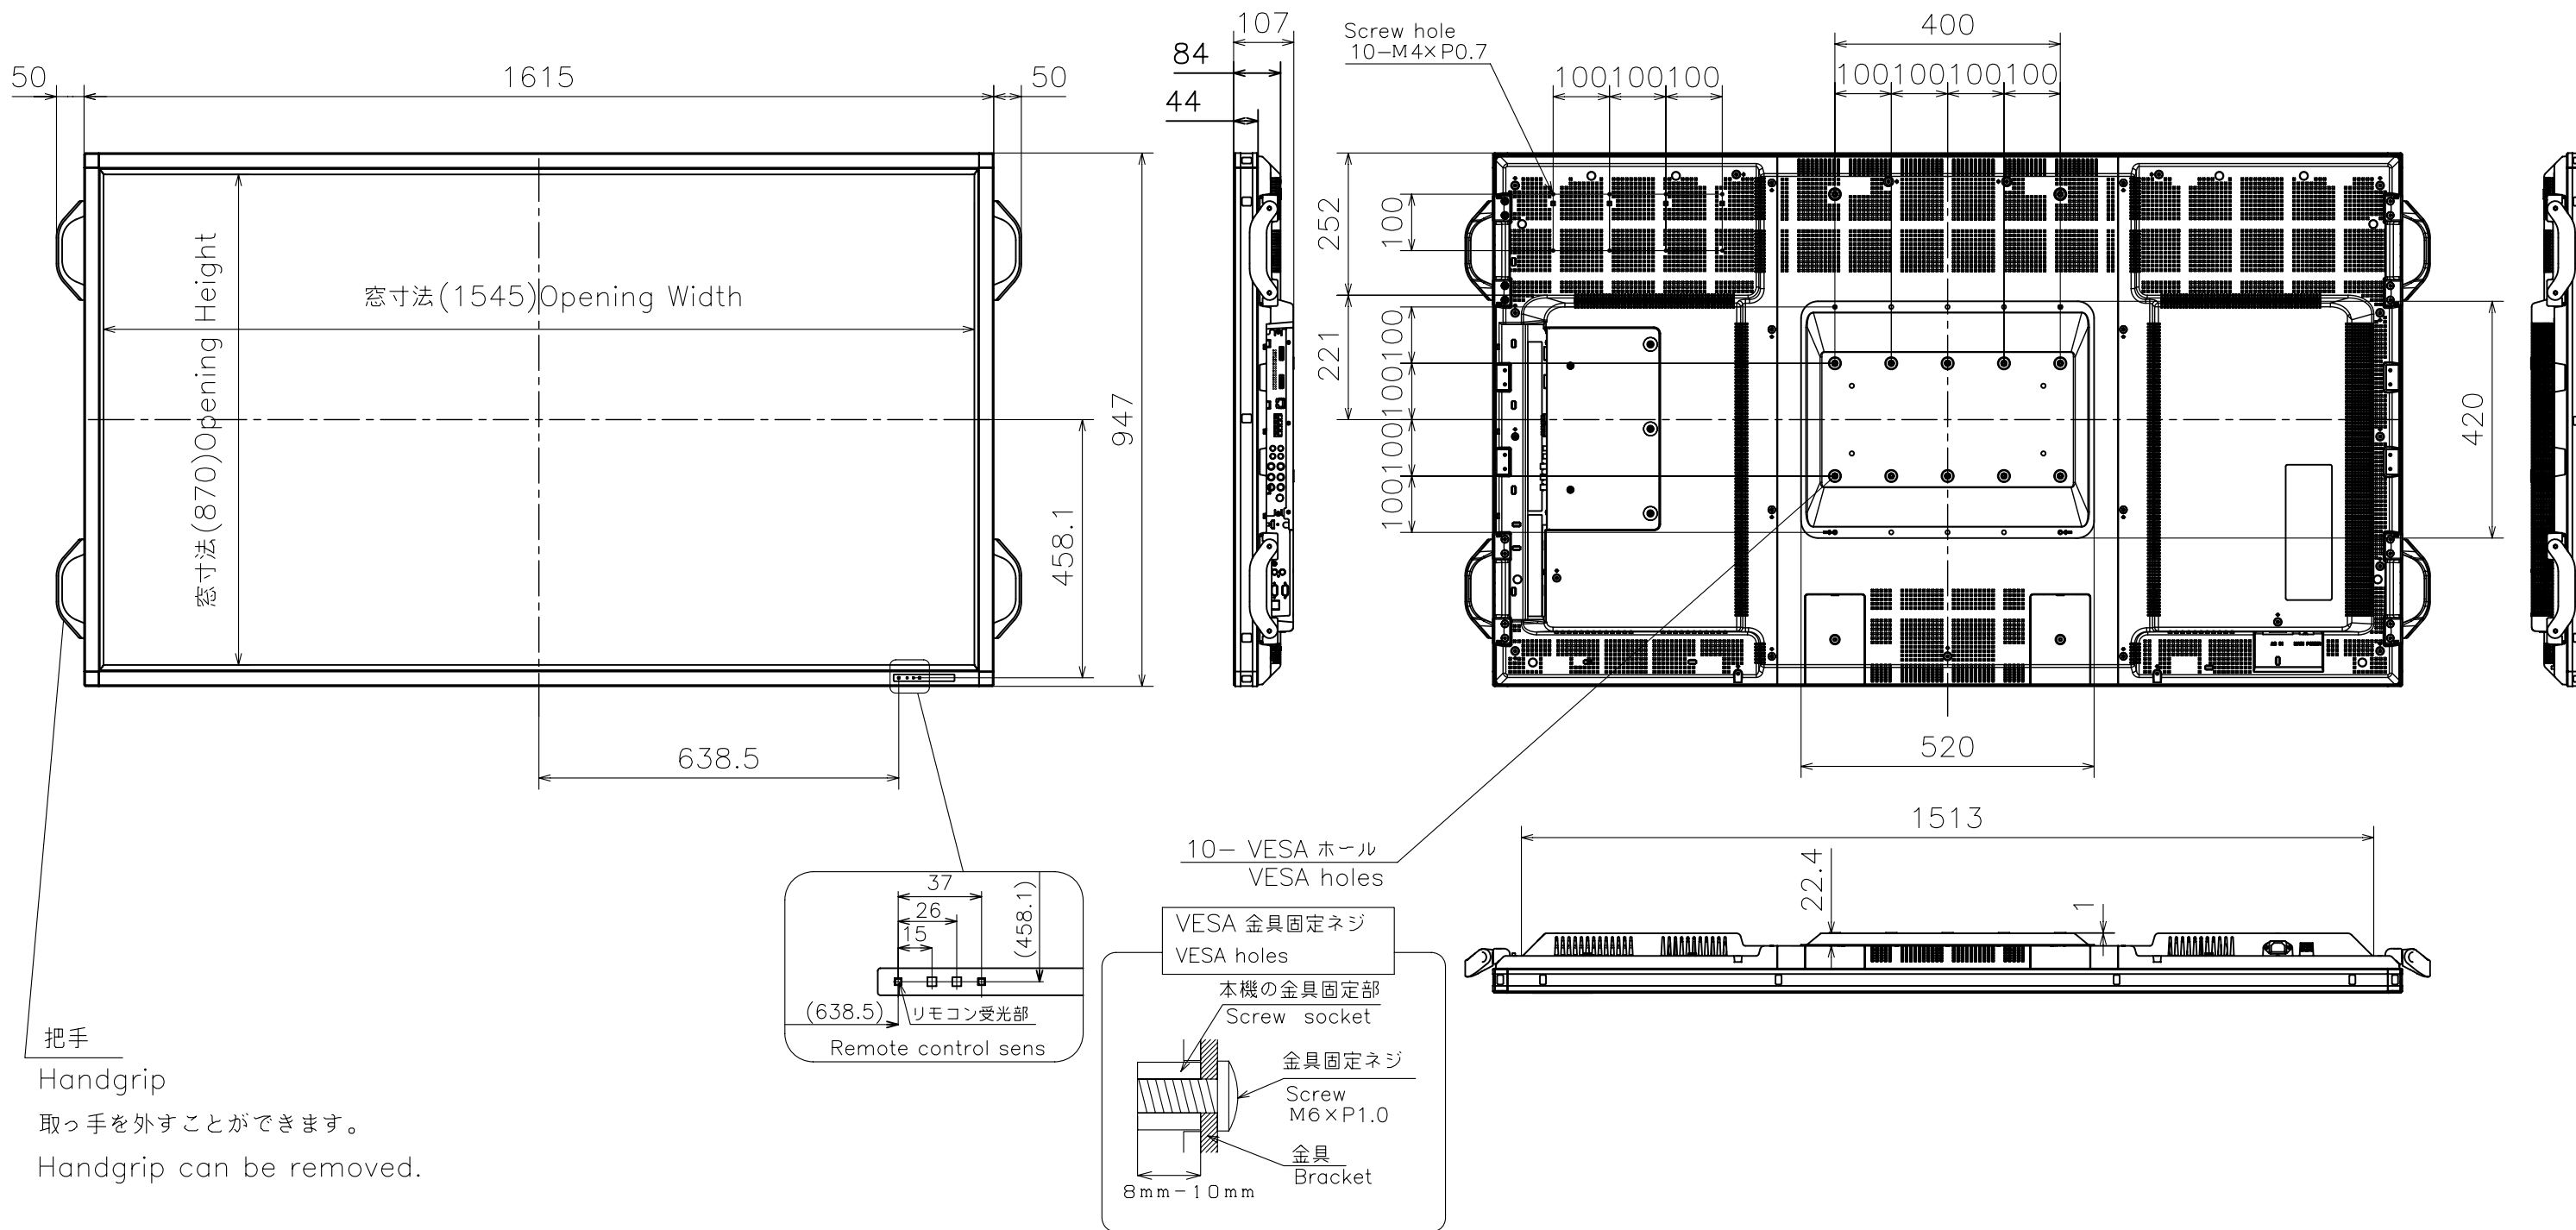

PN-E702

(PN-ZH702:保護ガラス付/With Protection Glass)

寸法図

Dimensional Drawings

把手

Handgrip

取っ手を外すことができます。

Handgrip can be removed.

質量	約	63kg
Weight	Approx.	

単位 : mm
Unit : mm