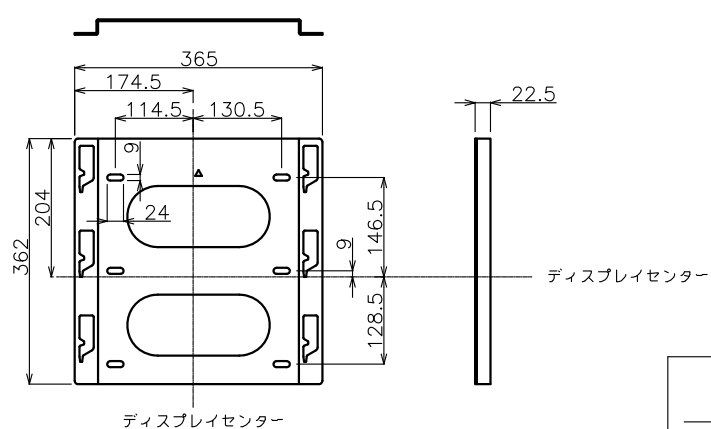

ディスプレイ側金具

壁側金具

単位：mm

壁掛け金具  
(PN-E702横取付時)

PN-ZK603

外観図