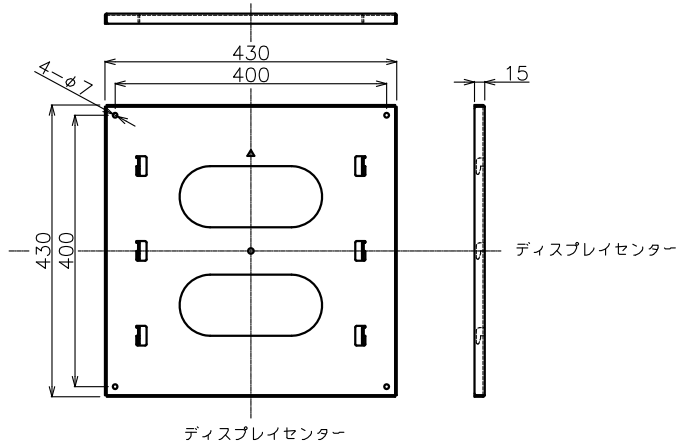

ディスプレイ側金具

壁側金具

単位：mm

壁掛け金具  
(PN-E702横取付時)

PN-ZK603

外観図