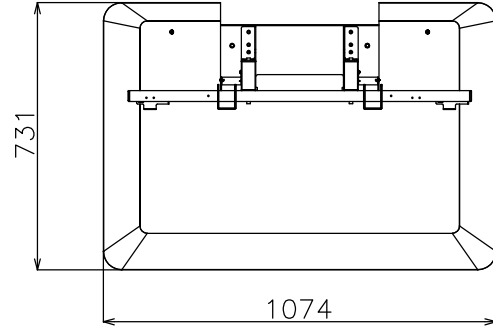

PN-L602B設置時：画面中央の高さ（1670、1570、1470、1370）  
PN-L702B設置時：画面中央の高さ（1610、1510、1410、1310）

単位：mm

壁寄せスタンド

PN-ZS70K

外観図