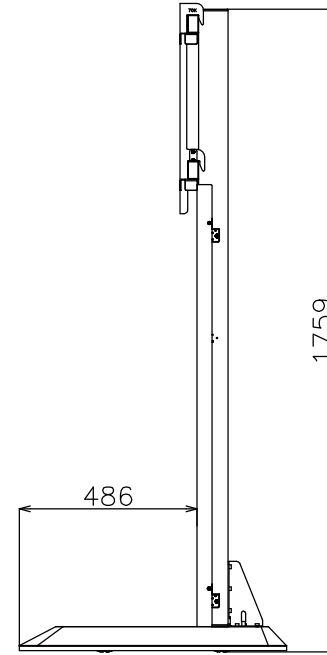

PN-L602B設置時：画面中央の高さ（1670、1570、1470、1370）  
PN-L702B設置時：画面中央の高さ（1610、1510、1410、1310）

単位：mm

壁寄せスタンド

PN-ZS70K

外観図