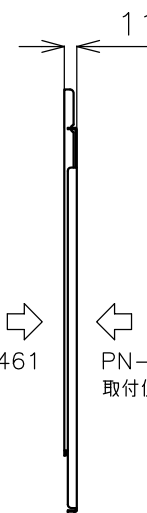

LB-T401への取付時

LB-T401  
取付側

PN-ZS321  
取付側

LB-T461への取付時

LB-T461  
取付側

PN-ZS321  
取付側

LB-T401/T461への取付け時、PN-ZS321への取付け必要

おもり前

おもりR

おもりL

キャストーストッパーL

キャストーストッパーR

単位：mm

スタンド取付金具

PN-ZS41L

外観図