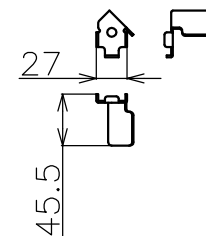

LB-T401への取付時

LB-T401  
取付側

PN-ZS321  
取付側

LB-T461への取付時

LB-T461  
取付側

PN-ZS321  
取付側

LB-T401/T461への取付け時、PN-ZS321への取付け必要

おもり前

おもりR

おもりL

キャストーストッパーL

キャストーストッパーR

単位：mm

スタンド取付金具

PN-ZS41L

外観図