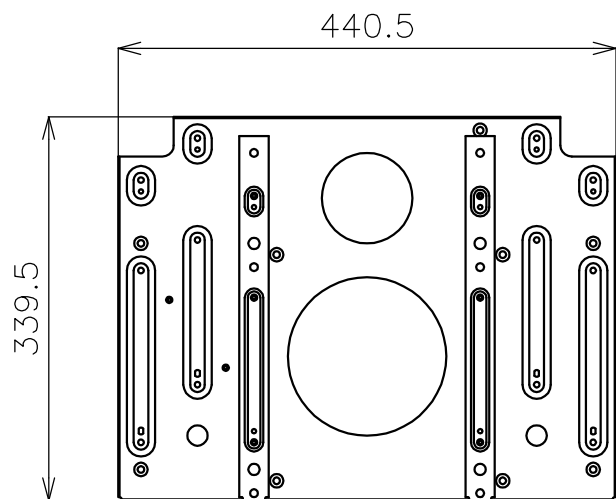

LB-T401への取付時

LB-T401  
取付側

PN-ZS321  
取付側

LB-T461への取付時

LB-T461  
取付側

PN-ZS321  
取付側

LB-T401/T461への取付け時、PN-ZS321への取付け必要

おもり前

おもりR

おもりL

キャストーストッパーL

キャストーストッパーR

単位：mm

スタンド取付金具

PN-ZS41L

外観図