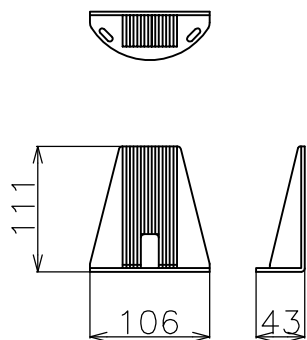

LB-T401への取付時

LB-T401  
取付側

PN-ZS321  
取付側

LB-T461への取付時

LB-T461  
取付側

PN-ZS321  
取付側

LB-T401/T461への取付け時、PN-ZS321への取付け必要

おもり前

おもりR

おもりL

キャストーストッパーL

キャストーストッパーR

単位：mm

スタンド取付金具

PN-ZS41L

外観図