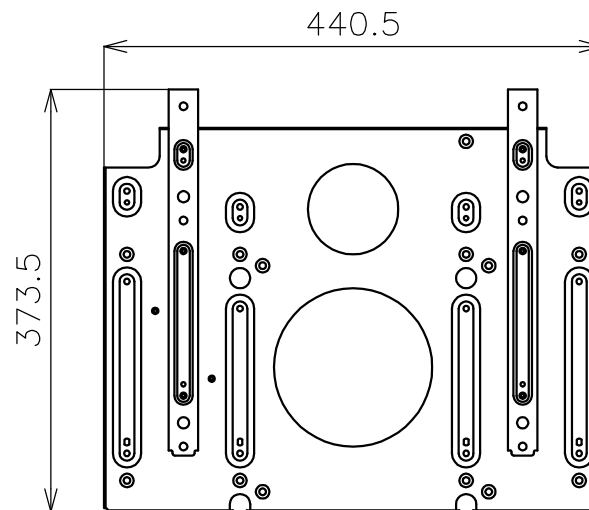

LB-T401への取付時

LB-T401  
取付側

PN-ZS321  
取付側

LB-T461への取付時

LB-T461  
取付側

PN-ZS321  
取付側

LB-T401/T461への取付け時、PN-ZS321への取付け必要

おもり前

おもりR

おもりL

キャストーストッパーL

キャストーストッパーR

単位：mm

スタンド取付金具

PN-ZS41L

外観図