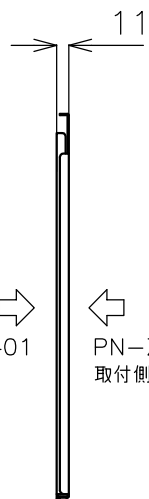

LB-T401への取付時

LB-T401  
取付側

PN-ZS321  
取付側

LB-T461への取付時

LB-T461  
取付側

PN-ZS321  
取付側

LB-T401/T461への取付け時、PN-ZS321への取付け必要

おもり前

おもりR

おもりL

キャストーストッパーL

キャストーストッパーR

単位：mm

スタンド取付金具

PN-ZS41L

外観図