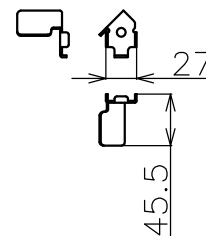

LB-T401への取付時

LB-T401  
取付側

PN-ZS321  
取付側

LB-T461への取付時

LB-T461  
取付側

PN-ZS321  
取付側

LB-T401/T461への取付け時、PN-ZS321への取付け必要

おもり前

おもりR

おもりL

キャストーストッパーL

キャストーストッパーR

単位：mm

スタンド取付金具

PN-ZS41L

外観図