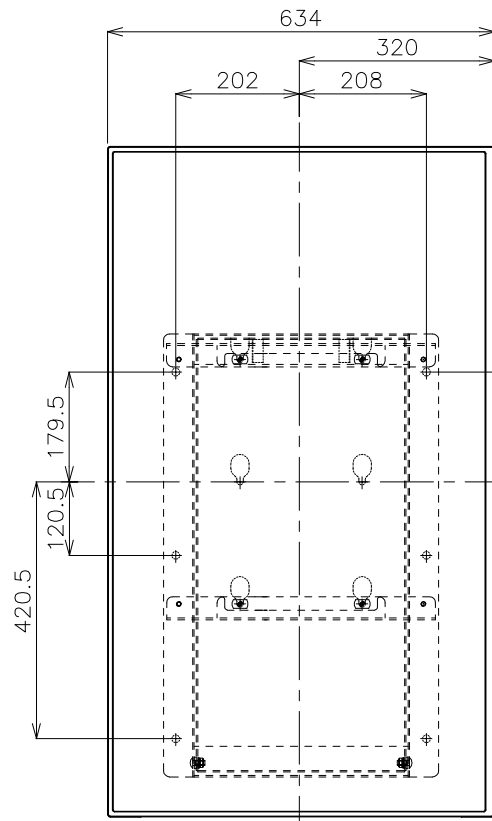

ディスプレイセンター

ディスプレイセンター

369

1097

548.5

121

45

242

483

(497)

15°

(378)

変換金具: FFP-LC40

単位 : mm

壁掛け金具
(PN-Y496取付時)

PN-ZK602

外観図