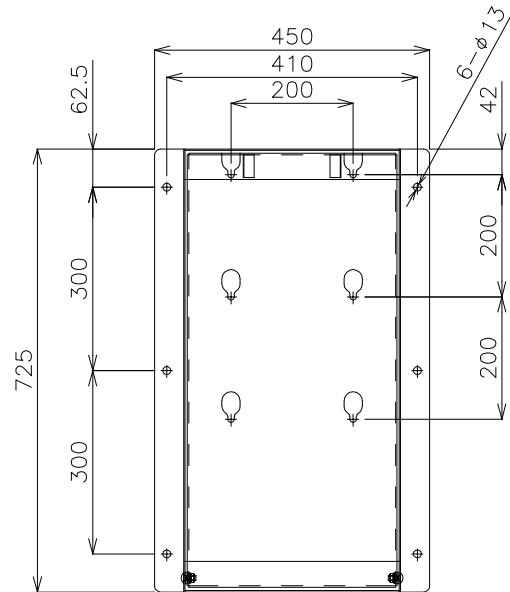

ディスプレイセンター

ディスプレイセンター

369

1097

548.5

121

45

242

483

(497)

15°

(378)

変換金具: FFP-LC40

単位 : mm

壁掛け金具
(PN-Y496取付時)

PN-ZK602

外観図