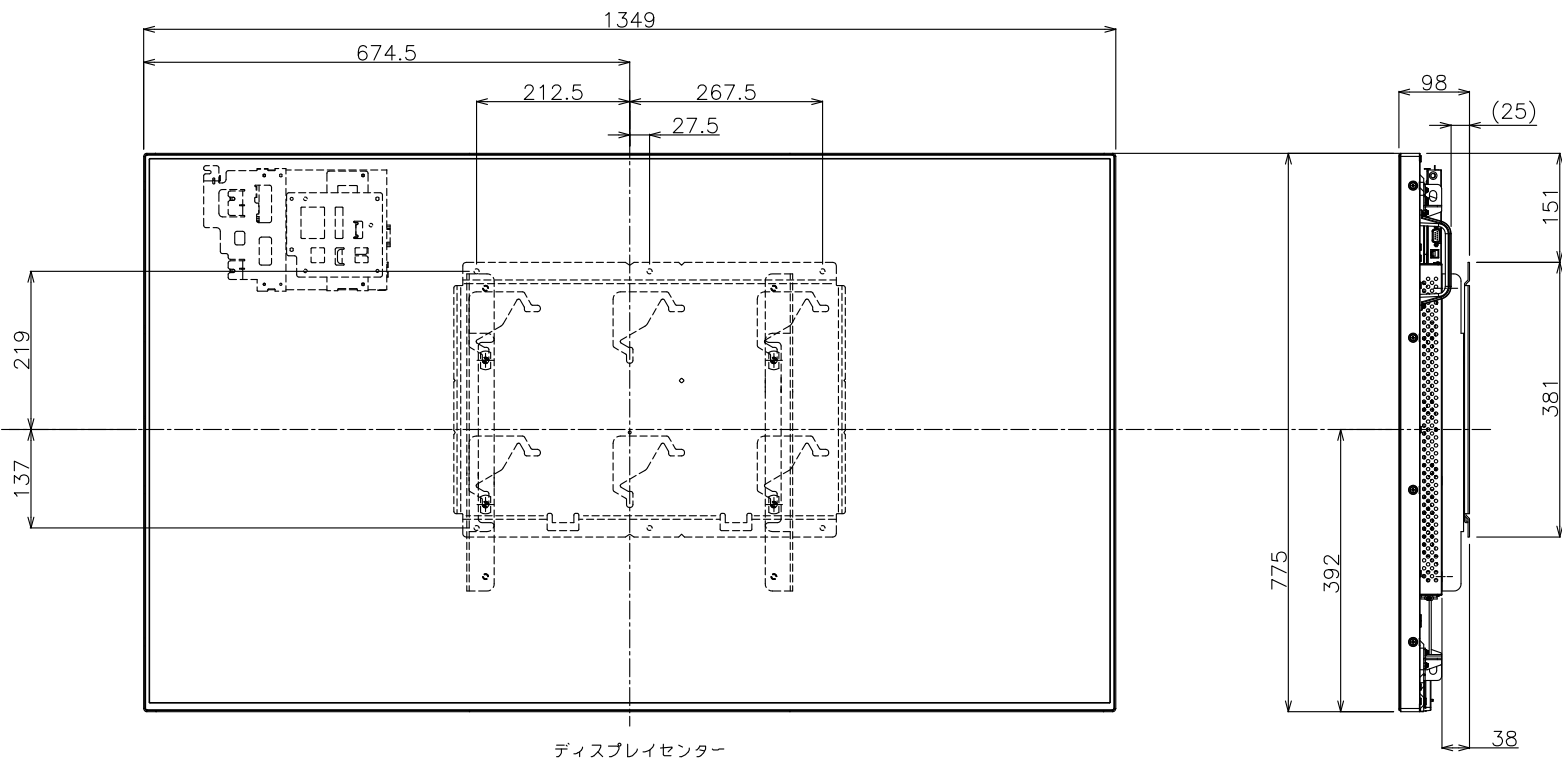

サインージコントローラー：PN-ZP02

ディスプレイセンター

変換金具：FFP-LC40

ディスプレイセンター

単位：mm

壁掛け金具
 (PN-R606、PN-ZP02横取付時)
 PN-ZK703
 外観図