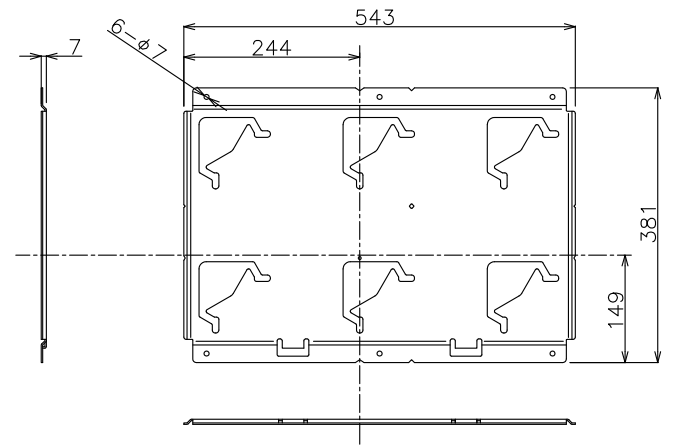

サインージコントローラー：PN-ZP02

ディスプレイセンター

変換金具：FFP-LC40

ディスプレイセンター

単位：mm

壁掛け金具
 (PN-R606、PN-ZP02横取付時)
 PN-ZK703
 外観図