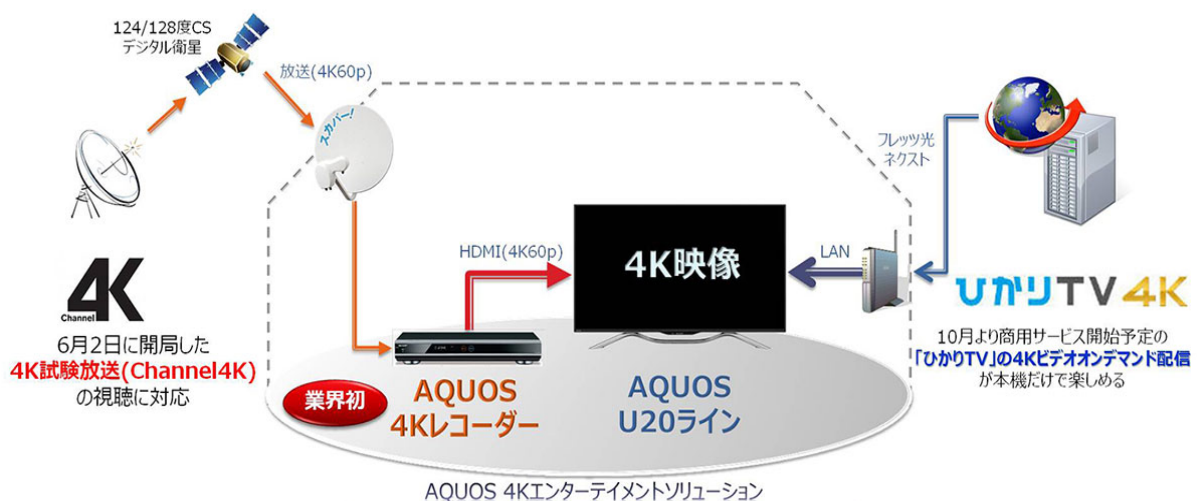

#### 1) 「AQUOS 4Kレコーダー」と接続して4K試験放送を楽しむシステム提案

本年6月2日より放送を開始した4K試験放送(4K60p)を受信できる「AQUOS 4Kレコーダー」<TU-UD1000>と接続することで、臨場感豊かな4K映像を楽しんでいただけます。本機は、映像をデジタル伝送する「HDMI2.0規格(4K60p)」に準拠し、コンテンツ保護規格の「 HDCP2.2 」に対応しており、4K試験放送をそのままの映像でご覧いただけます。