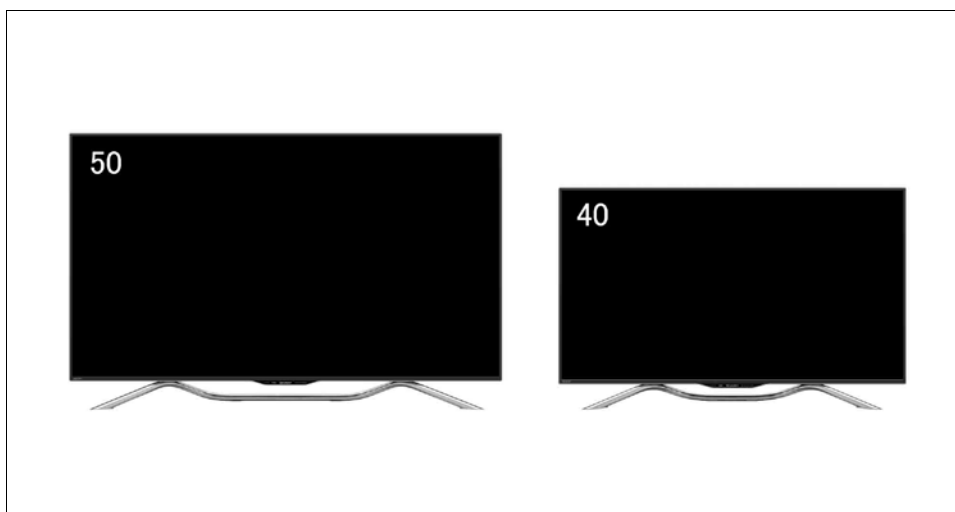

<3D 視聴に関するご注意>

1. 3D 映像の見え方には個人差があります。
2. 体調がすぐれないとき、視聴中に体調の変化を感じた場合などには、3D 視聴はお控えください。
3. 3D 映像の視聴年齢については、視覚が発達段階にある 5~6 歳以上を目安にしてください。
4. 3D 映像を快適に見ていただくために取扱説明書の「安全上のご注意」「使用上のご注意」をよくお読みください。

<無線 LAN 機能をご使用になる時のご注意>

本機の使用周波数帯では、電子レンジや産業・科学・医療用機器の他工場の製造ラインなどで使用されている移動体識別用の構内無線局(免許を要する無線局)および特定小電力無線局(免許を要しない無線局)並びにアマチュア無線局(免許を要する無線局)が運用されています。

1. 本機を使用する前に、近くで移動体識別用の構内無線局および特定小電力無線局並びにアマチュア無線局が運用されていないことを確認してください。
2. 万一、本機から移動体識別用の構内無線局に対して有害な電波干渉の事例が発生した場合には、すみやかに構内無線局から離す、または無線 LAN 機能を停止したうえで、下記連絡先にご連絡いただき、混信回避のための処置など(例えば、パーティションの設置など)についてご相談してください。
3. その他、この機器から移動体識別用の特定小電力無線局あるいはアマチュア無線局に対して有害な電波干渉の事例が発生した場合など、何かお困りのことが起きたときは、次の連絡先へお問い合わせください。【お客様相談センターフリーダイヤル ☎0120-001-251】

シャープ 4K対応液晶テレビ **AQUOS**
左から <LC-50U20><LC-40U20>