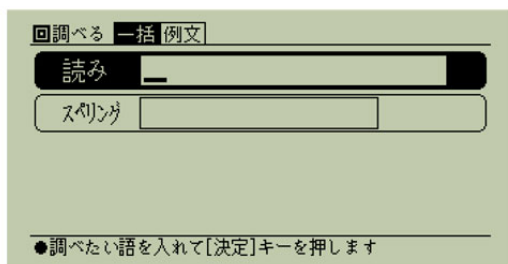

※2 従来機(PW-AM700、2009年9月発売)との比較。

本製品に関する情報は、以下のウェブサイトでもご覧いただけます。
<http://www.sharp.co.jp/edictionary/index.html>

【お問い合わせ先】

お客様：お客様相談センターフリーダイヤル ☎ 0120-303-909

■ 主な特長

1. 収録している全てのコンテンツから、手軽に言葉の意味や詳しい情報を検索できる「調べる」ボタンを採用

言葉の意味を調べる時は、「調べる」ボタンから検索を行います。辞書などのコンテンツを選ばなくても、収録している全てのコンテンツから検索結果を表示してくれるので、知りたい言葉の意味や詳しい情報を幅広く調べることができます。

用途に応じて、見出し語から言葉の意味を探せる「一括検索」と、英和・和英辞書に含まれている例文から探す「例文検索」を、切り替えて表示できます。

<一括検索画面>

<例文検索画面>

2. ゆったりした押しやすいキー配列のほか、大きい文字表示で使いやすさを追求