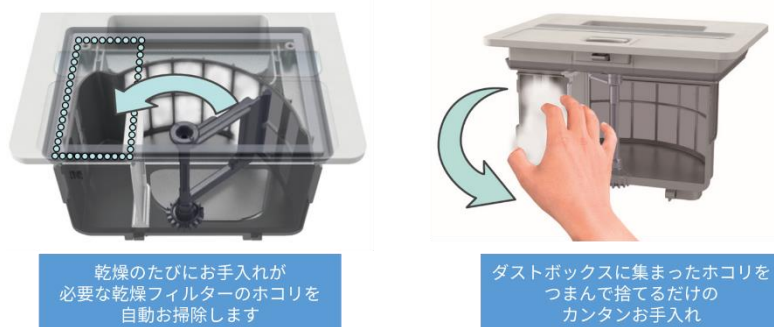

■ 主な特長

1. 天気情報に応じた洗濯アドバイスなどに加え、「COCORO HOME」との連携により冷蔵庫からも洗濯機の運転終了を確認できる「機器連携」に対応

1) スマートホームサービス「COCORO HOME」との連携により、冷蔵庫から洗濯終了をお知らせ
  例えば、キッチンで料理をしている時に洗濯が終了すると、冷蔵庫のドアを開けた時に音声で洗濯終了をお知らせ*7してくれるので、タイマーに洗濯物を取り出せて、家事をスムーズにこなせます。

*7 冷蔵庫のドアが閉まっている状態では聞いてキーが点滅し、聞いてキーをタッチすると音声でお知らせします。

2) AIoT クラウドサービス「COCORO WASH」との連携で、最適なお洗濯をサポート

「COCORO WASH」では、お住まいの地域の天気に合わせておすすめの洗濯方法をアドバイスしたり、洗剤の種類に合わせた適切な使用量をお知らせしたりしてくれます。また、専用アプリではカーテンなどの洗いかたに迷う洗濯物に最適な専用コースを教えてくれる「洗いかたナビ」を搭載。スマートフォンで専用コースを選択し、洗濯機に送信することで、洗濯物の種類に合った最適なコースで洗えます。本機では、新たに「水着・ラッシュガードコース」や「ミニ座布団・クッションコース」などの専用コースの種類を追加しました。また、洗いかたのこだわりから選べるコースも追加し、柔軟剤の香りを楽しみたい場合は「香りプラスコース」を紹介するなど、洗濯物の種類や出来上がりに合った専用コースを紹介するので、より一層満足のいく仕上がりを実現します。

● クラウドサービス「COCORO WASH」や「COCORO HOME」、一部音声発話機能のご利用には、無線LAN接続、および無線LANアクセスポイント機器(別売り)が必要です。本製品に内蔵の無線LAN機能のIPアドレスは、ルーターから自動で取得(DHCP)されます。「WEP」には対応していません。

2. 乾燥後のお手入れの手間を軽減する「乾燥フィルター自動お掃除機能」を搭載

乾燥運転終了後に毎回自動で乾燥フィルターに溜まったホコリを掃除して集める、好評の「乾燥フィルター自動お掃除機能」を搭載。集められたホコリを捨てるだけの簡単さでお手入れの手間を軽減できるほか、キレイな状態を保ち風通しが良くなることで、乾燥効率の低下を防ぎます。