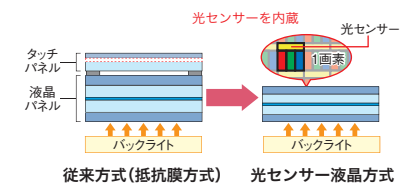

http://www.sharp.co.jp/mebius/

●画面はすべてハメコミ合成です。実際の表示とは異なります。

本カタログ掲載商品の価格には配送・設置・付帯工事などの費用は含まれておりません。

ハロー! 省エネ家電

省エネ家電フォーラム&チーム・マイナース6%

シャープは「省エネ家電フォーラム」を応援します。

「光センサー液晶パッド」搭載 Windows®7モデル、登場。

“液晶のシャープ”が誇る最新テクノロジー「光センサー液晶」を
ポインティングデバイス部に採用し、メビウスが新しく生まれ変わりました。
新しいセンシング(感知)方式と美しい表示により、手書き入力&タッチ操作を実現。
よりやさしく、より便利に——「光センサー液晶パッド」から、新しい楽しさが広がります。
●光センサー液晶パッドのご使用条件等については、2ページ下部をご確認ください。

-W(ホワイト系)

 Mebius

■光センサー液晶とは…

液晶パネルのトランジスタ形成面に光センサーを内蔵し、液晶表面での指のマルチタッチやペンの動き、形状を認識する先進の液晶です。従来方式(抵抗膜方式や静電容量方式)のように、液晶パネル表面にタッチセンサーや保護膜を貼り付ける必要がありません。

気持ちが伝わる **手書き入力**

イラストを手描きしたり、写真^{*1}にコメントを描き込んだり…。
読みのわからない漢字、中国語^{*2}、韓国語^{*2}も、手書きで入力できます。