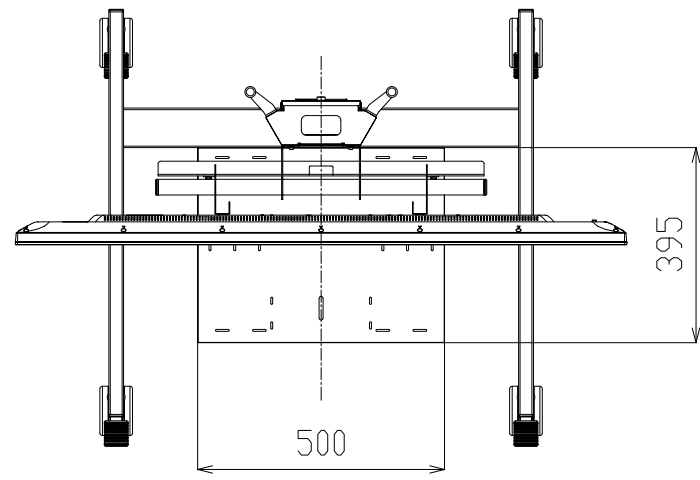

全高 1495 ~ 1975  
(支柱部 70mm 間隔で 5 段階 × 支持金具部 25mm 間隔で 9 段階 調整可)

画面中央高さ 1140 ~ 1620  
(支柱部 70mm 間隔で 5 段階 × 支持金具部 25mm 間隔で 9 段階 調整可)

棚板高さ 600 ~ 1080 (30mm 間隔で最大 17 段階調整可)

単位：mm

フロアスタンド  
(PN-HW551 取付時・横設置)

PN-ZS651

外観図