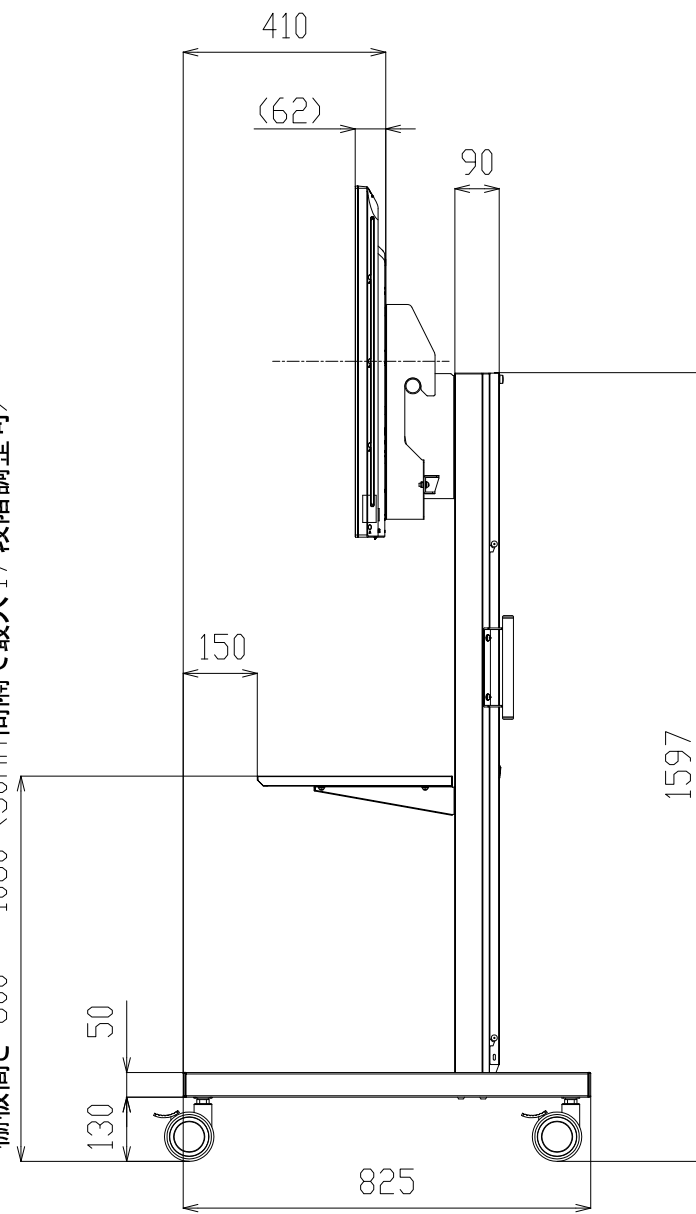

全高 1495 ~ 1975  
(支柱部 70mm 間隔で 5 段階 × 支持金具部 25mm 間隔で 9 段階 調整可)

画面中央高さ 1140 ~ 1620  
(支柱部 70mm 間隔で 5 段階 × 支持金具部 25mm 間隔で 9 段階 調整可)

棚板高さ 600 ~ 1080 (30mm 間隔で最大 17 段階調整可)

単位：mm

フロアスタンド  
(PN-HW551 取付時・横設置)

PN-ZS651

外観図