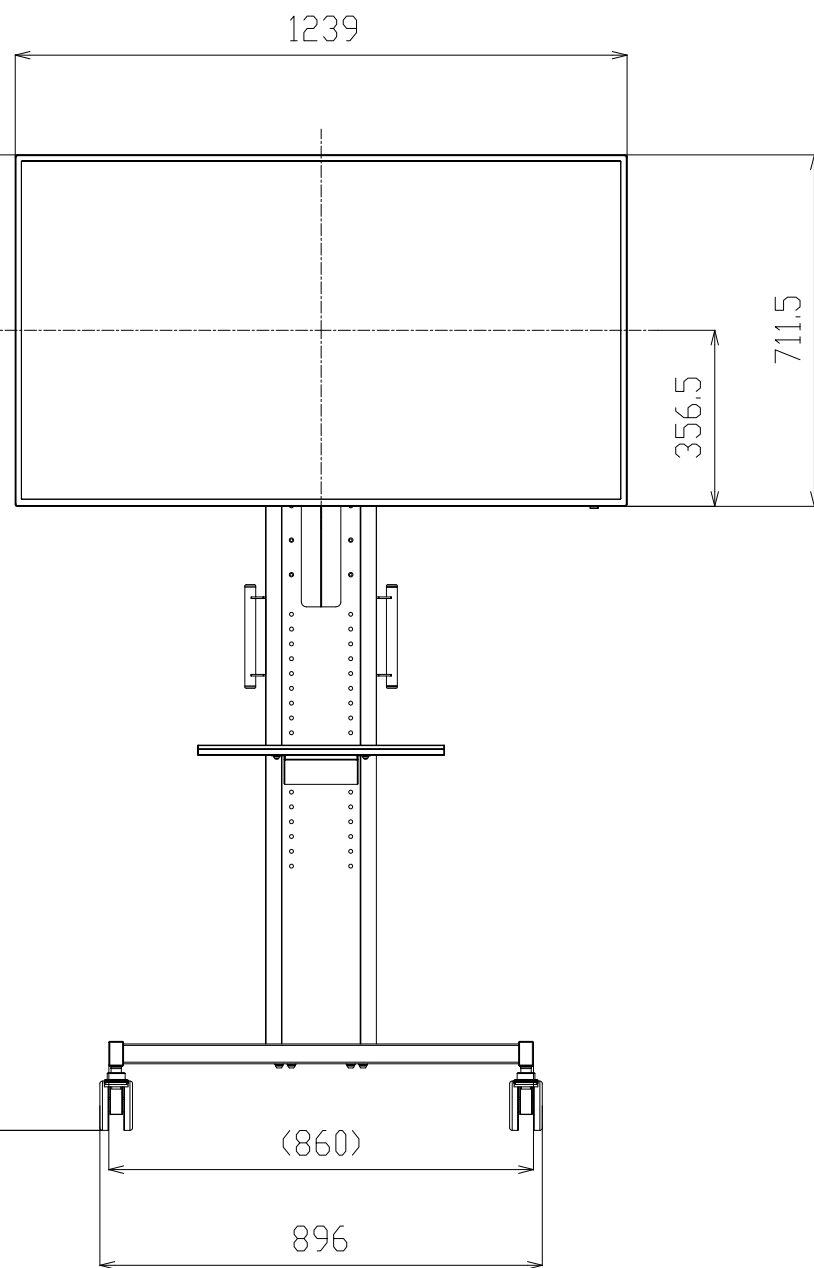

全高 1495 ~ 1975  
(支柱部 70mm 間隔で 5 段階 × 支持金具部 25mm 間隔で 9 段階 調整可)

画面中央高さ 1140 ~ 1620  
(支柱部 70mm 間隔で 5 段階 × 支持金具部 25mm 間隔で 9 段階 調整可)

棚板高さ 600 ~ 1080 (30mm 間隔で最大 17 段階調整可)

単位：mm

フロアスタンド  
(PN-HW551 取付時・横設置)

PN-ZS651

外観図