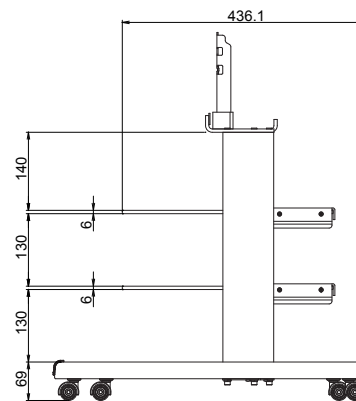

外形寸法図 (フロアーラック : AN-52FR3)

単位 : mm