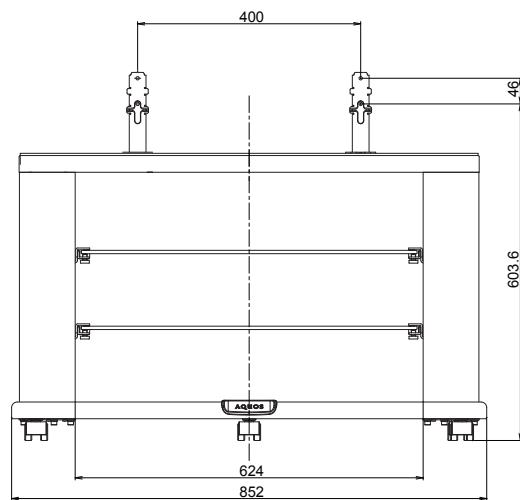

外形寸法図 (フロアーラック : AN-52FR3)

単位 : mm