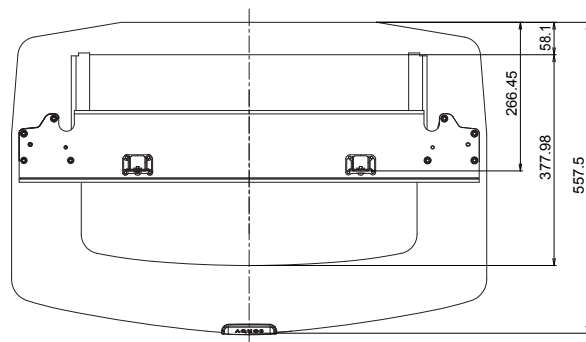

外形寸法図 (フロアーラック : AN-52FR3)

単位 : mm