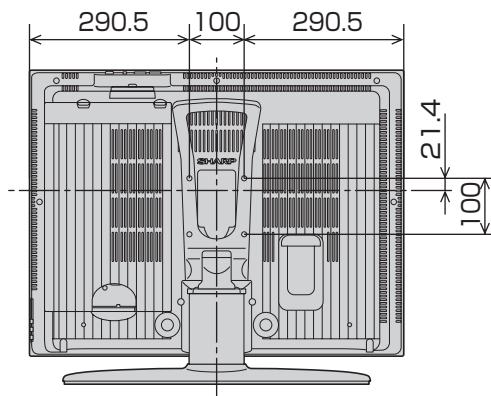

寸法図

(単位：mm)

LC-26BD1

LC-26BD2

壁掛け金具取り付け時

(単位:mm)

LC-26BD1

LC-26BD2