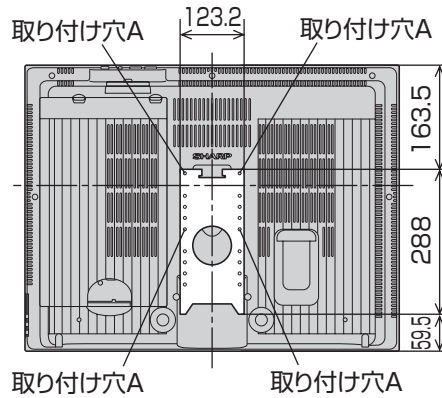

寸法図

(単位：mm)

LC-26BD1

LC-26BD2

壁掛け金具取り付け時

(単位:mm)

LC-26BD1

LC-26BD2