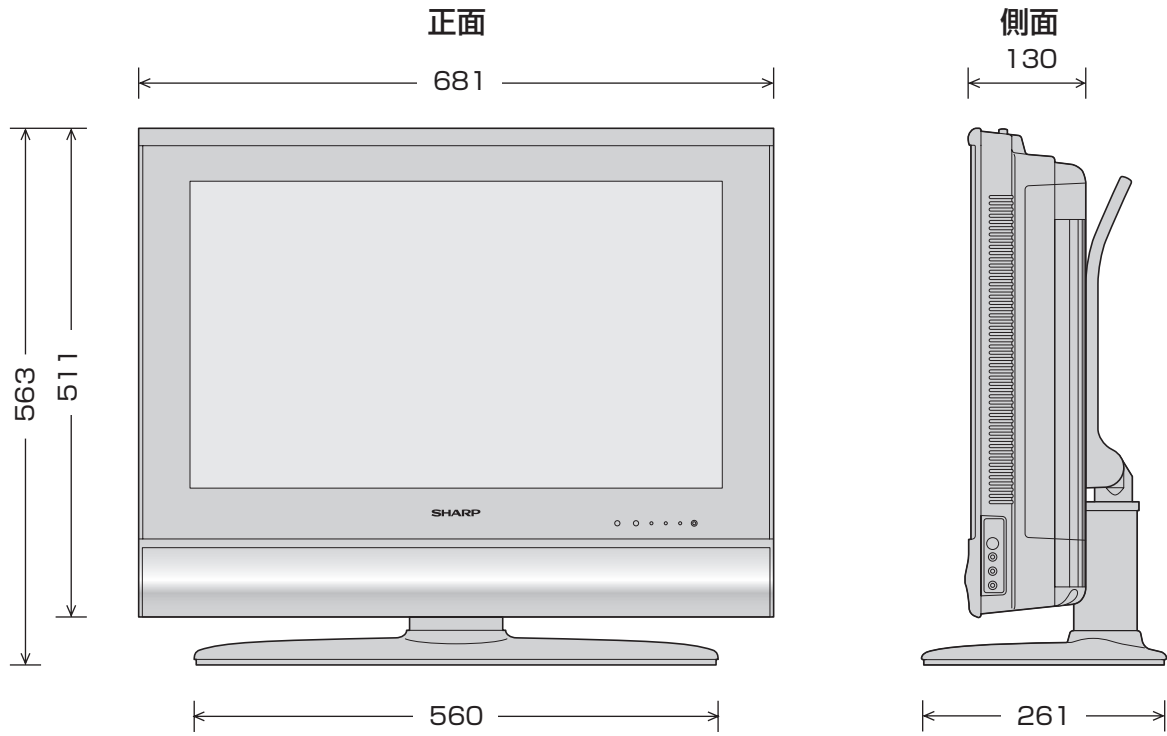

寸法図

(単位：mm)

LC-26BD1

LC-26BD2

壁掛け金具取り付け時

(単位:mm)

LC-26BD1

LC-26BD2