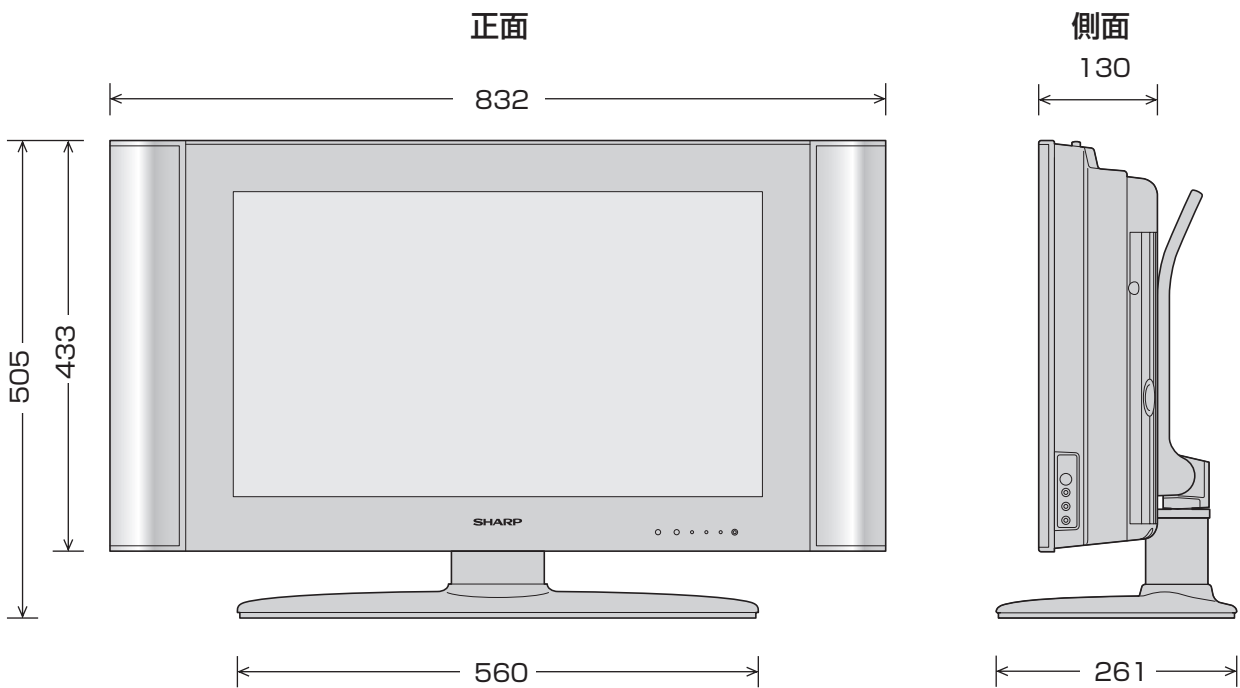

寸法図

(単位：mm)

LC-26BD1

LC-26BD2

壁掛け金具取り付け時

(単位:mm)

LC-26BD1

LC-26BD2