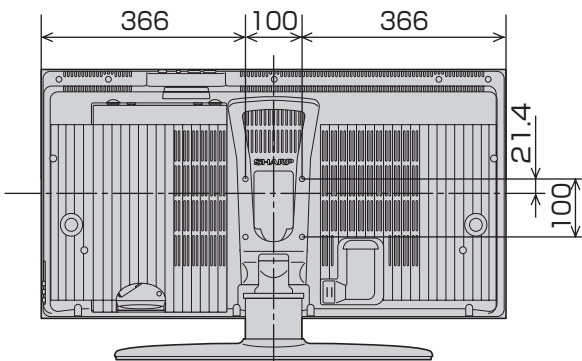

寸法図

(単位：mm)

LC-26BD1

LC-26BD2

壁掛け金具取り付け時

(単位:mm)

LC-26BD1

LC-26BD2