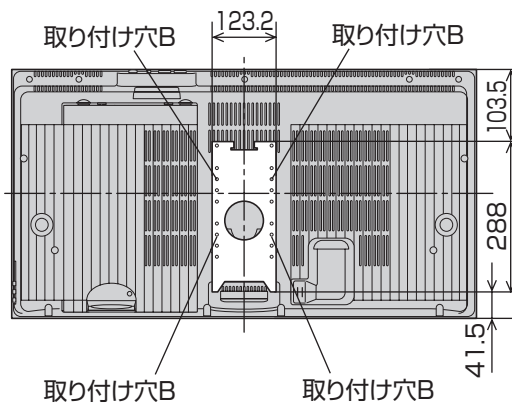

寸法図

(単位：mm)

LC-26BD1

LC-26BD2

壁掛け金具取り付け時

(単位:mm)

LC-26BD1

LC-26BD2

別売品について

■ 液晶カラーテレビ専用の別売品をとりそろえております。お近くの販売店でお買い求めください。

(2005年12月現在)

No.	品名	機種名
1	壁掛け金具	AN-110AG1
2	アンテナ整合器	AN-300RF
3	アンテナ延長ケーブル	AN-C10RF

No.	品名	機種名
4	AVワイヤレス伝送システム	AN-AV400
5	システムラック	AN-37SR5

- 本機に適合する別売品が、新しく追加発売になることがありますので、ご購入の際には、最新のカタログで適合性や在庫の有無をご確認ください。