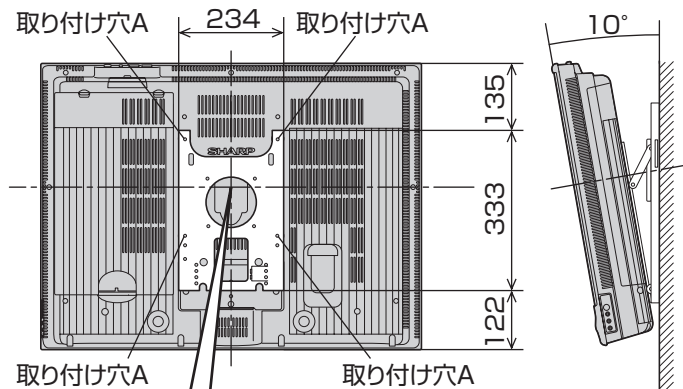

寸法図

(単位：mm)

LC-32BD1

LC-32BD2

壁掛け金具取り付け時

(単位:mm)

LC-32BD1

LC-32BD2

おしらせ

壁掛け金具AN-37AG2のディスプレイ画面中心位置を示す刻印と画面中心位置の関係は、刻印Aから13mm下、刻印Bから11mm上が画面中心です。

別売品について

■ 液晶カラーテレビ専用の別売品をとりそろえております。お近くの販売店でお買い求めください。

(2006年3月現在)

No.	品名	機種名
1	壁掛け金具	AN-37AG2
2	アンテナ整合器	AN-300RF
3	アンテナ延長ケーブル	AN-C10RF