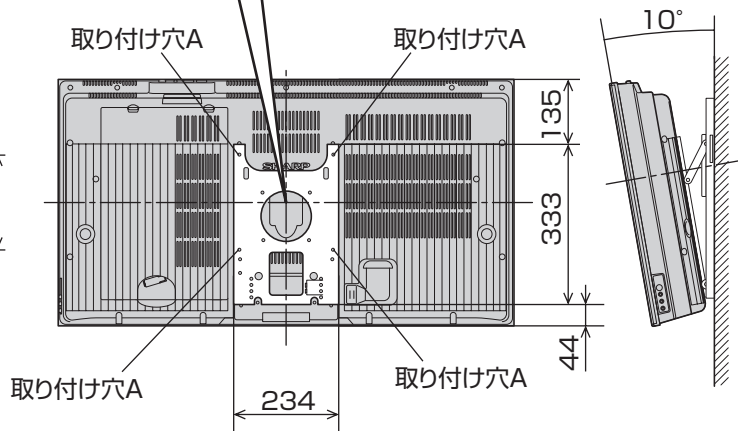

寸法図

(単位：mm)

LC-32BD1

LC-32BD2

壁掛け金具取り付け時

(単位:mm)

LC-32BD1

LC-32BD2

おしらせ

壁掛け金具AN-37AG2のディスプレイ画面中心位置を示す刻印と画面中心位置の関係は、刻印Aから13mm下、刻印Bから11mm上が画面中心です。

別売品について

■ 液晶カラーテレビ専用の別売品をとりそろえております。お近くの販売店でお買い求めください。

(2006年3月現在)

No.	品名	機種名
1	壁掛け金具	AN-37AG2
2	アンテナ整合器	AN-300RF
3	アンテナ延長ケーブル	AN-C10RF