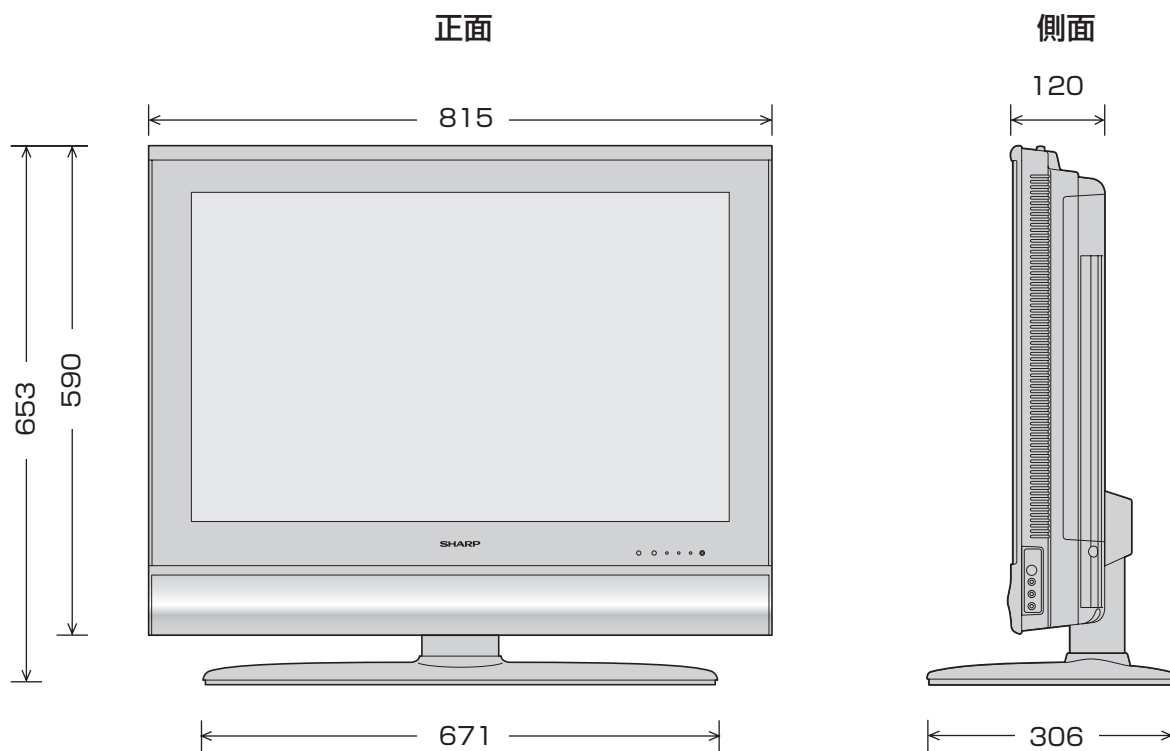

寸法図

(単位：mm)

LC-32BD1

LC-32BD2

壁掛け金具取り付け時

(単位:mm)

LC-32BD1

LC-32BD2

おしらせ

壁掛け金具AN-37AG2のディスプレイ画面中心位置を示す刻印と画面中心位置の関係は、刻印Aから13mm下、刻印Bから11mm上が画面中心です。

別売品について

■ 液晶カラーテレビ専用の別売品をとりそろえております。お近くの販売店でお買い求めください。

(2006年3月現在)

No.	品名	機種名
1	壁掛け金具	AN-37AG2
2	アンテナ整合器	AN-300RF
3	アンテナ延長ケーブル	AN-C10RF