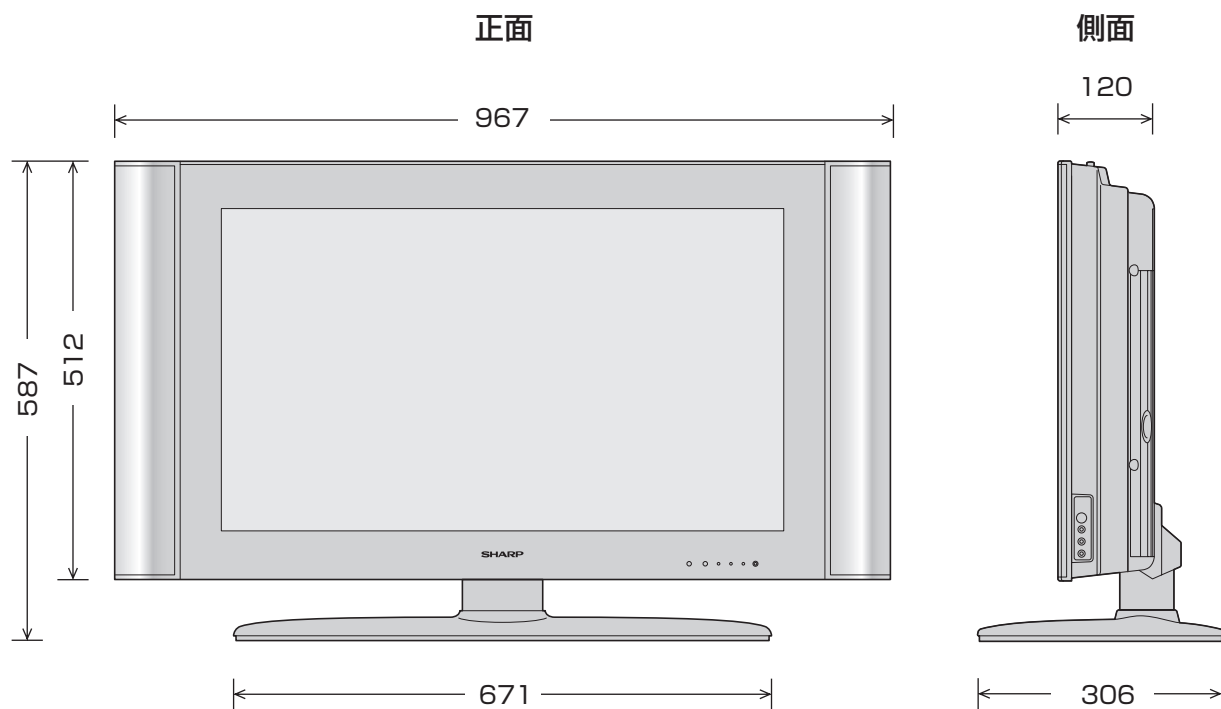

寸法図

(単位：mm)

LC-32BD1

LC-32BD2

壁掛け金具取り付け時

(単位:mm)

LC-32BD1

LC-32BD2

おしらせ

壁掛け金具AN-37AG2のディスプレイ画面中心位置を示す刻印と画面中心位置の関係は、刻印Aから13mm下、刻印Bから11mm上が画面中心です。

別売品について

■ 液晶カラーテレビ専用の別売品をとりそろえております。お近くの販売店でお買い求めください。

(2006年3月現在)

No.	品名	機種名
1	壁掛け金具	AN-37AG2
2	アンテナ整合器	AN-300RF
3	アンテナ延長ケーブル	AN-C10RF