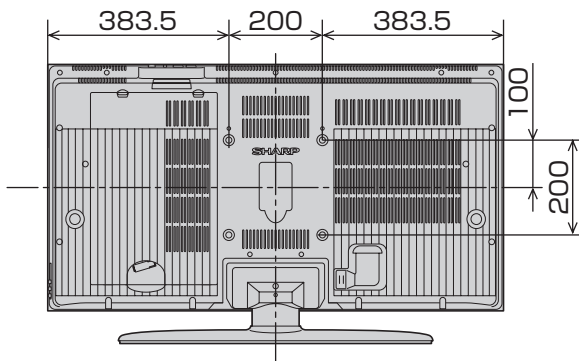

寸法図

(単位：mm)

LC-32BD1

LC-32BD2

壁掛け金具取り付け時

(単位:mm)

LC-32BD1

LC-32BD2

おしらせ

壁掛け金具AN-37AG2のディスプレイ画面中心位置を示す刻印と画面中心位置の関係は、刻印Aから13mm下、刻印Bから11mm上が画面中心です。

別売品について

■ 液晶カラーテレビ専用の別売品をとりそろえております。お近くの販売店でお買い求めください。

(2006年3月現在)

No.	品名	機種名
1	壁掛け金具	AN-37AG2
2	アンテナ整合器	AN-300RF
3	アンテナ延長ケーブル	AN-C10RF