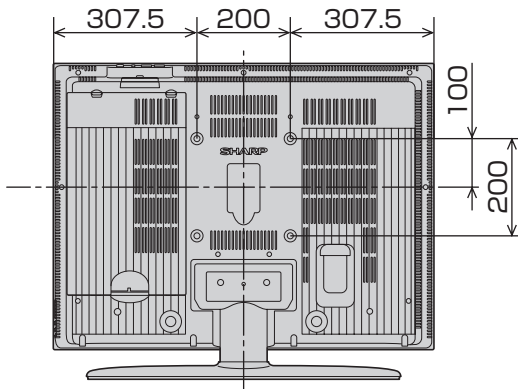

寸法図

(単位：mm)

LC-32BD1

LC-32BD2

壁掛け金具取り付け時

(単位:mm)

LC-32BD1

LC-32BD2

おしらせ

壁掛け金具AN-37AG2のディスプレイ画面中心位置を示す刻印と画面中心位置の関係は、刻印Aから13mm下、刻印Bから11mm上が画面中心です。

別売品について

■ 液晶カラーテレビ専用の別売品をとりそろえております。お近くの販売店でお買い求めください。

(2006年3月現在)

No.	品名	機種名
1	壁掛け金具	AN-37AG2
2	アンテナ整合器	AN-300RF
3	アンテナ延長ケーブル	AN-C10RF