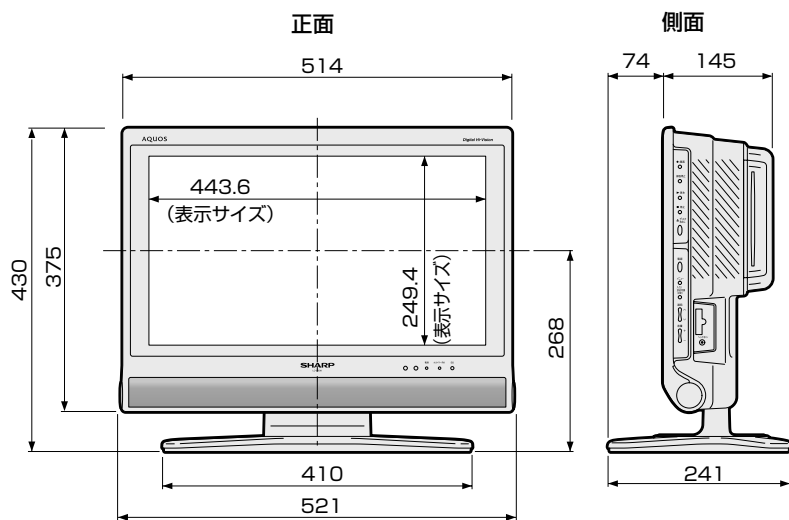

寸法図

LC-20DX1

(単位:mm)

はじめに

準備

番組を見る

録画・予約録画

再生

パソコン・プリンター

で録画・再生

活用

故障かな・仕様・寸法図など

English Guide