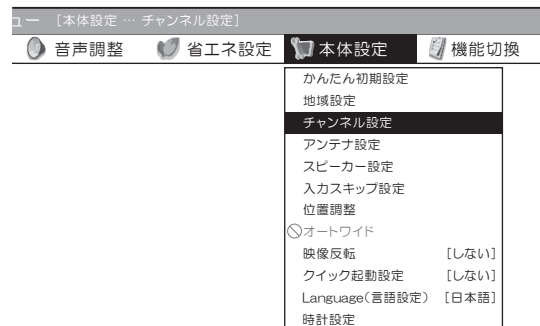

LC-65GX5 / LC-52GX5 / LC-46GX5 LC-42GX5 / LC-37GX5 ご愛用のお客様へ

- アップデートサービスにより、取扱説明書に記載されていない、BSデジタル放送と110度CSデジタル放送のチャンネルの個別設定で、地上デジタル放送と同じくチャンネルスキップ機能が追加されます。
そのため、取扱説明書に記載されている内容と一部操作が異なります。
- この説明書は、上記追加機能に関する内容について紹介しておりますので取扱説明書とともに、いつでも見ることができる所に保存してください。

デジタル放送のチャンネルの個別設定

(例)地上デジタル放送の設定内容を変更する

- 押すボタン

1 **地上D** デジタル放送を選ぶ

BS

CS
- 2** **メニュー** メニューを表示する
- 3** **決定** 「本体設定」－「チャンネル設定」を選ぶ

決定 決定する
- 4** **決定** 「地上デジタル」「BS デジタル」「CS デジタル」のいずれかを選ぶ

決定 決定する

地上デジタル	地上デジタル放送の受信チャンネルの設定です。 (チャンネル設定をする前に、必ず地域設定をお住まいの地域に設定しておいてください。)
地上アナログ	
BSデジタル	
CSデジタル	
デジタル登録	

5 「地上デジタルー個別」を選ぶ

 決定する

地上デジタルー自動	放送局	3桁	スキップ
→追加	テレビ ① ●●●●●	051	▲
→個別	テレビ ② ●●●●●	061	
→選局順	テレビ ③ ●●●●●	121	
	テレビ ④ ●●●●●	041	
	テレビ ⑤ ●●●●●	021	▼