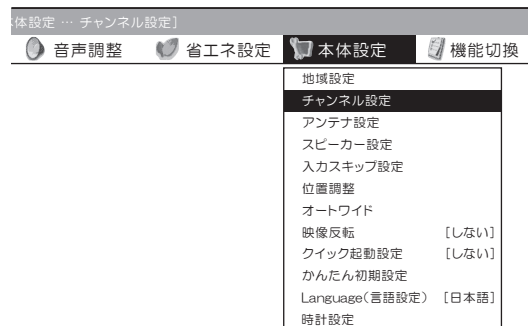

RX1 / TH1 ライン

ご愛用のお客様へ

- アップデートサービスにより、取扱説明書に記載されていない、BSデジタル放送と110度CSデジタル放送のチャンネルの個別設定で、地上デジタル放送と同じくチャンネルスキップ機能が追加されます。
そのため、取扱説明書に記載されている内容と一部操作が異なります。
- この説明書は、上記追加機能に関する内容について紹介しておりますので取扱説明書とともに、いつでも見ることができる所に保存してください。

デジタル放送のチャンネルの個別設定

(例)地上デジタル放送の設定内容を変更する。

- 1 **地上D** デジタル放送を選ぶ
BS
CS
- 2 **メニュー** メニューを表示する
- 3 **決定** 「本体設定」－「チャンネル設定」を選ぶ
決定

- 4 **決定** 「地上デジタル」「BS デジタル」「CS デジタル」のいずれかを選ぶ
決定

地上デジタル	地上デジタル放送の受信チャンネルの設定です。 (チャンネル設定をする前に、必ず地域設定をお住まいの地域に設定しておいてください。)
地上アナログ	
BSデジタル	
CSデジタル	
デジタル登録	