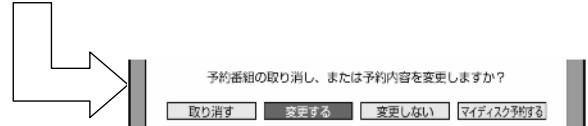

テレビ画面に予約リストが映る

レコーダーのリモコン

上下の三角矢印で  
変更したい番組を選んで  
「決定」を押す

レコーダーのリモコン

予約日時	CH	番組名	録画先	録画	実行	
11/11/11	午後12:00~午後12:20	BS 朝のイタリア料理	HDD	録	○	
2	午後12:20~午後12:30	BS K-5格闘技選手権	HDD	録	○	
3	午後12:30~午後12:45	BS 新春、芸能人大集合	HDD	録	○	
4	毎日	午後12:45~午後12:55	BS マニュアル流口夫人	HDD	録	○
5	11/11/11	午後12:55~午後1:00	BS ウィンブルドン2011	HDD	録	○
6	毎日	午後1:00~午後1:15	BS 華道侍てんしせ	HDD	録	○
7	毎日	午後1:15~午後1:30	BS 大リーグ中継	HDD	録	○
8	11/11/11	午後1:30~午後1:45	BS 歩道の主権	HDD	録	○
9	11/11/11	午後1:45~午後1:55	BS 音楽のある街	BS	録	×
10	毎日	午後1:55~午後2:00	BS 世界の絶景スペシャル	HDD	録	○
11	毎日	午後2:00~午後2:15	BS 大物産中継	HDD	録	○
12	毎日	午後2:15~午後2:30	BS Sunday Love	HDD	録	○
13	毎日	午後2:30~午後2:45	BS 地球の愛	HDD	録	○
14	毎日	午後2:45~午後2:55	BS Jショップ	HDD	録	○
15	11/11/11	午後2:55~午後3:00	BS 名曲リクエスト20	HDD	録	○
16	11/11/11	午後3:00~午後3:15	BS 思い出の曲	HDD	録	○
17	11/11/11	午後3:15~午後3:30	BS 幸せお祭り	HDD	録	○
18	11/11/11	午後3:30~午後3:45	BS 特撮名人戦	HDD	録	○

選んでいる番組は黄色で表示されます

予約番組の取り消し、変更の  
選択画面が映る

レコーダーのリモコン

レコーダーのリモコン

「変更する」で  
「決定」を押す

予約内容変更画面に換わる