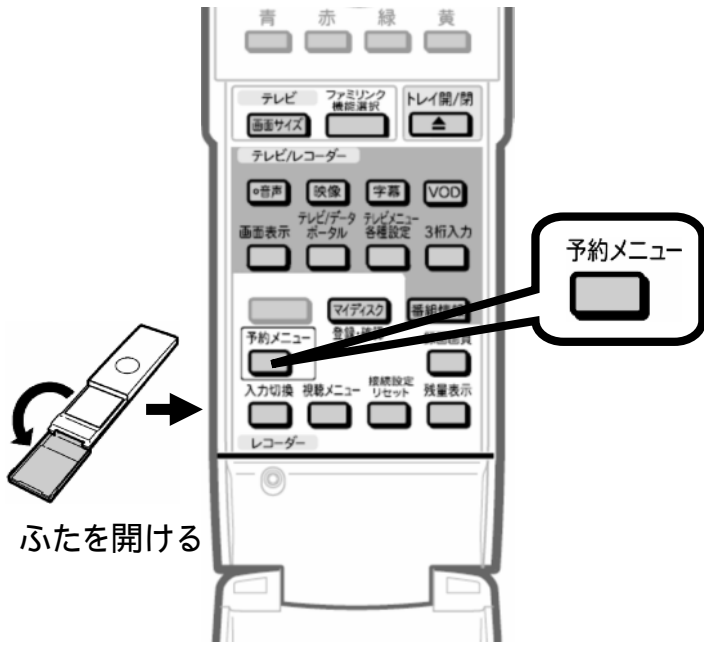

予約録画する ～ 予約内容を確認・変更する～

レコーダーのリモコンを用意して
「予約メニュー」を押す

レコーダーのリモコン