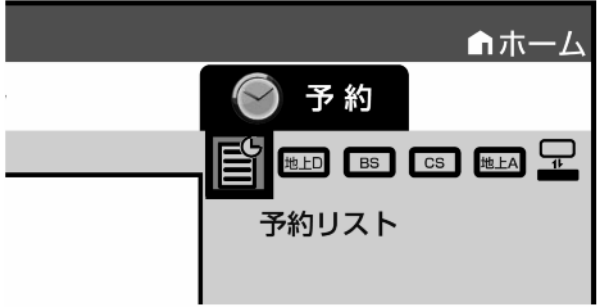

テレビ画面に予約メニューが映る