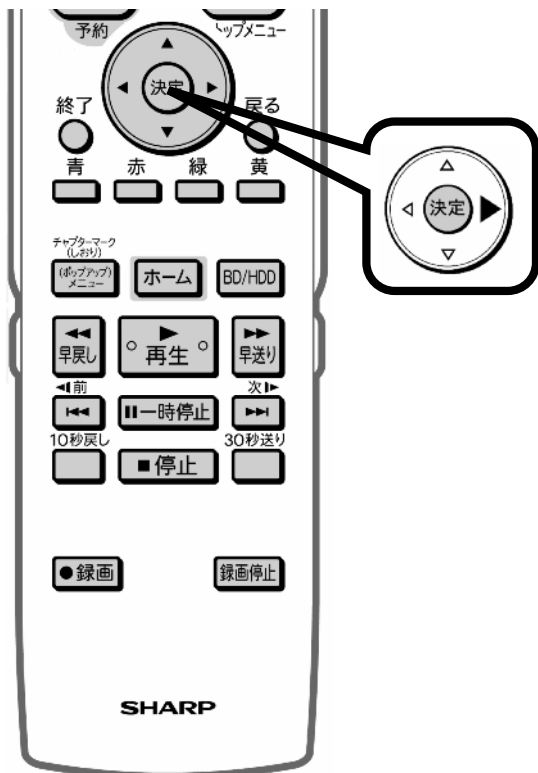

選んでいる番組は黄色で表示されます

予約番組の取り消し、変更の  
選択画面が映る

レコーダーのリモコン

レコーダーのリモコン

「変更する」で  
「決定」を押す

予約内容変更画面に換わる

## レコーダーのリモコン

レコーダーのリモコン

右の三角矢印で  
変更箇所に合わせて後に  
上下で予約内容を変更する

設定枠が右に移動して  
予約内容が変更される

## レコーダーのリモコン

レコーダーのリモコン

右の三角矢印で  
「完了」まで移動し  
「決定」を押す

予約設定終了画面に換わる