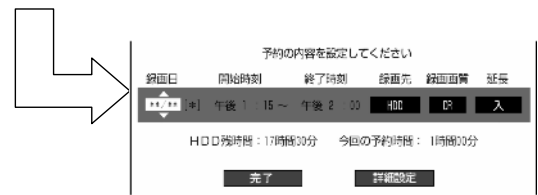

テレビ画面に予約リストが映る

レコーダーのリモコン

上下の三角矢印で  
変更したい番組を選んで  
「決定」を押す

レコーダーのリモコン

予約日時	CH	番組名	録画先	録画	実行	
11/11/11	午後12:00~午後12:20	BS 朝のイタリア料理	HDD	録	○	
2	午後12:20~午後12:30	BS K-5格闘技選手権	HDD	録	○	
3	午後12:30~午後12:45	BS 新春、芸能人大集合	HDD	録	○	
4	毎日	午後12:45~午後12:55	BS マニュアル流口夫人	HDD	録	○
5	11/11/11	午後12:55~午後1:00	BS ウィンブルドン2011	HDD	録	○
6	毎日	午後1:00~午後1:15	BS 華道侍てんしせ	HDD	録	○
7	毎日	午後1:15~午後1:30	BS 大リーグ中継	HDD	録	○
8	11/11/11	午後1:30~午後1:45	BS 歩道の主権	HDD	録	○
9	11/11/11	午後1:45~午後1:55	BS 音楽のある街	BS	録	×
10	毎日	午後1:55~午後2:00	BS 世界の絶景スペシャル	HDD	録	○
11	毎日	午後2:00~午後2:15	BS 大物産中継	HDD	録	○
12	毎日	午後2:15~午後2:30	BS Sunday Love	HDD	録	○
13	毎日	午後2:30~午後2:45	BS 地球の愛	HDD	録	○
14	毎日	午後2:45~午後2:55	BS Jショップ	HDD	録	○
15	11/11/11	午後2:55~午後3:00	BS 名曲リクエスト20	HDD	録	○
16	11/11/11	午後3:00~午後3:15	BS 思い出の曲	HDD	録	○
17	11/11/11	午後3:15~午後3:30	BS 幸せお祭り	HDD	録	○
18	11/11/11	午後3:30~午後3:45	BS 特撮名人戦	HDD	録	○

選んでいる番組は黄色で表示されます

予約番組の取り消し、変更の  
選択画面が映る

レコーダーのリモコン

レコーダーのリモコン

「変更する」で  
「決定」を押す

予約内容変更画面に換わる

## レコーダーのリモコン

レコーダーのリモコン

右の三角矢印で  
変更箇所に合わせて後に  
上下で予約内容を変更する

設定枠が右に移動して  
予約内容が変更される