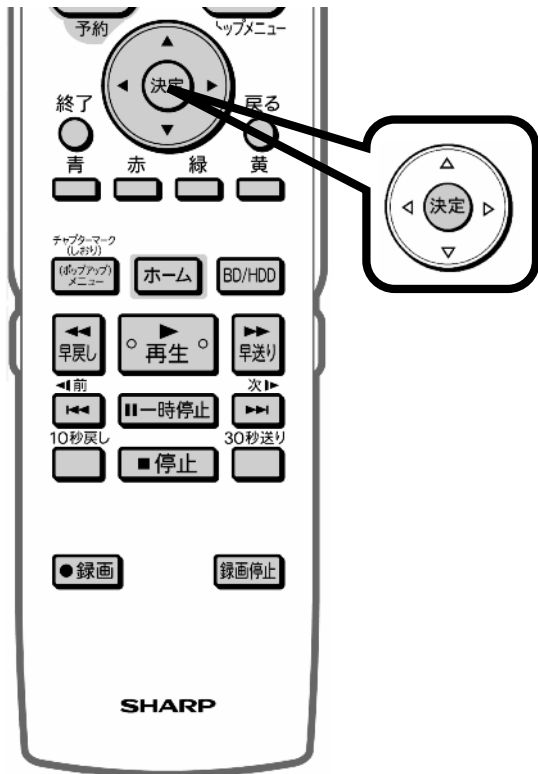

レコーダーのリモコン

レコーダーのリモコン
「予約リスト」で
「決定」を押す