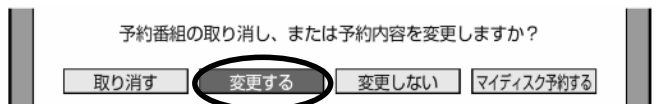

テレビ画面に予約リストが映る

レコーダーのリモコン

上下の三角矢印で  
変更したい番組を選んで  
「決定」を押す

レコーダーのリモコン

予約日時	CH	番組名	録画先	録画	実行	
11/11/11	午後12:00~午後12:20	BS 朝のイタリア料理	HDD	録	○	
2	午後12:20~午後12:30	BS K-5格闘技選手権	HDD	録	○	
3	午後12:30~午後12:45	BS 新春、芸能人大集合	HDD	録	○	
4	毎日	午後12:45~午後12:55	BS マニュアル流口夫人	HDD	録	○
5	11/11/11	午後12:55~午後1:00	BS ウィンブルドン2011	HDD	録	○
6	毎日	午後1:00~午後1:15	BS 華道侍てんしせ	HDD	録	○
7	毎日	午後1:15~午後1:30	BS 大リーグ中継	HDD	録	○
8	11/11/11	午後1:30~午後1:45	BS 歩道の主権	HDD	録	○
9	11/11/11	午後1:45~午後1:55	BS 音楽のある街	BS	録	×
10	毎日	午後1:55~午後2:00	BS 世界の絶景スペシャル	HDD	録	○
11	毎日	午後2:00~午後2:15	BS 大物産中継	HDD	録	○
12	毎日	午後2:15~午後2:30	BS Sunday Love	HDD	録	○
13	毎日	午後2:30~午後2:45	BS 地球の愛	HDD	録	○
14	毎日	午後2:45~午後2:55	BS Jショップ	HDD	録	○
15	11/11/11	午後2:55~午後3:00	BS 名曲リクエスト20	HDD	録	○
16	11/11/11	午後3:00~午後3:15	BS 思い出の曲	HDD	録	○
17	11/11/11	午後3:15~午後3:30	BS 幸せお祭り	HDD	録	○
18	11/11/11	午後3:30~午後3:45	BS 特撮名人戦	HDD	録	○

選んでいる番組は黄色で表示されます

予約番組の取り消し、変更の  
選択画面が映る

レコーダーのリモコン

レコーダーのリモコン

「変更する」で  
「決定」を押す

予約内容変更画面に換わる

## レコーダーのリモコン

レコーダーのリモコン

右の三角矢印で  
変更箇所に合わせて後に  
上下で予約内容を変更する

設定枠が右に移動して  
予約内容が変更される