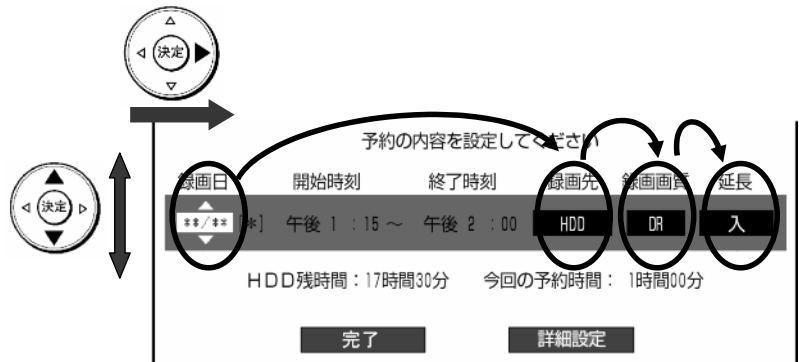

選んでいる番組は黄色で表示されます

予約番組の取り消し、変更の  
選択画面が映る

レコーダーのリモコン

レコーダーのリモコン

「変更する」で  
「決定」を押す

予約内容変更画面に換わる

## レコーダーのリモコン

レコーダーのリモコン

右の三角矢印で  
変更箇所に合わせて後に  
上下で予約内容を変更する

設定枠が右に移動して  
予約内容が変更される