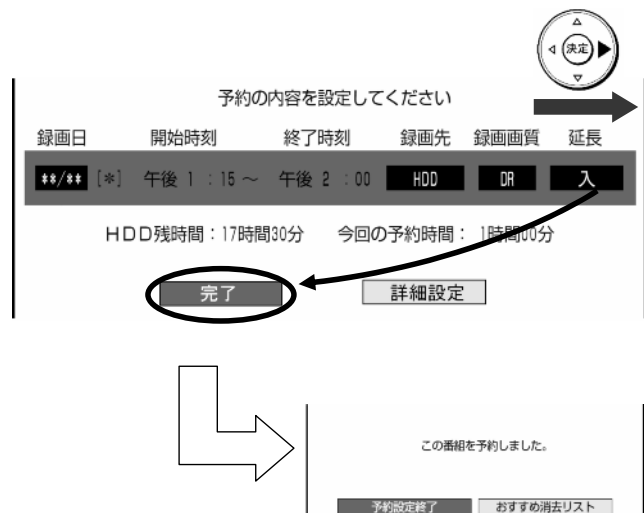

選んでいる番組は黄色で表示されます

予約番組の取り消し、変更の  
選択画面が映る

レコーダーのリモコン

レコーダーのリモコン

「変更する」で  
「決定」を押す

予約内容変更画面に換わる

## レコーダーのリモコン

レコーダーのリモコン

右の三角矢印で  
変更箇所に合わせて後に  
上下で予約内容を変更する

設定枠が右に移動して  
予約内容が変更される

## レコーダーのリモコン

レコーダーのリモコン

右の三角矢印で  
「完了」まで移動し  
「決定」を押す

予約設定終了画面に換わる