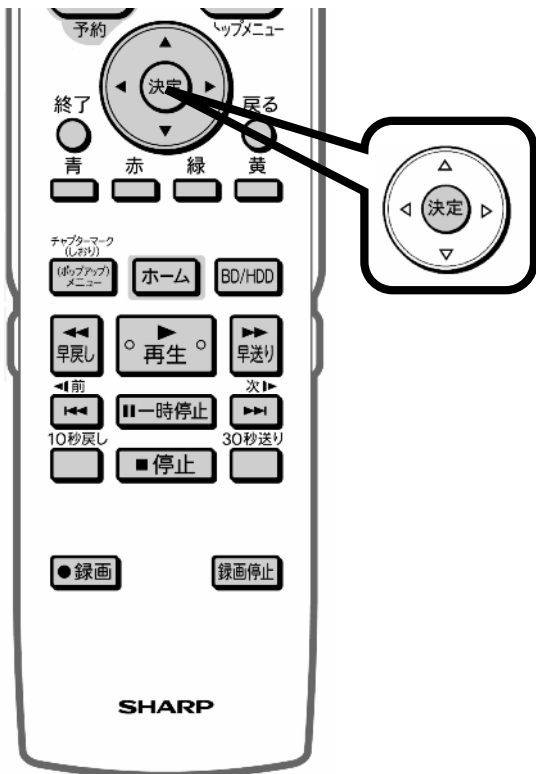

レコーダーのリモコン

「予約設定終了」で
「決定」を押す

レコーダーのリモコン

この番組を予約しました。

予約設定終了

おすすめ消去リスト

予約リストに戻る