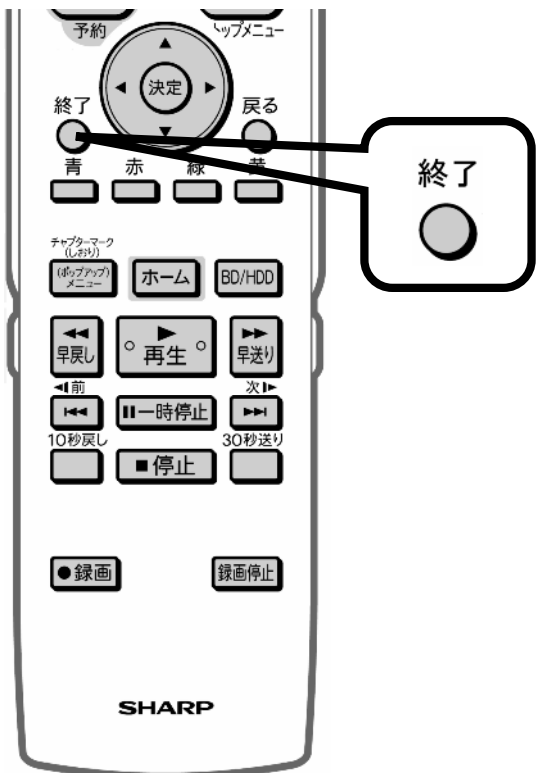

レコーダーのリモコン

「終了」を押す

レコーダーのリモコン