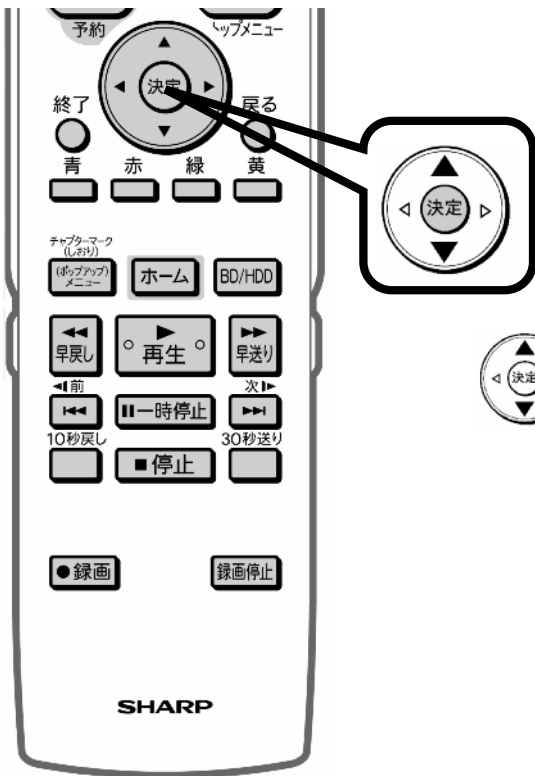

レコーダーのリモコン

上下の三角矢印で
変更したい番組を選んで
「決定」を押す

レコーダーのリモコン