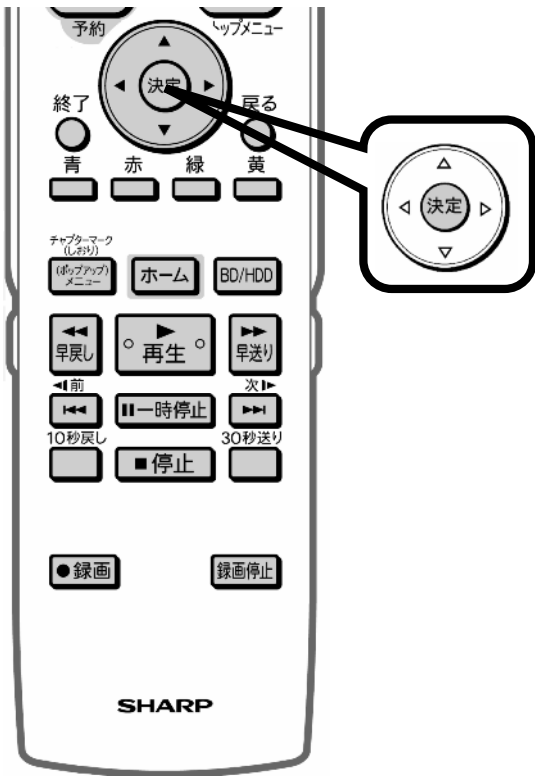

選んでいる番組は黄色で表示されます

予約番組の取り消し、変更の  
選択画面が映る

レコーダーのリモコン

レコーダーのリモコン

「変更する」で  
「決定」を押す

予約内容変更画面に換わる

## レコーダーのリモコン

レコーダーのリモコン

右の三角矢印で  
変更箇所に合わせて後に  
上下で予約内容を変更する

設定枠が右に移動して  
予約内容が変更される