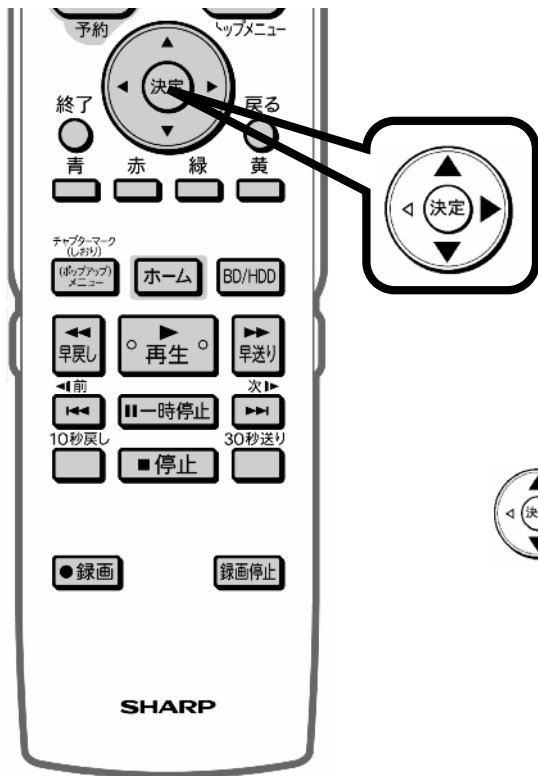

選んでいる番組は黄色で表示されます

予約番組の取り消し、変更の  
選択画面が映る

レコーダーのリモコン

レコーダーのリモコン

「変更する」で  
「決定」を押す

予約内容変更画面に換わる

## レコーダーのリモコン

レコーダーのリモコン

右の三角矢印で  
変更箇所に合わせて後に  
上下で予約内容を変更する

設定枠が右に移動して  
予約内容が変更される