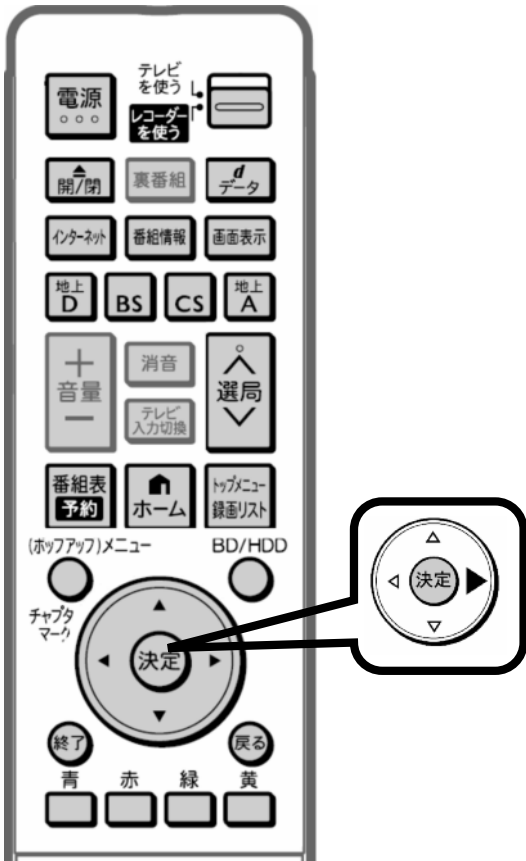

A screenshot of the reservation list screen showing a table of programs. The table has columns for 予約日時 (Reservation Date/Time), 予約チャンネル (Reservation Channel), 予約番組名 (Reservation Program Name), 予約開始時刻 (Reservation Start Time), 予約終了時刻 (Reservation End Time), and 予約状況 (Reservation Status). The table contains several rows of program information, including titles like 'NHK総合' and 'NHK教育'.

テレビ画面に予約リストが映る

レコーダーのリモコン

上下の三角矢印で  
変更したい番組を選んで  
「決定」を押す

レコーダーのリモコン

予約日時	CH	番組名	録画先	録画	実行
11/11(日) 午後12:00~午後12:30	BS11	世界の総選挙	HDD	録画	○
2 11/12(月) 午後12:00~午後12:30	BS11	K-5格闘技選手権	HDD	録画	○
3 11/13(火) 午後12:00~午後12:30	BS11	新春、芸能人大集合	HDD	録画	休
4 毎日	午後12:00~午後12:30	BS11	マニュアル流石夫人	HDD	録画
5 11/13(火) 午後12:00~午後12:30	BS11	オリンピック2011	HDD	録画	○
6 毎日	午後12:00~午後12:30	BS11	関 塚山亭ていせい	HDD	録画
7 毎日	午後12:00~午後12:30	BS11	大リーグ中継	HDD	録画
8 11/13(火) 午後12:00~午後12:30	BS11	関 塚山亭ていせい	HDD	録画	○
9 11/14(水) 午後12:00~午後12:30	BS11	関 塚山亭ていせい	HDD	録画	○
10 毎日	午後12:00~午後12:30	BS11	世界の総選挙スペシャル	HDD	録画
11 毎日	午後12:00~午後12:30	BS11	大物捜査官	HDD	録画
12 毎日	午後12:00~午後12:30	BS11	Sunday Love	HDD	録画
13 毎日	午後12:00~午後12:30	BS11	地球の歩き方	HDD	録画
14 毎日	午後12:00~午後12:30	BS11	関 塚山亭ていせい	HDD	録画
15 11/13(火) 午後12:00~午後12:30	BS11	名曲リクエスト20	HDD	録画	休
16 11/14(水) 午後12:00~午後12:30	BS11	関 塚山亭ていせい	HDD	録画	○
17 11/15(木) 午後12:00~午後12:30	BS11	関 塚山亭ていせい	HDD	録画	○
18 11/16(金) 午後12:00~午後12:30	BS11	関 塚山亭ていせい	HDD	録画	○

選んでいる番組は黄色で表示されます

予約番組の取り消し、変更の  
選択画面が映る

レコーダーのリモコン

「変更する」で  
「決定」を押す

レコーダーのリモコン

予約内容変更画面に換わる

レコーダーのリモコン

右の三角矢印で  
変更箇所に合わせて後に  
上下で予約内容を変更する

レコーダーのリモコン

設定枠が右に移動して  
予約内容が変更される

レコーダーのリモコン

右の三角矢印で  
「完了」まで移動し  
「決定」を押す

レコーダーのリモコン

予約設定終了画面に換わる

レコーダーのリモコン

「予約設定終了」で「決定」を押す