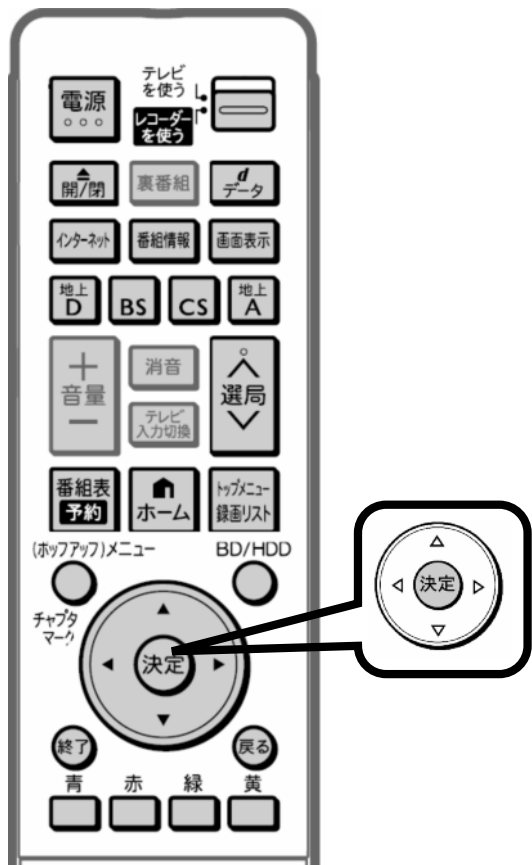

レコーダーのリモコン

「予約設定終了」で「決定」を押す

予約リストに戻る