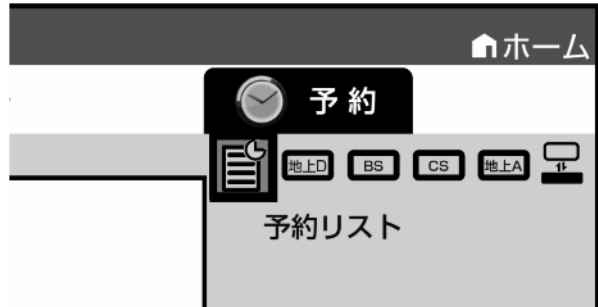

# 予約録画する ～ 予約内容を確認・変更する～

レコーダーのリモコン

レコーダーのリモコンを用意して

「予約」を押す

テレビ画面に予約メニューが映る

レコーダーのリモコン

レコーダーのリモコン

「予約リスト」で  
「決定」を押す

A screenshot of the reservation list screen showing a table of programs. The table has columns for 予約日時 (Reservation Date/Time), 予約チャンネル (Reservation Channel), 予約番組名 (Reservation Program Name), 予約開始時刻 (Reservation Start Time), 予約終了時刻 (Reservation End Time), and 予約状況 (Reservation Status). The table contains several rows of program information, including titles like 'NHK総合' and 'NHK教育'.