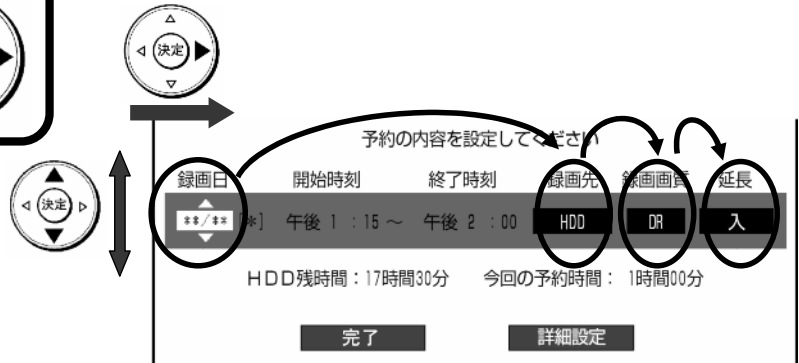

テレビ画面に予約リストが映る

レコーダーのリモコン

上下の三角矢印で  
変更したい番組を選んで  
「決定」を押す

レコーダーのリモコン

予約日時	CH	番組名	録画先	録画	実行
11/11(日) 午後12:00~午後12:30	BS11	世界の総選挙	HDD	録画	○
2 11/12(月) 午後12:00~午後12:30	BS11	K-5格闘技選手権	HDD	録画	○
3 11/13(火) 午後12:00~午後12:30	BS11	新春、芸能人大集合	HDD	録画	休
4 毎日	午後12:00~午後12:30	BS11	マニュアル流石夫人	HDD	録画
5 11/13(火) 午後12:00~午後12:30	BS11	オリンピック2011	HDD	録画	○
6 毎日	午後12:00~午後12:30	BS11	関 塚山亭ていせい	HDD	録画
7 毎日	午後12:00~午後12:30	BS11	大リーグ中継	HDD	録画
8 11/13(火) 午後12:00~午後12:30	BS11	関 塚山亭ていせい	HDD	録画	○
9 11/14(水) 午後12:00~午後12:30	BS11	関 塚山亭ていせい	HDD	録画	○
10 毎日	午後12:00~午後12:30	BS11	世界の総選挙スペシャル	HDD	録画
11 毎日	午後12:00~午後12:30	BS11	大物捜査官	HDD	録画
12 毎日	午後12:00~午後12:30	BS11	Sunday Love	HDD	録画
13 毎日	午後12:00~午後12:30	BS11	地球の歩き方	HDD	録画
14 毎日	午後12:00~午後12:30	BS11	関 塚山亭ていせい	HDD	録画
15 11/13(火) 午後12:00~午後12:30	BS11	名曲リクエスト20	HDD	録画	休
16 11/14(水) 午後12:00~午後12:30	BS11	関 塚山亭ていせい	HDD	録画	○
17 11/15(木) 午後12:00~午後12:30	BS11	関 塚山亭ていせい	HDD	録画	○
18 11/16(金) 午後12:00~午後12:30	BS11	関 塚山亭ていせい	HDD	録画	○

選んでいる番組は黄色で表示されます

予約番組の取り消し、変更の  
選択画面が映る

レコーダーのリモコン

「変更する」で  
「決定」を押す

レコーダーのリモコン

予約内容変更画面に換わる

レコーダーのリモコン

右の三角矢印で  
変更箇所に合わせて後に  
上下で予約内容を変更する

レコーダーのリモコン

設定枠が右に移動して  
予約内容が変更される

レコーダーのリモコン

右の三角矢印で  
「完了」まで移動し  
「決定」を押す

レコーダーのリモコン

予約設定終了画面に換わる

レコーダーのリモコン

「予約設定終了」で「決定」を押す