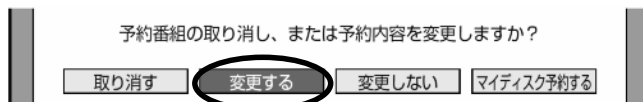

テレビ画面に予約リストが映る

レコーダーのリモコン

上下の三角矢印で  
変更したい番組を選んで  
「決定」を押す

レコーダーのリモコン

予約日時	CH	番組名	録画先	録画	実行
11/11(日) 午後12:00~午後12:30	BS11	世界の総選挙	HDD	録画	○
2 11/12(月) 午後12:00~午後12:30	BS11	K-5格闘技選手権	HDD	録画	○
3 11/13(火) 午後12:00~午後12:30	BS11	新春、芸能人大集合	HDD	録画	休
4 毎日	午後12:00~午後12:30	BS11	マニュアル流石夫人	HDD	録画
5 11/13(火) 午後12:00~午後12:30	BS11	オリンピック2011	HDD	録画	○
6 毎日	午後12:00~午後12:30	BS11	関 塚山亭ていせい	HDD	録画
7 毎日	午後12:00~午後12:30	BS11	大リーグ中継	HDD	録画
8 11/13(火) 午後12:00~午後12:30	BS11	関 塚山亭ていせい	HDD	録画	○
9 11/14(水) 午後12:00~午後12:30	BS11	関 塚山亭ていせい	HDD	録画	○
10 毎日	午後12:00~午後12:30	BS11	世界の総選挙スペシャル	HDD	録画
11 毎日	午後12:00~午後12:30	BS11	大物捜査官	HDD	録画
12 毎日	午後12:00~午後12:30	BS11	Sunday Love	HDD	録画
13 毎日	午後12:00~午後12:30	BS11	地球の歩き方	HDD	録画
14 毎日	午後12:00~午後12:30	BS11	関 塚山亭ていせい	HDD	録画
15 11/13(火) 午後12:00~午後12:30	BS11	名曲リクエスト20	HDD	録画	休
16 11/14(水) 午後12:00~午後12:30	BS11	関 塚山亭ていせい	HDD	録画	○
17 11/15(木) 午後12:00~午後12:30	BS11	関 塚山亭ていせい	HDD	録画	○
18 11/16(金) 午後12:00~午後12:30	BS11	関 塚山亭ていせい	HDD	録画	○

選んでいる番組は黄色で表示されます

予約番組の取り消し、変更の  
選択画面が映る

レコーダーのリモコン

「変更する」で  
「決定」を押す

レコーダーのリモコン

予約内容変更画面に換わる

レコーダーのリモコン

右の三角矢印で  
変更箇所に合わせて後に  
上下で予約内容を変更する

レコーダーのリモコン

設定枠が右に移動して  
予約内容が変更される

レコーダーのリモコン

右の三角矢印で  
「完了」まで移動し  
「決定」を押す

レコーダーのリモコン

予約設定終了画面に換わる

レコーダーのリモコン

「予約設定終了」で「決定」を押す