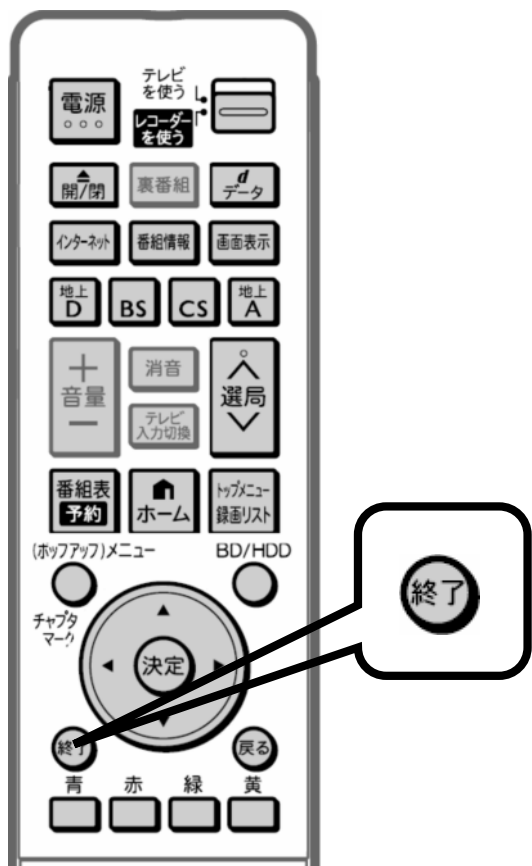

レコーダーのリモコン

「終了」を押す

テレビ放送の番組に戻る

以上で、予約内容の変更は完了です