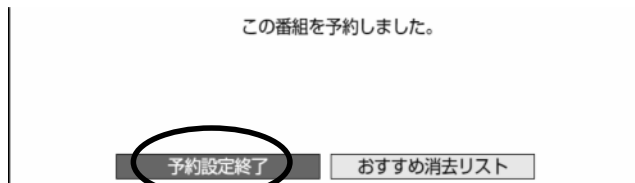

レコーダーのリモコン

「予約設定終了」で「決定」を押す

予約リストに戻る