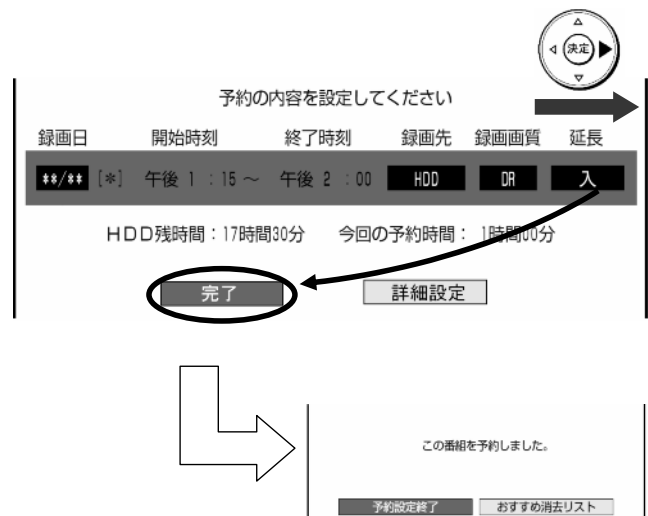

選んでいる番組は黄色で表示されます

予約番組の取り消し、変更の  
選択画面が映る

レコーダーのリモコン

「変更する」で  
「決定」を押す

レコーダーのリモコン

予約内容変更画面に換わる

レコーダーのリモコン

右の三角矢印で  
変更箇所に合わせて後に  
上下で予約内容を変更する

レコーダーのリモコン

設定枠が右に移動して  
予約内容が変更される

レコーダーのリモコン

右の三角矢印で  
「完了」まで移動し  
「決定」を押す

レコーダーのリモコン

予約設定終了画面に換わる

レコーダーのリモコン

「予約設定終了」で「決定」を押す