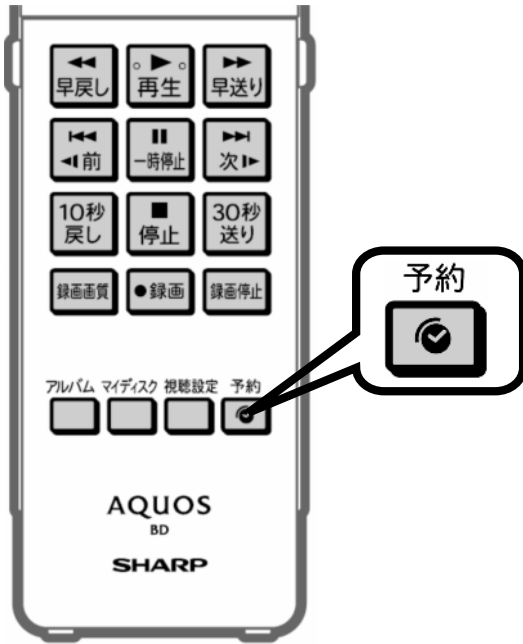

# 予約録画する ～ 予約内容を確認・変更する～

レコーダーのリモコン

レコーダーのリモコンを用意して

「予約」を押す

テレビ画面に予約メニューが映る

レコーダーのリモコン

レコーダーのリモコン

「予約リスト」で  
「決定」を押す

A screenshot of the reservation list screen showing a table of programs. The table has columns for 予約日時 (Reservation Date/Time), 予約チャンネル (Reservation Channel), 予約番組名 (Reservation Program Name), 予約開始時刻 (Reservation Start Time), 予約終了時刻 (Reservation End Time), and 予約状況 (Reservation Status). The table contains several rows of program information, including titles like 'NHK総合' and 'NHK教育'.

選んでいる番組は黄色で表示されます

予約番組の取り消し、変更の  
選択画面が映る

レコーダーのリモコン

「変更する」で  
「決定」を押す

レコーダーのリモコン

予約内容変更画面に換わる

レコーダーのリモコン

右の三角矢印で  
変更箇所に合わせて後に  
上下で予約内容を変更する