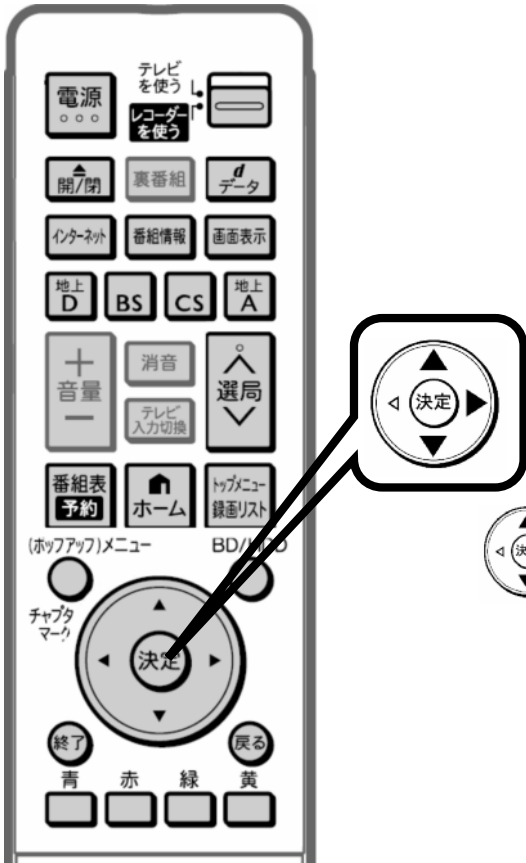

A screenshot of the reservation list screen showing a table of programs. The table has columns for 予約日時 (Reservation Date/Time), 予約チャンネル (Reservation Channel), 予約番組名 (Reservation Program Name), 予約開始時刻 (Reservation Start Time), 予約終了時刻 (Reservation End Time), and 予約状況 (Reservation Status). The table contains several rows of program information, including titles like 'NHK総合' and 'NHK教育'.

テレビ画面に予約リストが映る

レコーダーのリモコン

上下の三角矢印で  
変更したい番組を選んで  
「決定」を押す

レコーダーのリモコン

予約日時	CH	番組名	録画先	録画	実行
11/11(日) 午後12:00~午後12:30	BS11	世界の総選挙	HDD	録画	○
2 11/12(月) 午後12:00~午後12:30	BS11	K-5格闘技選手権	HDD	録画	○
3 11/13(火) 午後12:00~午後12:30	BS11	新春、芸能人大集合	HDD	録画	休
4 毎日	午後12:00~午後12:30	BS11	マニュアル流石夫人	HDD	録画
5 11/13(火) 午後12:00~午後12:30	BS11	オリンピック2011	HDD	録画	○
6 毎日	午後12:00~午後12:30	BS11	関 塚山亭ていせい	HDD	録画
7 毎日	午後12:00~午後12:30	BS11	大リーグ中継	HDD	録画
8 11/13(火) 午後12:00~午後12:30	BS11	関 塚山亭ていせい	HDD	録画	○
9 11/14(水) 午後12:00~午後12:30	BS11	関 塚山亭ていせい	HDD	録画	○
10 毎日	午後12:00~午後12:30	BS11	世界の総選挙スペシャル	HDD	録画
11 毎日	午後12:00~午後12:30	BS11	大物捜査官	HDD	録画
12 毎日	午後12:00~午後12:30	BS11	Sunday Love	HDD	録画
13 毎日	午後12:00~午後12:30	BS11	地球の歩き方	HDD	録画
14 毎日	午後12:00~午後12:30	BS11	関 塚山亭ていせい	HDD	録画
15 11/13(火) 午後12:00~午後12:30	BS11	名曲リクエスト20	HDD	録画	休
16 11/14(水) 午後12:00~午後12:30	BS11	関 塚山亭ていせい	HDD	録画	○
17 11/15(木) 午後12:00~午後12:30	BS11	関 塚山亭ていせい	HDD	録画	○
18 11/16(金) 午後12:00~午後12:30	BS11	関 塚山亭ていせい	HDD	録画	○

選んでいる番組は黄色で表示されます

予約番組の取り消し、変更の  
選択画面が映る

レコーダーのリモコン

「変更する」で  
「決定」を押す

レコーダーのリモコン

予約内容変更画面に換わる

レコーダーのリモコン

右の三角矢印で  
変更箇所に合わせて後に  
上下で予約内容を変更する

レコーダーのリモコン

設定枠が右に移動して  
予約内容が変更される

レコーダーのリモコン

右の三角矢印で  
「完了」まで移動し  
「決定」を押す

レコーダーのリモコン

予約設定終了画面に換わる

レコーダーのリモコン

「予約設定終了」で「決定」を押す