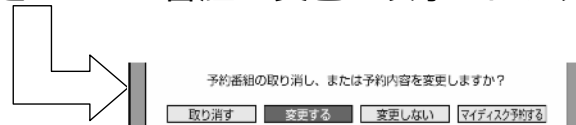

A screenshot of the reservation list screen showing a table of programs. The table has columns for 予約日時 (Reservation Date/Time), 予約チャンネル (Reservation Channel), 予約番組名 (Reservation Program Name), 予約開始時刻 (Reservation Start Time), 予約終了時刻 (Reservation End Time), and 予約状況 (Reservation Status). The table contains several rows of program information, including titles like 'NHK総合' and 'NHK教育'.

テレビ画面に予約リストが映る

レコーダーのリモコン

上下の三角矢印で  
変更したい番組を選んで  
「決定」を押す

レコーダーのリモコン

予約日時	CH	番組名	録画先	録画	実行
11/11(日) 午後12:00~午後12:30	BS11	世界の総選挙	HDD	録画	○
2 11/12(月) 午後12:00~午後12:30	BS11	K-5格闘技選手権	HDD	録画	○
3 11/13(火) 午後12:00~午後12:30	BS11	新春、芸能人大集合	HDD	録画	休
4 毎日	午後12:00~午後12:30	BS11	マニュアル流石夫人	HDD	録画
5 11/13(火) 午後12:00~午後12:30	BS11	オリンピック2011	HDD	録画	○
6 毎日	午後12:00~午後12:30	BS11	関 塚山亭ていせい	HDD	録画
7 毎日	午後12:00~午後12:30	BS11	大リーグ中継	HDD	録画
8 11/13(火) 午後12:00~午後12:30	BS11	関 塚山亭ていせい	HDD	録画	○
9 11/14(水) 午後12:00~午後12:30	BS11	関 塚山亭ていせい	HDD	録画	○
10 毎日	午後12:00~午後12:30	BS11	世界の総選挙スペシャル	HDD	録画
11 毎日	午後12:00~午後12:30	BS11	大物捜査官	HDD	録画
12 毎日	午後12:00~午後12:30	BS11	Sunday Love	HDD	録画
13 毎日	午後12:00~午後12:30	BS11	地球の歩き方	HDD	録画
14 毎日	午後12:00~午後12:30	BS11	関 塚山亭ていせい	HDD	録画
15 11/13(火) 午後12:00~午後12:30	BS11	名曲リクエスト20	HDD	録画	休
16 11/14(水) 午後12:00~午後12:30	BS11	関 塚山亭ていせい	HDD	録画	○
17 11/15(木) 午後12:00~午後12:30	BS11	関 塚山亭ていせい	HDD	録画	○
18 11/16(金) 午後12:00~午後12:30	BS11	関 塚山亭ていせい	HDD	録画	○

選んでいる番組は黄色で表示されます

予約番組の取り消し、変更の  
選択画面が映る

レコーダーのリモコン

「変更する」で  
「決定」を押す

レコーダーのリモコン

予約内容変更画面に換わる

レコーダーのリモコン

右の三角矢印で  
変更箇所に合わせて後に  
上下で予約内容を変更する