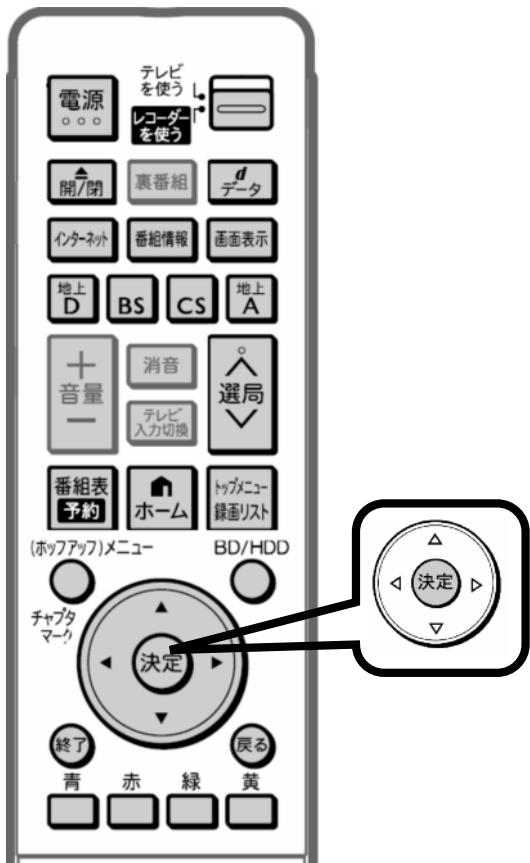

# 予約録画する ～ 予約内容を確認・変更する～

レコーダーのリモコン

レコーダーのリモコンを用意して

「予約」を押す

テレビ画面に予約メニューが映る

レコーダーのリモコン

レコーダーのリモコン

「予約リスト」で  
「決定」を押す

A screenshot of the reservation list screen showing a table of programs. The table has columns for 予約日時 (Reservation Date/Time), 予約チャンネル (Reservation Channel), 予約番組名 (Reservation Program Name), 予約開始時刻 (Reservation Start Time), 予約終了時刻 (Reservation End Time), and 予約状況 (Reservation Status). The table contains several rows of program information, including titles like 'NHK総合' and 'NHK教育'.

テレビ画面に予約リストが映る

レコーダーのリモコン

上下の三角矢印で  
変更したい番組を選んで  
「決定」を押す

レコーダーのリモコン

予約日時	CH	番組名	録画先	録画	実行
11/11(日) 午後12:00~午後12:30	BS11	世界の総選挙	HDD	録画	○
2 11/12(月) 午後12:00~午後12:30	BS11	K-5格闘技選手権	HDD	録画	○
3 11/13(火) 午後12:00~午後12:30	BS11	新春、芸能人大集合	HDD	録画	休
4 毎日	午後12:00~午後12:30	BS11	マニュアル流石夫人	HDD	録画
5 11/13(火) 午後12:00~午後12:30	BS11	オリンピック2011	HDD	録画	○
6 毎日	午後12:00~午後12:30	BS11	関 塚山亭ていせい	HDD	録画
7 毎日	午後12:00~午後12:30	BS11	大リーグ中継	HDD	録画
8 11/13(火) 午後12:00~午後12:30	BS11	関 塚山亭ていせい	HDD	録画	○
9 11/14(水) 午後12:00~午後12:30	BS11	関 塚山亭ていせい	HDD	録画	○
10 毎日	午後12:00~午後12:30	BS11	世界の総選挙スペシャル	HDD	録画
11 毎日	午後12:00~午後12:30	BS11	大物捜査官	HDD	録画
12 毎日	午後12:00~午後12:30	BS11	Sunday Love	HDD	録画
13 毎日	午後12:00~午後12:30	BS11	地球の歩き方	HDD	録画
14 毎日	午後12:00~午後12:30	BS11	関 塚山亭ていせい	HDD	録画
15 11/13(火) 午後12:00~午後12:30	BS11	名曲リクエスト20	HDD	録画	休
16 11/14(水) 午後12:00~午後12:30	BS11	関 塚山亭ていせい	HDD	録画	○
17 11/15(木) 午後12:00~午後12:30	BS11	関 塚山亭ていせい	HDD	録画	○
18 11/16(金) 午後12:00~午後12:30	BS11	関 塚山亭ていせい	HDD	録画	○

選んでいる番組は黄色で表示されます

予約番組の取り消し、変更の  
選択画面が映る

レコーダーのリモコン

「変更する」で  
「決定」を押す

レコーダーのリモコン

予約内容変更画面に換わる

レコーダーのリモコン

右の三角矢印で  
変更箇所に合わせて後に  
上下で予約内容を変更する