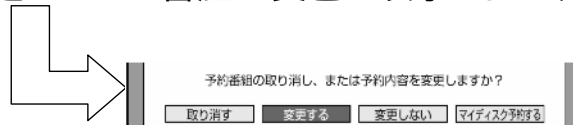

テレビ画面に予約リストが映る

### レコーダーのリモコン

上下の三角矢印で  
取り消したい番組を選んで  
「決定」を押す

レコーダーのリモコン

予約日時	CH	番組名	録画	実行
11/11(日) 午後11:20~11:30	BS11	世界のシタリヤ群衆	録画	実行
2 11/11(日) 午後11:30~11:45	BS11	K-5格闘技選手権	録画	実行
3 11/11(日) 午後11:45~11:55	BS11	新春、芸能人大集合	録画	実行
4 毎日 午後11:00~11:15	BS11	マニュアル流口夫人	録画	実行
5 11/11(日) 午後11:00~11:15	BS11	ウィンブルドン2001	録画	実行
6 毎日 午前11:00~11:15	BS11	関 塚あつこといっせ	録画	実行
7 毎日 午前11:00~11:15	BS11	大リーグ中継	録画	実行
8 11/11(日) 午後11:00~11:15	BS11	歩向の生輝	録画	実行
9 11/11(日) 午後11:00~11:15	BS11	音楽のある街	録画	実行
10 毎日 午後11:00~11:15	BS11	世界の絶景スペシャル	録画	実行
11 毎日 午後11:00~11:15	BS11	大物捜中継	録画	実行
12 毎日 午後11:00~11:15	BS11	Sunday Love	録画	実行
13 毎日 午後11:00~11:15	BS11	地球の愛	録画	実行
14 毎日 午前11:00~11:15	BS11	J-ショップ	録画	実行
15 11/11(日) 午後11:00~11:15	BS11	名曲リクエスト20	録画	実行
16 11/11(日) 午後11:00~11:15	BS11	思い出の曲	録画	実行
17 11/11(日) 午前11:00~11:15	BS11	幸せお便り	録画	実行
18 11/11(日) 午前11:00~11:15	BS11	関 塚あつこといっせ	録画	実行

選んでいる番組は黄色で表示されます

予約番組の取り消し、変更の  
選択画面が映る