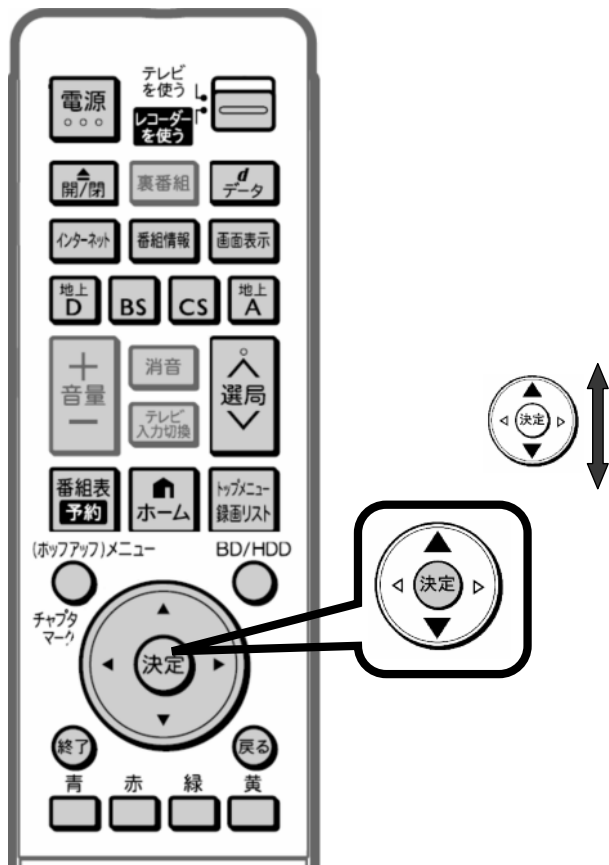

レコーダーのリモコン

上下の三角矢印で
取り消したい番組を選んで
「決定」を押す

レコーダーのリモコン