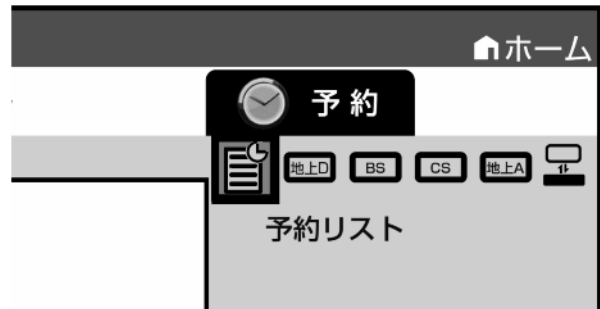

テレビ画面に予約メニューが映る