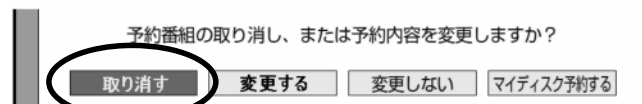

予約取り消しの確認画面
が表示される