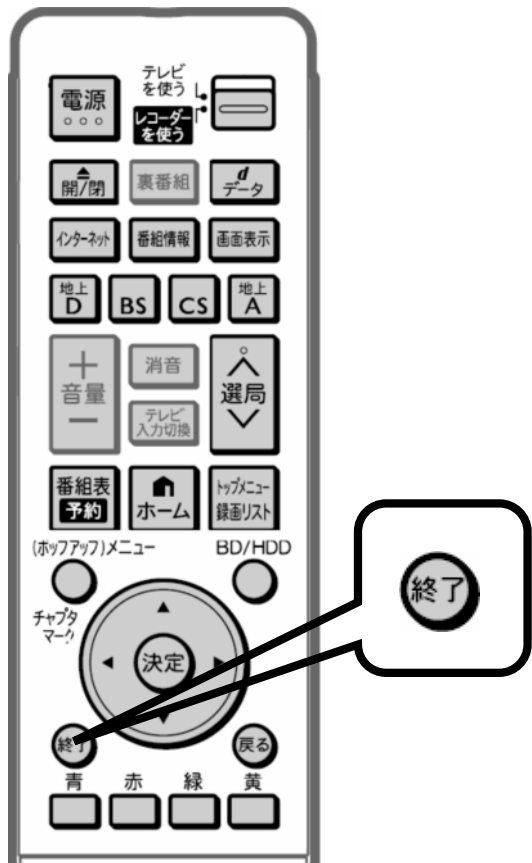

レコーダーのリモコン

「終了」を押す

テレビ放送の番組に戻る

以上で、予約の取消は完了です