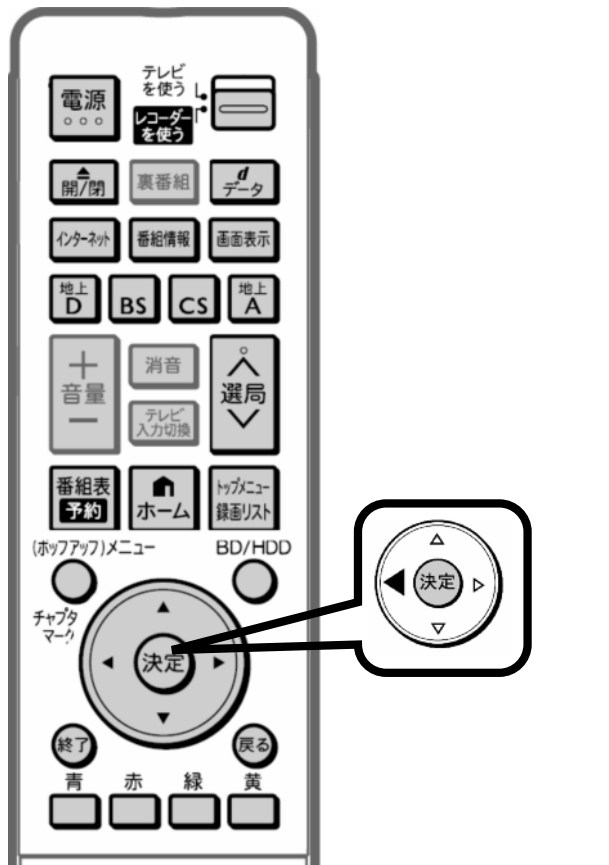

レコーダーのリモコン

左の三角矢印で
「取り消す」を選び
「決定」を押す

レコーダーのリモコン