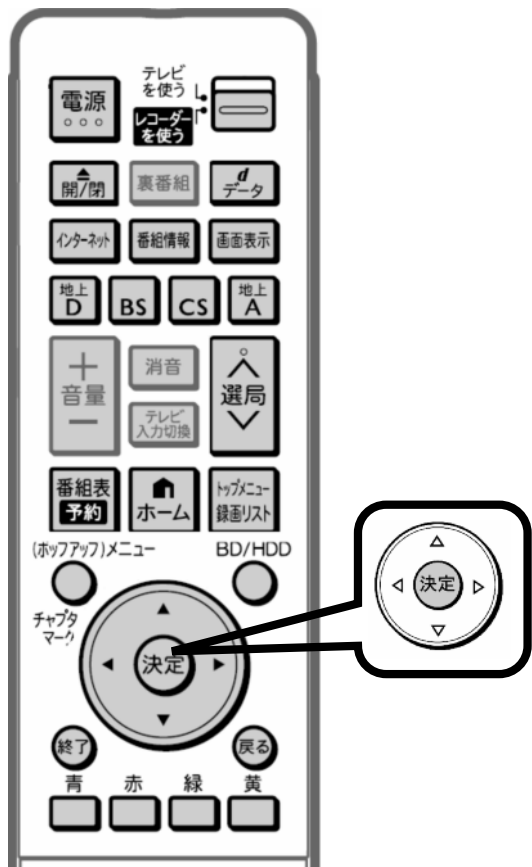

レコーダーのリモコン

「する」で「決定」を押す

この番組の予約を取り消しますか？

する

しない

予約リストに戻る