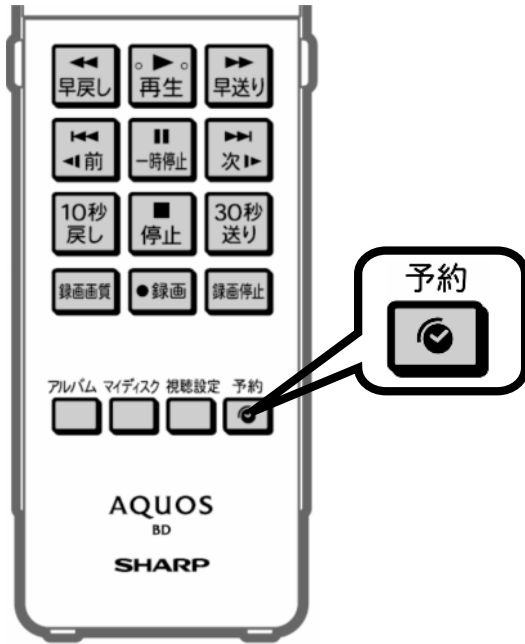

予約録画する ～ 予約を取消す～

レコーダーのリモコン

レコーダーのリモコンを用意して

「予約」を押す