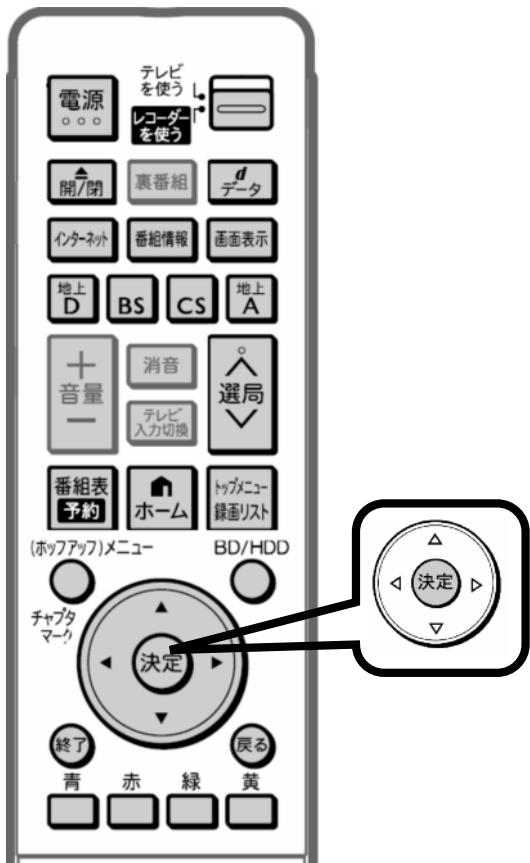

レコーダーのリモコン

レコーダーのリモコン

「予約リスト」で
「決定」を押す