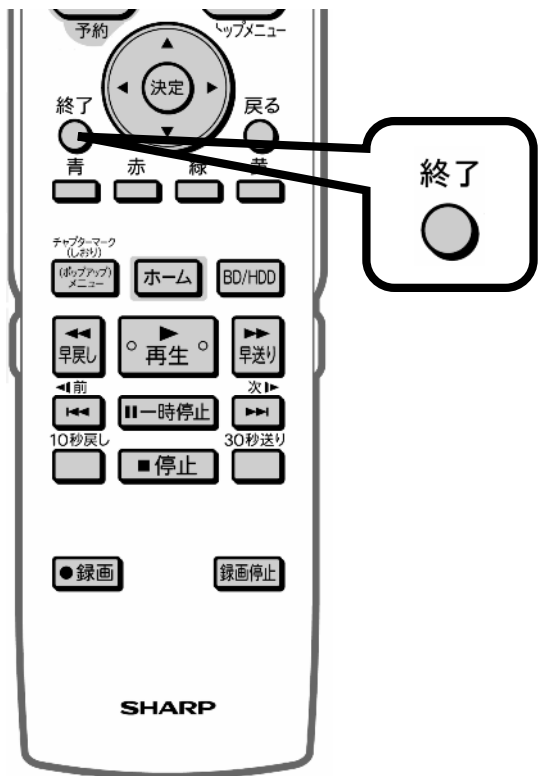

レコーダーのリモコン

「終了」を押す

レコーダーのリモコン

以上で、予約の取消は完了です