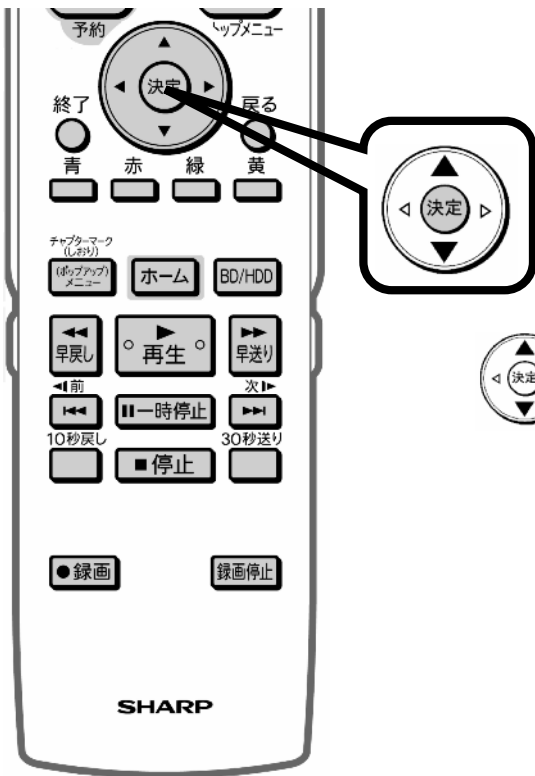

予約録画する ～予約を取消す～

レコーダーのリモコン

レコーダーのリモコンを用意して

「予約メニュー」を押す

テレビ画面に予約メニューが映る

レコーダーのリモコン

レコーダーのリモコン

「予約リスト」で
「決定」を押す

テレビ画面に予約リストが映る

レコーダーのリモコン

上下の三角矢印で
取り消したい番組を選んで
「決定」を押す

レコーダーのリモコン

予約日時	CH	番組名	録画有	録画	実行
11/11(日) 午後11:20~午後11:30	BS11	世界のイタリア観光	○	○	○
11/11(日) 午後11:30~午後11:35	BS11	K-5 格闘技選手権	○	○	○
11/11(日) 午後11:35~午後11:40	BS11	新巻、芸能人大集合	○	○	○
11/11(日) 午後11:40~午後11:45	BS11	マニュアル流口夫人	○	○	○
11/11(日) 午後11:45~午後11:50	BS11	ウィンブルドン2001	○	○	○
11/11(日) 午後11:50~午後11:55	BS11	関 塚山亭ていせい	○	○	○
11/11(日) 午後11:55~午後11:58	BS11	大リーグ中継	○	○	○
11/11(日) 午後11:58~午後11:59	BS11	俳句の王様	○	○	○
11/11(日) 午後11:59~午後12:00	BS11	音楽のある街	○	○	○
11/11(日) 午後12:00~午後12:05	BS11	世界の絶景スペシャル	○	○	○
11/11(日) 午後12:05~午後12:10	BS11	大相撲中継	○	○	○
11/11(日) 午後12:10~午後12:15	BS11	Sunday Love	○	○	○
11/11(日) 午後12:15~午後12:20	BS11	地球の愛	○	○	○
11/11(日) 午後12:20~午後12:25	BS11	U-ショップ	○	○	○
11/11(日) 午後12:25~午後12:30	BS11	名曲リクエスト20	○	○	○
11/11(日) 午後12:30~午後12:35	BS11	懐かしい名曲集	○	○	○
11/11(日) 午後12:35~午後12:40	BS11	寄せあかり	○	○	○
11/11(日) 午後12:40~午後12:45	BS11	格闘名人戦	○	○	○

選んでいる番組は黄色で表示されます

予約番組の取り消し、変更の
選択画面が映る

レコーダーのリモコン

左の三角矢印で
「取り消す」を選び
「決定」を押す

レコーダーのリモコン

予約取り消しの確認画面
が表示される

レコーダーのリモコン

「する」で「決定」を押す

A screenshot of a television reservation list. The list contains multiple rows of program information, including channel numbers, program titles, and reservation status. The text is small and partially illegible, but it represents a list of scheduled recordings.