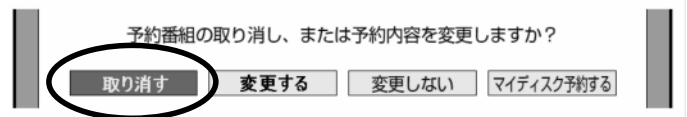

テレビ画面に予約リストが映る

レコーダーのリモコン

上下の三角矢印で
取り消したい番組を選んで
「決定」を押す

レコーダーのリモコン

予約日時	CH	番組名	録画有	録画	実行
11/11(日) 午後11:20~午後11:30	BS11	世界のイタリア観光	○	○	○
11/11(日) 午後11:30~午後11:35	BS11	K-5 格闘技選手権	○	○	○
11/11(日) 午後11:35~午後11:40	BS11	新巻、芸能人大集合	○	○	○
11/11(日) 午後11:40~午後11:45	BS11	マニュアル流口夫人	○	○	○
11/11(日) 午後11:45~午後11:50	BS11	ウィンブルドン2001	○	○	○
11/11(日) 午後11:50~午後11:55	BS11	関 塚山亭ていせい	○	○	○
11/11(日) 午後11:55~午後11:58	BS11	大リーグ中継	○	○	○
11/11(日) 午後11:58~午後11:59	BS11	俳句の王様	○	○	○
11/11(日) 午後11:59~午後12:00	BS11	音楽のある街	○	○	○
11/11(日) 午後12:00~午後12:05	BS11	世界の絶景スペシャル	○	○	○
11/11(日) 午後12:05~午後12:10	BS11	大相撲中継	○	○	○
11/11(日) 午後12:10~午後12:15	BS11	Sunday Love	○	○	○
11/11(日) 午後12:15~午後12:20	BS11	地球の愛	○	○	○
11/11(日) 午後12:20~午後12:25	BS11	U-ショップ	○	○	○
11/11(日) 午後12:25~午後12:30	BS11	名曲リクエスト20	○	○	○
11/11(日) 午後12:30~午後12:35	BS11	懐かしい名曲集	○	○	○
11/11(日) 午後12:35~午後12:40	BS11	寄せあかり	○	○	○
11/11(日) 午後12:40~午後12:45	BS11	格闘名人戦	○	○	○

選んでいる番組は黄色で表示されます

予約番組の取り消し、変更の
選択画面が映る

レコーダーのリモコン

左の三角矢印で
「取り消す」を選び
「決定」を押す

レコーダーのリモコン

予約取り消しの確認画面
が表示される

レコーダーのリモコン

「する」で「決定」を押す

A screenshot of a television reservation list. The list contains multiple rows of program information, including channel numbers, program titles, and reservation status. The text is small and partially illegible, but it represents a list of scheduled recordings.