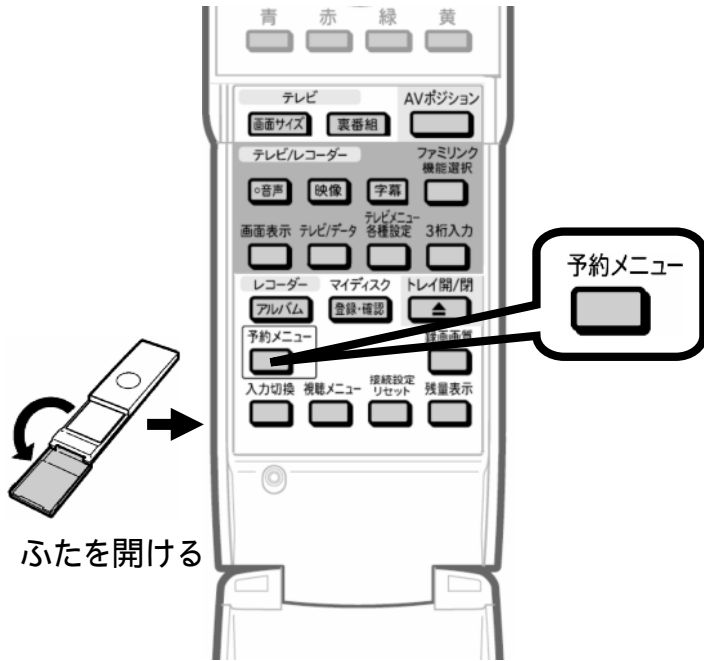

テレビ画面に予約メニューが映る

予約録画する ～予約を取消す～

レコーダーのリモコン

レコーダーのリモコンを用意して

「予約メニュー」を押す