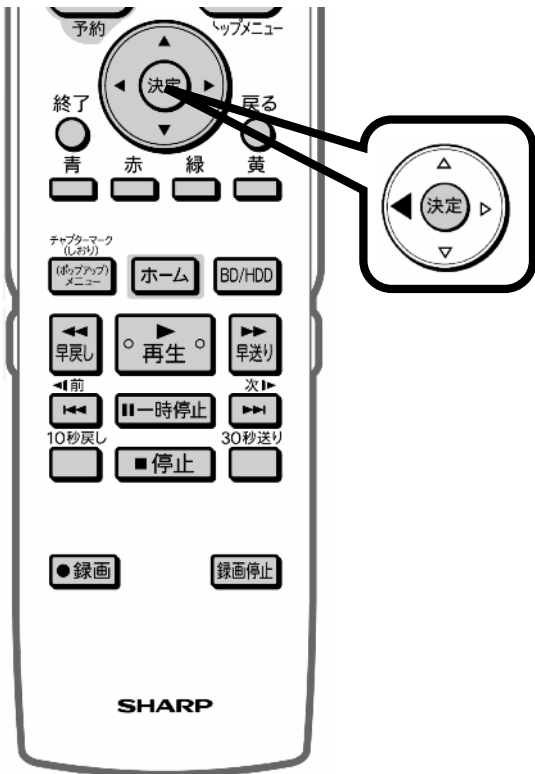

予約録画する ～予約を取消す～

レコーダーのリモコン

レコーダーのリモコンを用意して

「予約メニュー」を押す

テレビ画面に予約メニューが映る

レコーダーのリモコン

レコーダーのリモコン

「予約リスト」で
「決定」を押す

テレビ画面に予約リストが映る

レコーダーのリモコン

上下の三角矢印で
取り消したい番組を選んで
「決定」を押す

レコーダーのリモコン

予約日時	CH	番組名	録画有	録画	実行
11/11(日) 午後11:20~午後11:30	BS11	世界のイタリア観光	○	○	○
11/11(日) 午後11:30~午後11:35	BS11	K-5 格闘技選手権	○	○	○
11/11(日) 午後11:35~午後11:40	BS11	新巻、芸能人大集合	○	○	○
11/11(日) 午後11:40~午後11:45	BS11	マニュアル流口夫人	○	○	○
11/11(日) 午後11:45~午後11:50	BS11	ウィンブルドン2001	○	○	○
11/11(日) 午後11:50~午後11:55	BS11	関 塚山亭ていせい	○	○	○
11/11(日) 午後11:55~午後11:58	BS11	大リーグ中継	○	○	○
11/11(日) 午後11:58~午後11:59	BS11	俳句の王様	○	○	○
11/11(日) 午後11:59~午後12:00	BS11	音楽のある街	○	○	○
11/11(日) 午後12:00~午後12:05	BS11	世界の絶景スペシャル	○	○	○
11/11(日) 午後12:05~午後12:10	BS11	大相撲中継	○	○	○
11/11(日) 午後12:10~午後12:15	BS11	Sunday Love	○	○	○
11/11(日) 午後12:15~午後12:20	BS11	地球の愛	○	○	○
11/11(日) 午後12:20~午後12:25	BS11	U-ショップ	○	○	○
11/11(日) 午後12:25~午後12:30	BS11	名曲リクエスト20	○	○	○
11/11(日) 午後12:30~午後12:35	BS11	懐かしい名曲集	○	○	○
11/11(日) 午後12:35~午後12:40	BS11	寄せあかり	○	○	○
11/11(日) 午後12:40~午後12:45	BS11	格闘名人戦	○	○	○

選んでいる番組は黄色で表示されます

予約番組の取り消し、変更の
選択画面が映る

レコーダーのリモコン

左の三角矢印で
「取り消す」を選び
「決定」を押す

レコーダーのリモコン

予約取り消しの確認画面
が表示される

レコーダーのリモコン

「する」で「決定」を押す

A screenshot of a television reservation list. The list contains multiple rows of program information, including channel numbers, program titles, and reservation status. The text is small and partially illegible, but it represents a list of scheduled recordings.