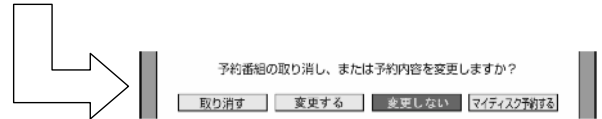

テレビ画面に予約リストが映る

レコーダーのリモコン

上下の三角矢印で
取り消したい番組を選んで
「決定」を押す

レコーダーのリモコン

予約日時	CH	番組名	録画有	録画	実行
11/11(日) 午後11:20~午後11:30	BS11	世界のイタリア観光	○	○	○
11/11(日) 午後11:30~午後11:35	BS11	K-5 格闘技選手権	○	○	○
11/11(日) 午後11:35~午後11:40	BS11	新巻、芸能人大集合	○	○	○
11/11(日) 午後11:40~午後11:45	BS11	マニュアル流口夫人	○	○	○
11/11(日) 午後11:45~午後11:50	BS11	ウィンブルドン2001	○	○	○
11/11(日) 午後11:50~午後11:55	BS11	関 塚山亭ていせい	○	○	○
11/11(日) 午後11:55~午後11:58	BS11	大リーグ中継	○	○	○
11/11(日) 午後11:58~午後11:59	BS11	俳句の王様	○	○	○
11/11(日) 午後11:59~午後12:00	BS11	音楽のある街	○	○	○
11/11(日) 午後12:00~午後12:05	BS11	世界の絶景スペシャル	○	○	○
11/11(日) 午後12:05~午後12:10	BS11	大相撲中継	○	○	○
11/11(日) 午後12:10~午後12:15	BS11	Sunday Love	○	○	○
11/11(日) 午後12:15~午後12:20	BS11	地球の愛	○	○	○
11/11(日) 午後12:20~午後12:25	BS11	U-ショップ	○	○	○
11/11(日) 午後12:25~午後12:30	BS11	名曲リクエスト20	○	○	○
11/11(日) 午後12:30~午後12:35	BS11	懐かしい名曲集	○	○	○
11/11(日) 午後12:35~午後12:40	BS11	寄せあかり	○	○	○
11/11(日) 午後12:40~午後12:45	BS11	格闘名人戦	○	○	○

選んでいる番組は黄色で表示されます

予約番組の取り消し、変更の
選択画面が映る

レコーダーのリモコン

左の三角矢印で
「取り消す」を選び
「決定」を押す

レコーダーのリモコン

予約取り消しの確認画面
が表示される

レコーダーのリモコン

「する」で「決定」を押す