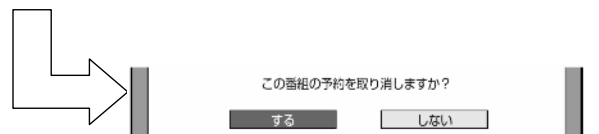

テレビ画面に予約リストが映る

レコーダーのリモコン

上下の三角矢印で
取り消したい番組を選んで
「決定」を押す

レコーダーのリモコン

予約日時	CH	番組名	録画有	録画	実行
11/11(日) 午後11:20~午後11:30	BS11	世界のイタリア観光	○	○	○
11/11(日) 午後11:30~午後11:35	BS11	K-5 格闘技選手権	○	○	○
11/11(日) 午後11:35~午後11:40	BS11	新巻、芸能人大集合	○	○	○
11/11(日) 午後11:40~午後11:45	BS11	マニュアル流口夫人	○	○	○
11/11(日) 午後11:45~午後11:50	BS11	ウィンブルドン2001	○	○	○
11/11(日) 午後11:50~午後11:55	BS11	関 塚山亭ていせい	○	○	○
11/11(日) 午後11:55~午後11:58	BS11	大リーグ中継	○	○	○
11/11(日) 午後11:58~午後11:59	BS11	俳句の王様	○	○	○
11/11(日) 午後11:59~午後12:00	BS11	音楽のある街	○	○	○
11/11(日) 午後12:00~午後12:05	BS11	世界の絶景スペシャル	○	○	○
11/11(日) 午後12:05~午後12:10	BS11	大相撲中継	○	○	○
11/11(日) 午後12:10~午後12:15	BS11	Sunday Love	○	○	○
11/11(日) 午後12:15~午後12:20	BS11	地球の愛	○	○	○
11/11(日) 午後12:20~午後12:25	BS11	U-ショップ	○	○	○
11/11(日) 午後12:25~午後12:30	BS11	名曲リクエスト20	○	○	○
11/11(日) 午後12:30~午後12:35	BS11	懐かしい名曲集	○	○	○
11/11(日) 午後12:35~午後12:40	BS11	寄せあかり	○	○	○
11/11(日) 午後12:40~午後12:45	BS11	格闘名人戦	○	○	○

選んでいる番組は黄色で表示されます

予約番組の取り消し、変更の
選択画面が映る

レコーダーのリモコン

左の三角矢印で
「取り消す」を選び
「決定」を押す

レコーダーのリモコン

予約取り消しの確認画面
が表示される

レコーダーのリモコン

「する」で「決定」を押す

A screenshot of a television reservation list. The list contains multiple rows of program information, including channel numbers, program titles, and reservation status. The text is small and partially illegible, but it represents a list of scheduled recordings.