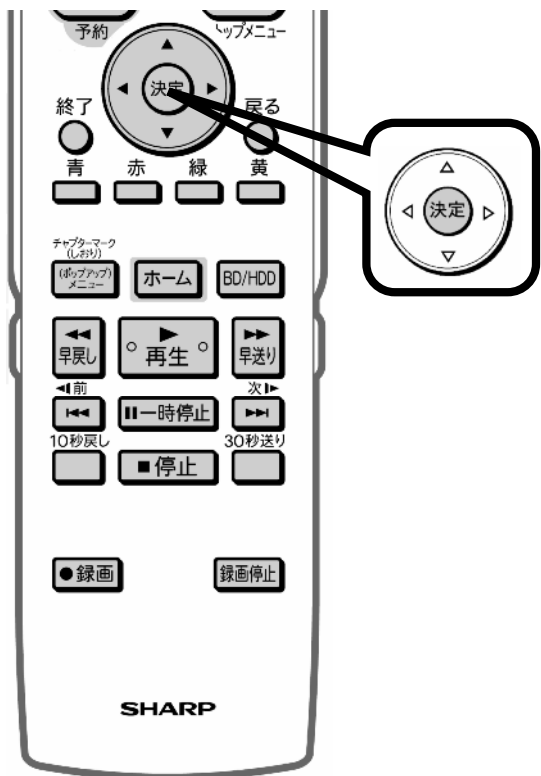

選んでいる番組は黄色で表示されます

予約番組の取り消し、変更の
選択画面が映る

レコーダーのリモコン

左の三角矢印で
「取り消す」を選び
「決定」を押す

レコーダーのリモコン

予約取り消しの確認画面
が表示される

レコーダーのリモコン

「する」で「決定」を押す

A screenshot of a television reservation list. The list contains multiple rows of program information, including channel numbers, program titles, and reservation status. The text is small and partially illegible, but it represents a list of scheduled recordings.