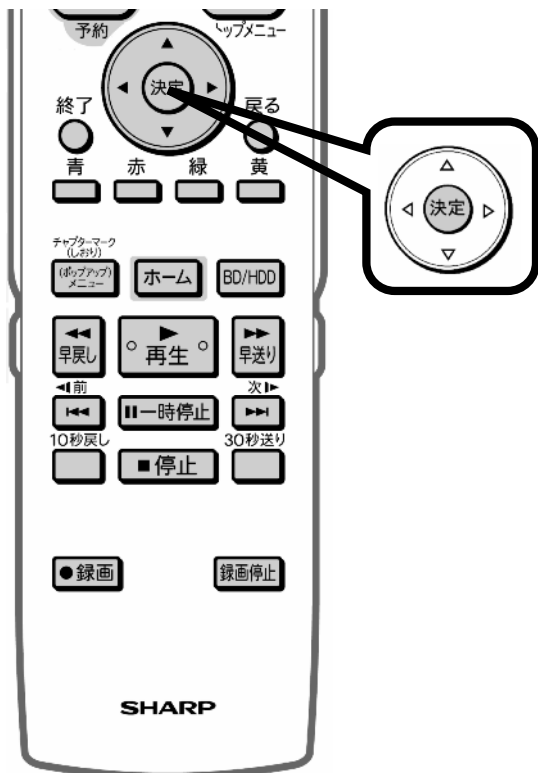

レコーダーのリモコン

レコーダーのリモコン

「予約リスト」で
「決定」を押す