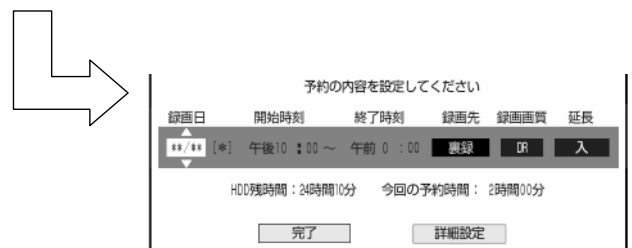

テレビ画面に予約リストが映る

レコーダーのリモコン

レコーダーのリモコン

上下の三角矢印で
変更したい番組を選んで
「決定」を押す

選んでいる番組は黄色で表示されます

予約番組の取り消し、変更の
選択画面が映る

レコーダーのリモコン

レコーダーのリモコン

「変更する」で
「決定」を押す

予約内容変更画面に換わる

レコーダーのリモコン

レコーダーのリモコン

右の三角矢印で
変更箇所に合わせて後に
上下で予約内容を変更する

設定枠が右に移動して
予約内容が変更される

レコーダーのリモコン

レコーダーのリモコン