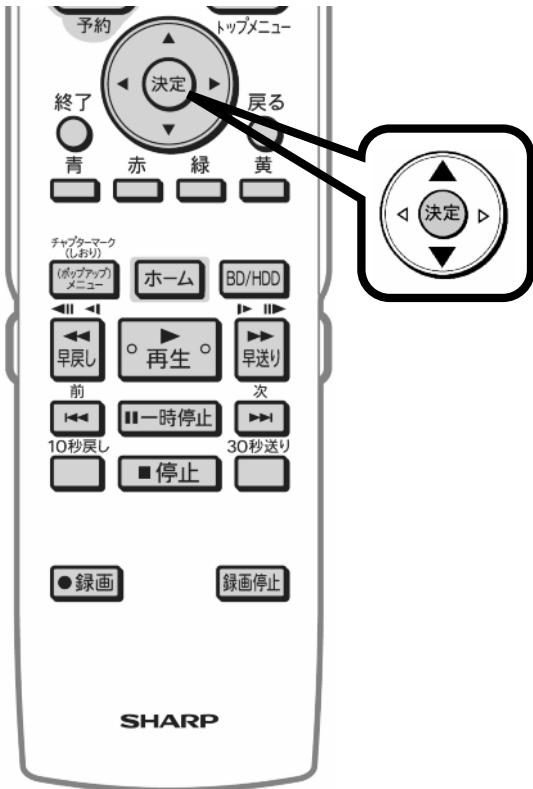

レコーダーのリモコン

上下の三角矢印で
「予約リスト」を選んで
「決定」を押す

レコーダーのリモコン