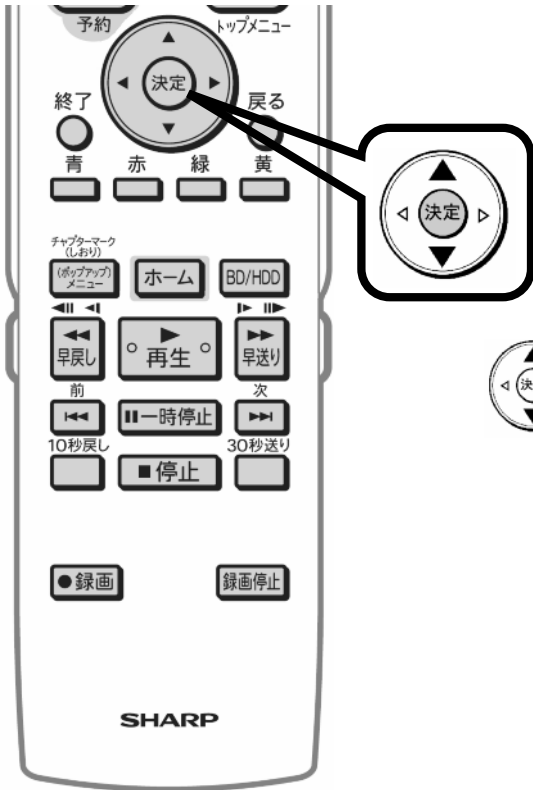

予約録画する ～ 予約内容を確認・変更する～

レコーダーのリモコンを用意して

「予約」を押す

レコーダーのリモコン

テレビ画面に予約メニューが映る

レコーダーのリモコン

上下の三角矢印で
「予約リスト」を選んで
「決定」を押す

レコーダーのリモコン

テレビ画面に予約リストが映る

レコーダーのリモコン

レコーダーのリモコン

上下の三角矢印で
変更したい番組を選んで
「決定」を押す

選んでいる番組は黄色で表示されます

予約番組の取り消し、変更の
選択画面が映る

レコーダーのリモコン

レコーダーのリモコン

「変更する」で
「決定」を押す

予約内容変更画面に換わる

レコーダーのリモコン

レコーダーのリモコン

右の三角矢印で
変更箇所に合わせて後に
上下で予約内容を変更する

設定枠が右に移動して
予約内容が変更される

レコーダーのリモコン

レコーダーのリモコン