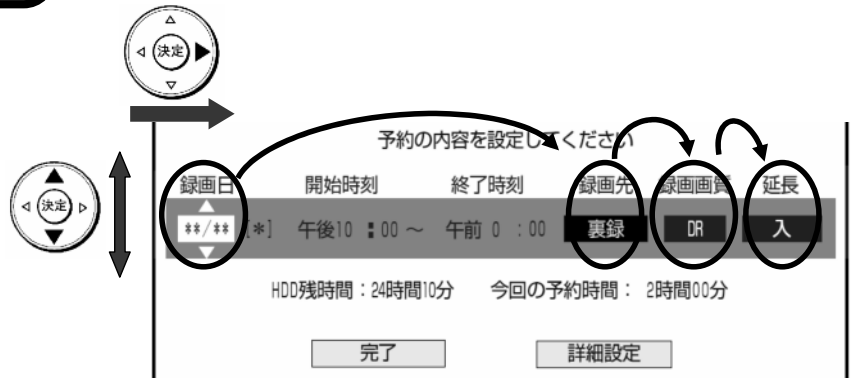

テレビ画面に予約リストが映る

レコーダーのリモコン

レコーダーのリモコン

上下の三角矢印で
変更したい番組を選んで
「決定」を押す

選んでいる番組は黄色で表示されます

予約番組の取り消し、変更の
選択画面が映る

レコーダーのリモコン

レコーダーのリモコン

「変更する」で
「決定」を押す

予約内容変更画面に換わる

レコーダーのリモコン

レコーダーのリモコン

右の三角矢印で
変更箇所に合わせて後に
上下で予約内容を変更する

設定枠が右に移動して
予約内容が変更される

レコーダーのリモコン

レコーダーのリモコン

右の三角矢印で
「完了」まで移動し
「決定」を押す

予約設定終了画面に換わる

レコーダーのリモコン

レコーダーのリモコン

「予約設定終了」で
「決定」を押す

予約リストに戻る

レコーダーのリモコン

レコーダーのリモコン