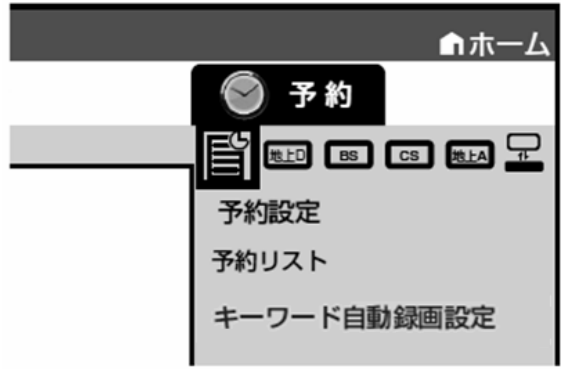

テレビ画面に予約メニューが映る