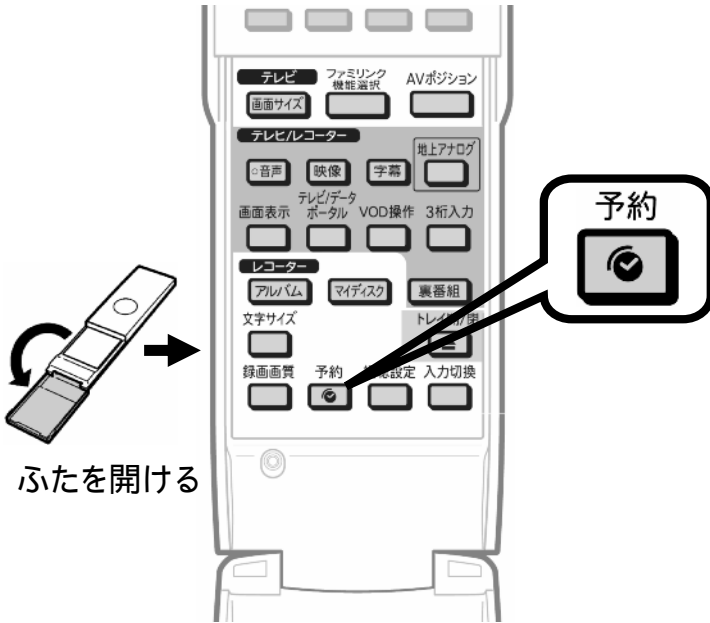

テレビ画面に予約メニューが映る

予約録画する ～ 予約内容を確認・変更する～

レコーダーのリモコンを用意して

「予約」を押す

レコーダーのリモコン