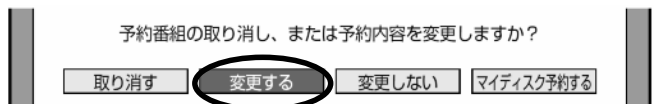

テレビ画面に予約リストが映る

レコーダーのリモコン

レコーダーのリモコン

上下の三角矢印で
変更したい番組を選んで
「決定」を押す

選んでいる番組は黄色で表示されます

予約番組の取り消し、変更の
選択画面が映る

レコーダーのリモコン

レコーダーのリモコン

「変更する」で
「決定」を押す

予約内容変更画面に換わる

レコーダーのリモコン

レコーダーのリモコン

右の三角矢印で
変更箇所に合わせて後に
上下で予約内容を変更する

設定枠が右に移動して
予約内容が変更される

レコーダーのリモコン

レコーダーのリモコン