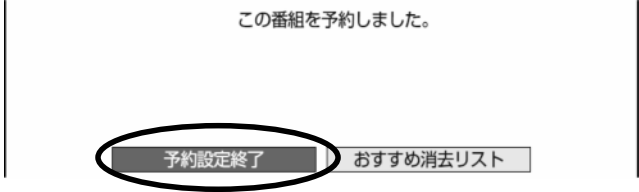

テレビ画面に予約リストが映る

レコーダーのリモコン

レコーダーのリモコン

上下の三角矢印で
変更したい番組を選んで
「決定」を押す

選んでいる番組は黄色で表示されます

予約番組の取り消し、変更の
選択画面が映る

レコーダーのリモコン

レコーダーのリモコン

右の三角矢印で
「完了」まで移動し
「決定」を押す

予約設定終了画面に換わる

レコーダーのリモコン

レコーダーのリモコン

「予約設定終了」で
「決定」を押す

予約リストに戻る

レコーダーのリモコン

レコーダーのリモコン