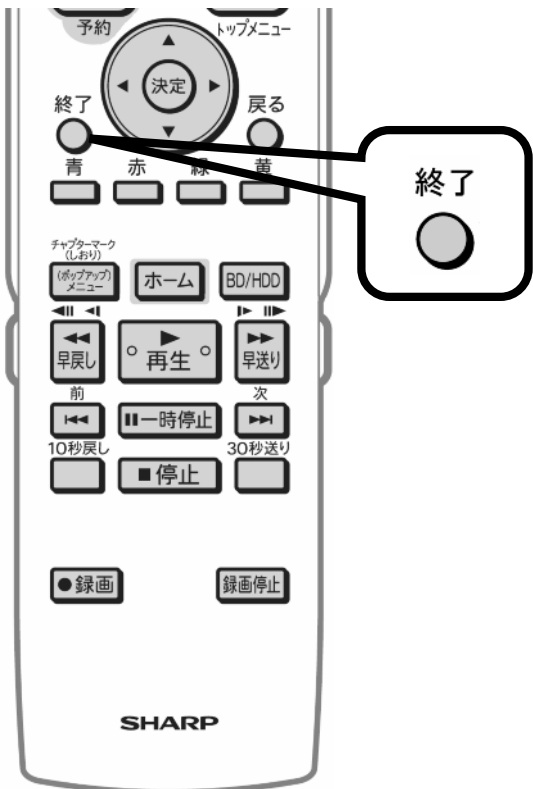

テレビ画面に予約リストが映る

レコーダーのリモコン

レコーダーのリモコン

上下の三角矢印で
変更したい番組を選んで
「決定」を押す

選んでいる番組は黄色で表示されます

予約番組の取り消し、変更の
選択画面が映る

レコーダーのリモコン

レコーダーのリモコン

「変更する」で
「決定」を押す

予約内容変更画面に換わる

レコーダーのリモコン

レコーダーのリモコン

右の三角矢印で
変更箇所に合わせて後に
上下で予約内容を変更する

設定枠が右に移動して
予約内容が変更される

レコーダーのリモコン

レコーダーのリモコン

右の三角矢印で
「完了」まで移動し
「決定」を押す

予約設定終了画面に換わる

レコーダーのリモコン

レコーダーのリモコン

「予約設定終了」で
「決定」を押す

予約リストに戻る

レコーダーのリモコン

レコーダーのリモコン

「終了」を押す

テレビ放送の番組に戻る

以上で、予約内容の変更は完了です