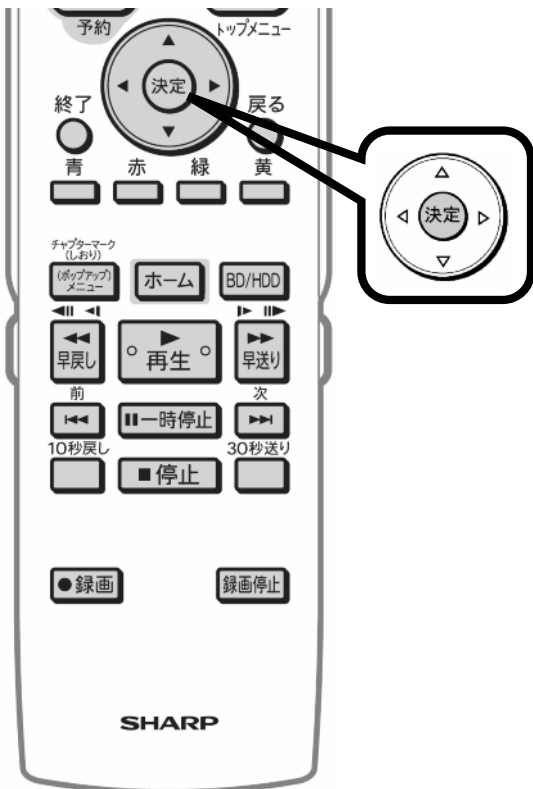

予約録画する ～ 予約内容を確認・変更する～

レコーダーのリモコンを用意して

「予約」を押す

レコーダーのリモコン

テレビ画面に予約メニューが映る

レコーダーのリモコン

上下の三角矢印で
「予約リスト」を選んで
「決定」を押す

レコーダーのリモコン

テレビ画面に予約リストが映る

レコーダーのリモコン

レコーダーのリモコン

上下の三角矢印で
変更したい番組を選んで
「決定」を押す

選んでいる番組は黄色で表示されます

予約番組の取り消し、変更の
選択画面が映る

レコーダーのリモコン

レコーダーのリモコン

「変更する」で
「決定」を押す

予約内容変更画面に換わる

レコーダーのリモコン

レコーダーのリモコン

右の三角矢印で
変更箇所に合わせて後に
上下で予約内容を変更する

設定枠が右に移動して
予約内容が変更される

レコーダーのリモコン

レコーダーのリモコン