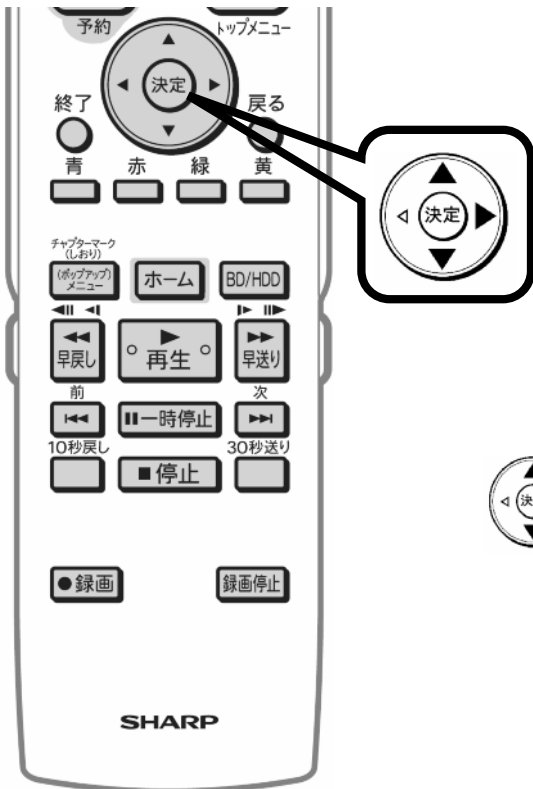

予約録画する ～ 予約内容を確認・変更する～

レコーダーのリモコンを用意して

「予約」を押す

レコーダーのリモコン

テレビ画面に予約メニューが映る

レコーダーのリモコン

上下の三角矢印で
「予約リスト」を選んで
「決定」を押す

レコーダーのリモコン

テレビ画面に予約リストが映る

レコーダーのリモコン

レコーダーのリモコン

上下の三角矢印で
変更したい番組を選んで
「決定」を押す

選んでいる番組は黄色で表示されます

予約番組の取り消し、変更の
選択画面が映る

レコーダーのリモコン

レコーダーのリモコン

「変更する」で
「決定」を押す

予約内容変更画面に換わる

レコーダーのリモコン

レコーダーのリモコン

右の三角矢印で
変更箇所に合わせて後に
上下で予約内容を変更する

設定枠が右に移動して
予約内容が変更される

レコーダーのリモコン

レコーダーのリモコン