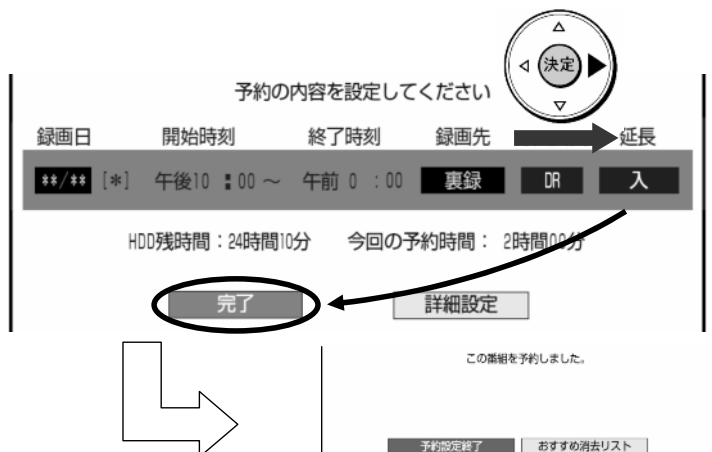

テレビ画面に予約リストが映る

レコーダーのリモコン

レコーダーのリモコン

上下の三角矢印で
変更したい番組を選んで
「決定」を押す

選んでいる番組は黄色で表示されます

予約番組の取り消し、変更の
選択画面が映る

レコーダーのリモコン

レコーダーのリモコン

「変更する」で
「決定」を押す

予約内容変更画面に換わる

レコーダーのリモコン

レコーダーのリモコン

右の三角矢印で
変更箇所に合わせて後に
上下で予約内容を変更する

設定枠が右に移動して
予約内容が変更される

レコーダーのリモコン

レコーダーのリモコン

右の三角矢印で
「完了」まで移動し
「決定」を押す

予約設定終了画面に換わる

レコーダーのリモコン

レコーダーのリモコン

「予約設定終了」で
「決定」を押す

予約リストに戻る

レコーダーのリモコン

レコーダーのリモコン

「終了」を押す

テレビ放送の番組に戻る

以上で、予約内容の変更は完了です