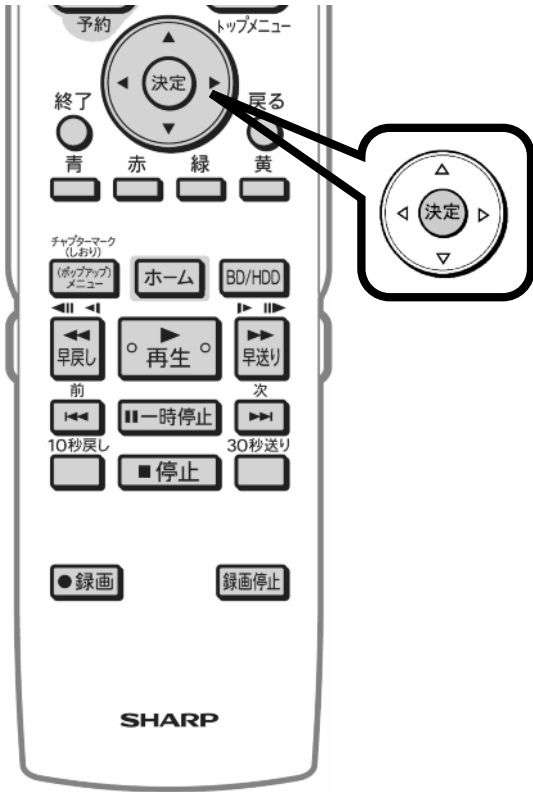

予約録画する ～ 予約内容を確認・変更する～

レコーダーのリモコンを用意して

「予約」を押す

レコーダーのリモコン

テレビ画面に予約メニューが映る

レコーダーのリモコン

上下の三角矢印で
「予約リスト」を選んで
「決定」を押す

レコーダーのリモコン

テレビ画面に予約リストが映る

レコーダーのリモコン

レコーダーのリモコン

上下の三角矢印で
変更したい番組を選んで
「決定」を押す

選んでいる番組は黄色で表示されます

予約番組の取り消し、変更の
選択画面が映る

レコーダーのリモコン

レコーダーのリモコン

「変更する」で
「決定」を押す

予約内容変更画面に換わる

レコーダーのリモコン

レコーダーのリモコン

右の三角矢印で
変更箇所に合わせて後に
上下で予約内容を変更する

設定枠が右に移動して
予約内容が変更される

レコーダーのリモコン

レコーダーのリモコン

右の三角矢印で
「完了」まで移動し
「決定」を押す

予約設定終了画面に換わる

レコーダーのリモコン

レコーダーのリモコン

「予約設定終了」で
「決定」を押す

予約リストに戻る

レコーダーのリモコン

レコーダーのリモコン