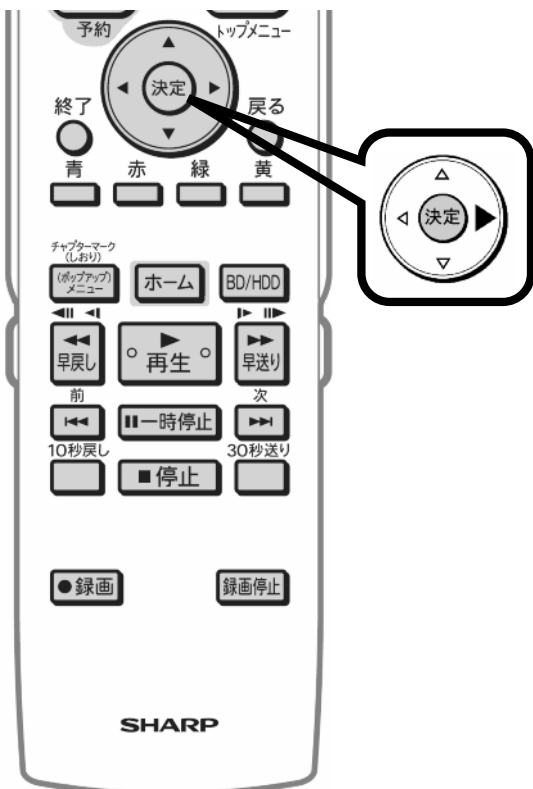

予約録画する ～ 予約内容を確認・変更する～

レコーダーのリモコンを用意して

「予約」を押す

レコーダーのリモコン

テレビ画面に予約メニューが映る

レコーダーのリモコン

上下の三角矢印で
「予約リスト」を選んで
「決定」を押す

レコーダーのリモコン

テレビ画面に予約リストが映る

レコーダーのリモコン

レコーダーのリモコン

上下の三角矢印で
変更したい番組を選んで
「決定」を押す

選んでいる番組は黄色で表示されます

予約番組の取り消し、変更の
選択画面が映る

レコーダーのリモコン

レコーダーのリモコン

「変更する」で
「決定」を押す

予約内容変更画面に換わる

レコーダーのリモコン

レコーダーのリモコン

右の三角矢印で
変更箇所に合わせて後に
上下で予約内容を変更する

設定枠が右に移動して
予約内容が変更される

レコーダーのリモコン

レコーダーのリモコン

右の三角矢印で
「完了」まで移動し
「決定」を押す

予約設定終了画面に換わる

レコーダーのリモコン

レコーダーのリモコン

「予約設定終了」で
「決定」を押す

予約リストに戻る

レコーダーのリモコン

レコーダーのリモコン