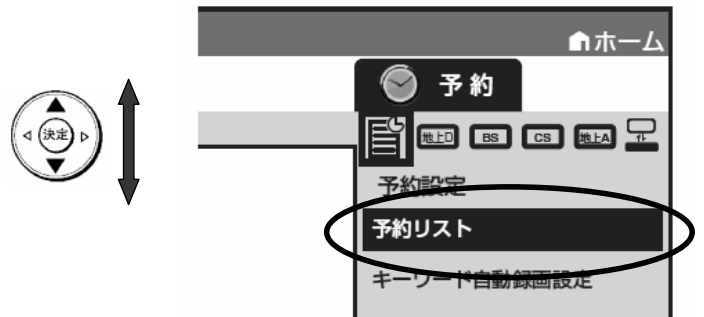

テレビ画面に予約リストが映る