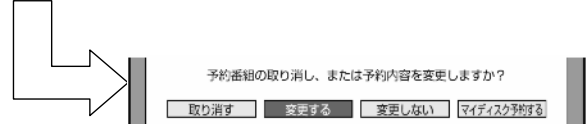

テレビ画面に予約リストが映る

レコーダーのリモコン

レコーダーのリモコン

上下の三角矢印で
変更したい番組を選んで
「決定」を押す

選んでいる番組は黄色で表示されます

予約番組の取り消し、変更の
選択画面が映る

レコーダーのリモコン

レコーダーのリモコン

「変更する」で
「決定」を押す

予約内容変更画面に換わる

レコーダーのリモコン

レコーダーのリモコン

右の三角矢印で
変更箇所に合わせて後に
上下で予約内容を変更する

設定枠が右に移動して
予約内容が変更される

レコーダーのリモコン

レコーダーのリモコン