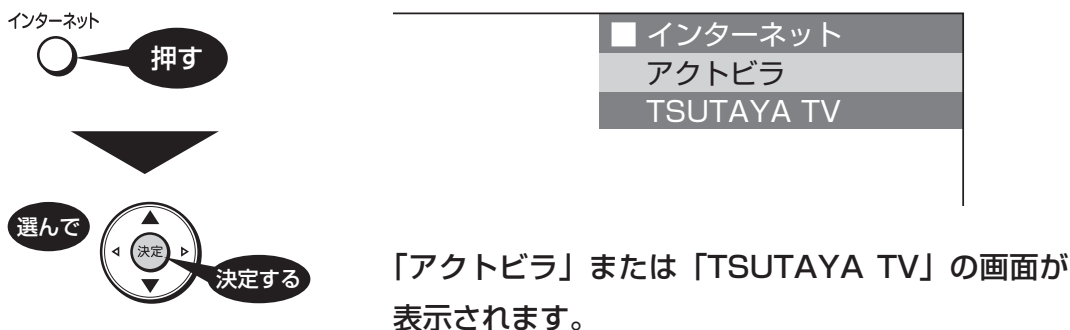

### ■ リモコンのインターネットボタンを押して操作

- ・インターネットボタンを押したとき、「アクトビラ」と「TSUTAYA TV」の選択画面表示となります。