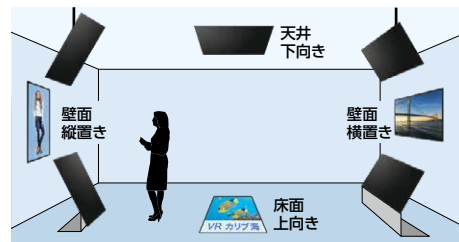

設置イメージ 左側:PN-HY431(スタンド:CMP-45SC-S)/PN-HY551天吊り/右側:PN-HY501壁掛け/PN-HY431(スタンド:XS-3247H) ●天吊り/壁掛け設置を行う場合、お買いあげの販売店または弊社営業窓口にご相談ください。

くっきりと鮮やかな 24時間対応4K高精細液晶

フルHDの4倍、約829万(3,840×2,160)画素の4K液晶パネルを搭載。くっきりとした画質で、写真や映像をよりリアルに表示できます。

PCレスで4K表示 簡易メディアプレーヤー搭載

静止画または動画を記録したUSBメモリー(市販品)を本体に挿すだけで、自動的にコンテンツ再生*2。PCレスでサインエージを実現できます。

USBメモリー挿入口*3

付属のUSBメモリーカバーを取り付けることで、USBメモリーの盗難を防止します*3。

縦置き、横置き共に フレキシブルな設置が可能

一般的な壁掛け設置やスタンド設置のほか、水平上/下向き設置*4にも対応。空間演出の幅が広がります。