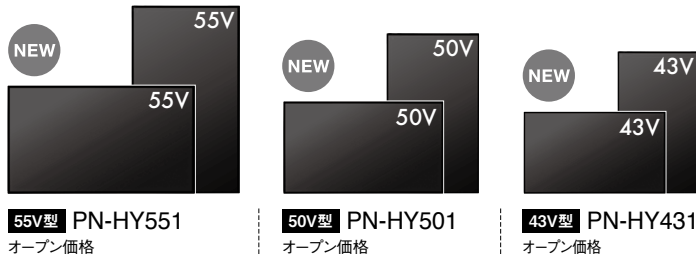

※1 縦置き時の回転方向は、横置きを前面から見た時の回転方向。 ※2 輝度は、入力モードや映像調整の設定などにより変わります。また、輝度は経年により劣化します。一定の輝度を維持するものではありません。 ※3 ハンコや映像機器との接続には市販の接続用ケーブルをお使いください。 ※4 別売品取り付け時の温度範囲は、別売品の仕様をご確認ください。別売品を付けたら温度範囲が変わる場合があります。また、設置状態により温度範囲が変わる場合があります。平置き(水平面に対し垂直の状態から上向き / 下向き20°を超える場合)の場合は0℃~30℃で使用してください。 ※5 AC100V専用です。AC200V(50/60Hz)のコンセントを使用するときは、別売の電源コードが別途必要です。ご購入の際は販売店または弊社営業窓口までお問い合わせください。
■VESA:Video Electronics Standards Association ■DDC:Display Data Channel ■仕様は一部変わることがあります。