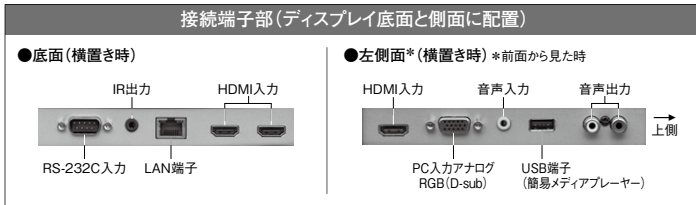

本カタログ掲載商品の価格には、配送・設置調整・別売部品・付帯工事、使用済み商品の引き取りなどの費用は含まれておりません。

https://jp.sharp/business/lcd-display/

■ 本体仕様一覧表

形名	PN-HY551	PN-HY501	PN-HY431
設置方向※1	縦(時計回り) / 横 / 水平上向き / 水平下向き		
液晶パネル	55V型ワイド (対角138.783cm) TFT液晶	50V型ワイド (対角125.730cm) TFT液晶	43V型ワイド (対角107.986cm) TFT液晶
バックライト	LED(直下型)		
最大解像度	3,840×2,160ドット		
最大表示色	約10.7億色		
画素ピッチ	水平 0.315× 垂直 0.315(mm)	水平 0.2854× 垂直 0.2854(mm)	水平 0.2451× 垂直 0.2451(mm)
輝度(標準値)※2	500cd/m ²		
コントラスト比(標準値)	5,000:1	4,000:1	1,200:1
視野角	左右178° / 上下178°(コントラスト比≧10)		
表示画面サイズ	横1,209.6× 縦680.4(mm)	横1,095.84× 縦616.41(mm)	横941.184× 縦529.416(mm)
応答速度	8ms(Gray to Gray, Ave.)		
映像同期	アナログRGB(0.7Vp-p) [75Ω], HDMI準拠		
プラグ&プレイ	VESA DDC2B対応		
コンピュータ入力信号	アナログミニD-sub15ピン(1系統)		
HDMI	3系統(HDCP2.2, 2160p, CEC対応)		
RS-232C	D-sub9ピン(1系統)		
USBメモリー	1系統(静止画 / 動画 / 音楽ファイル再生)		
音声	φ3.5mmミニステレोजャック(1系統)		
出力端子※3	音声 RCAピン(L/R) (1系統)		
IR	φ3.5mmミニステレोजャック(1系統)		
入出力端子※3	LAN端子 10BASE-T / 100BASE-TX (1系統)		
スピーカー出力	10W+10W		
設置	VESA4点留め (ピッチ400mm) (ネジM6)		VESA4点留め (ピッチ200mm) (ネジM6)
電源	AC100~240V 50 / 60Hz		
連続稼働時間	24時間		
消費電力	150W	110W	100W
周囲条件	使用温度範囲※4 0~40℃		
	使用湿度範囲 20~80%(結露なきこと)		
外形寸法 (ディスプレイ部のみ) (突起部を除く)	幅約1,241.8× 奥行約63.5× 高さ約712.6(mm)	幅約1,128.4× 奥行約63.5× 高さ約649(mm)	幅約973× 奥行約63.5× 高さ約561.2(mm)
質量	約18.0kg	約15.0kg	約11.5kg
梱包寸法(質量)	幅約1,350×奥行約160× 高さ約860(mm) (約23.0kg)	幅約1,230×奥行約142× 高さ約800(mm) (約18.5kg)	幅約1,070×奥行約141× 高さ約680(mm) (約14.0kg)
主な付属品	AC電源コード※5(3ピン)(約3m)、リモコン、リモコン用乾電池(単4形2本)、セットアップマニュアル、保証書、ケーブルクランプ、ロゴシール、USBメモリーカバー、USBメモリーカバー 固定ネジ		

※1 縦置き時の回転方向は、横置きを前面から見た時の回転方向。 ※2 輝度は、入力モードや映像調整の設定などにより変わります。また、輝度は経年により劣化します。一定の輝度を維持するものではありません。 ※3 ハンコや映像機器との接続には市販の接続用ケーブルをお使いください。 ※4 別売品取り付け時の温度範囲は、別売品の仕様をご確認ください。別売品を付けたら温度範囲が変わる場合があります。また、設置状態により温度範囲が変わる場合があります。平置き(水平面に対し垂直の状態から上向き / 下向き20°を超える場合)の場合は0℃~30℃で使用してください。 ※5 AC100V専用です。AC200V(50/60Hz)のコンセントを使用するときは、別売の電源コードが別途必要です。ご購入の際は販売店または弊社営業窓口までお問い合わせください。
■VESA:Video Electronics Standards Association ■DDC:Display Data Channel ■仕様は一部変わることがあります。