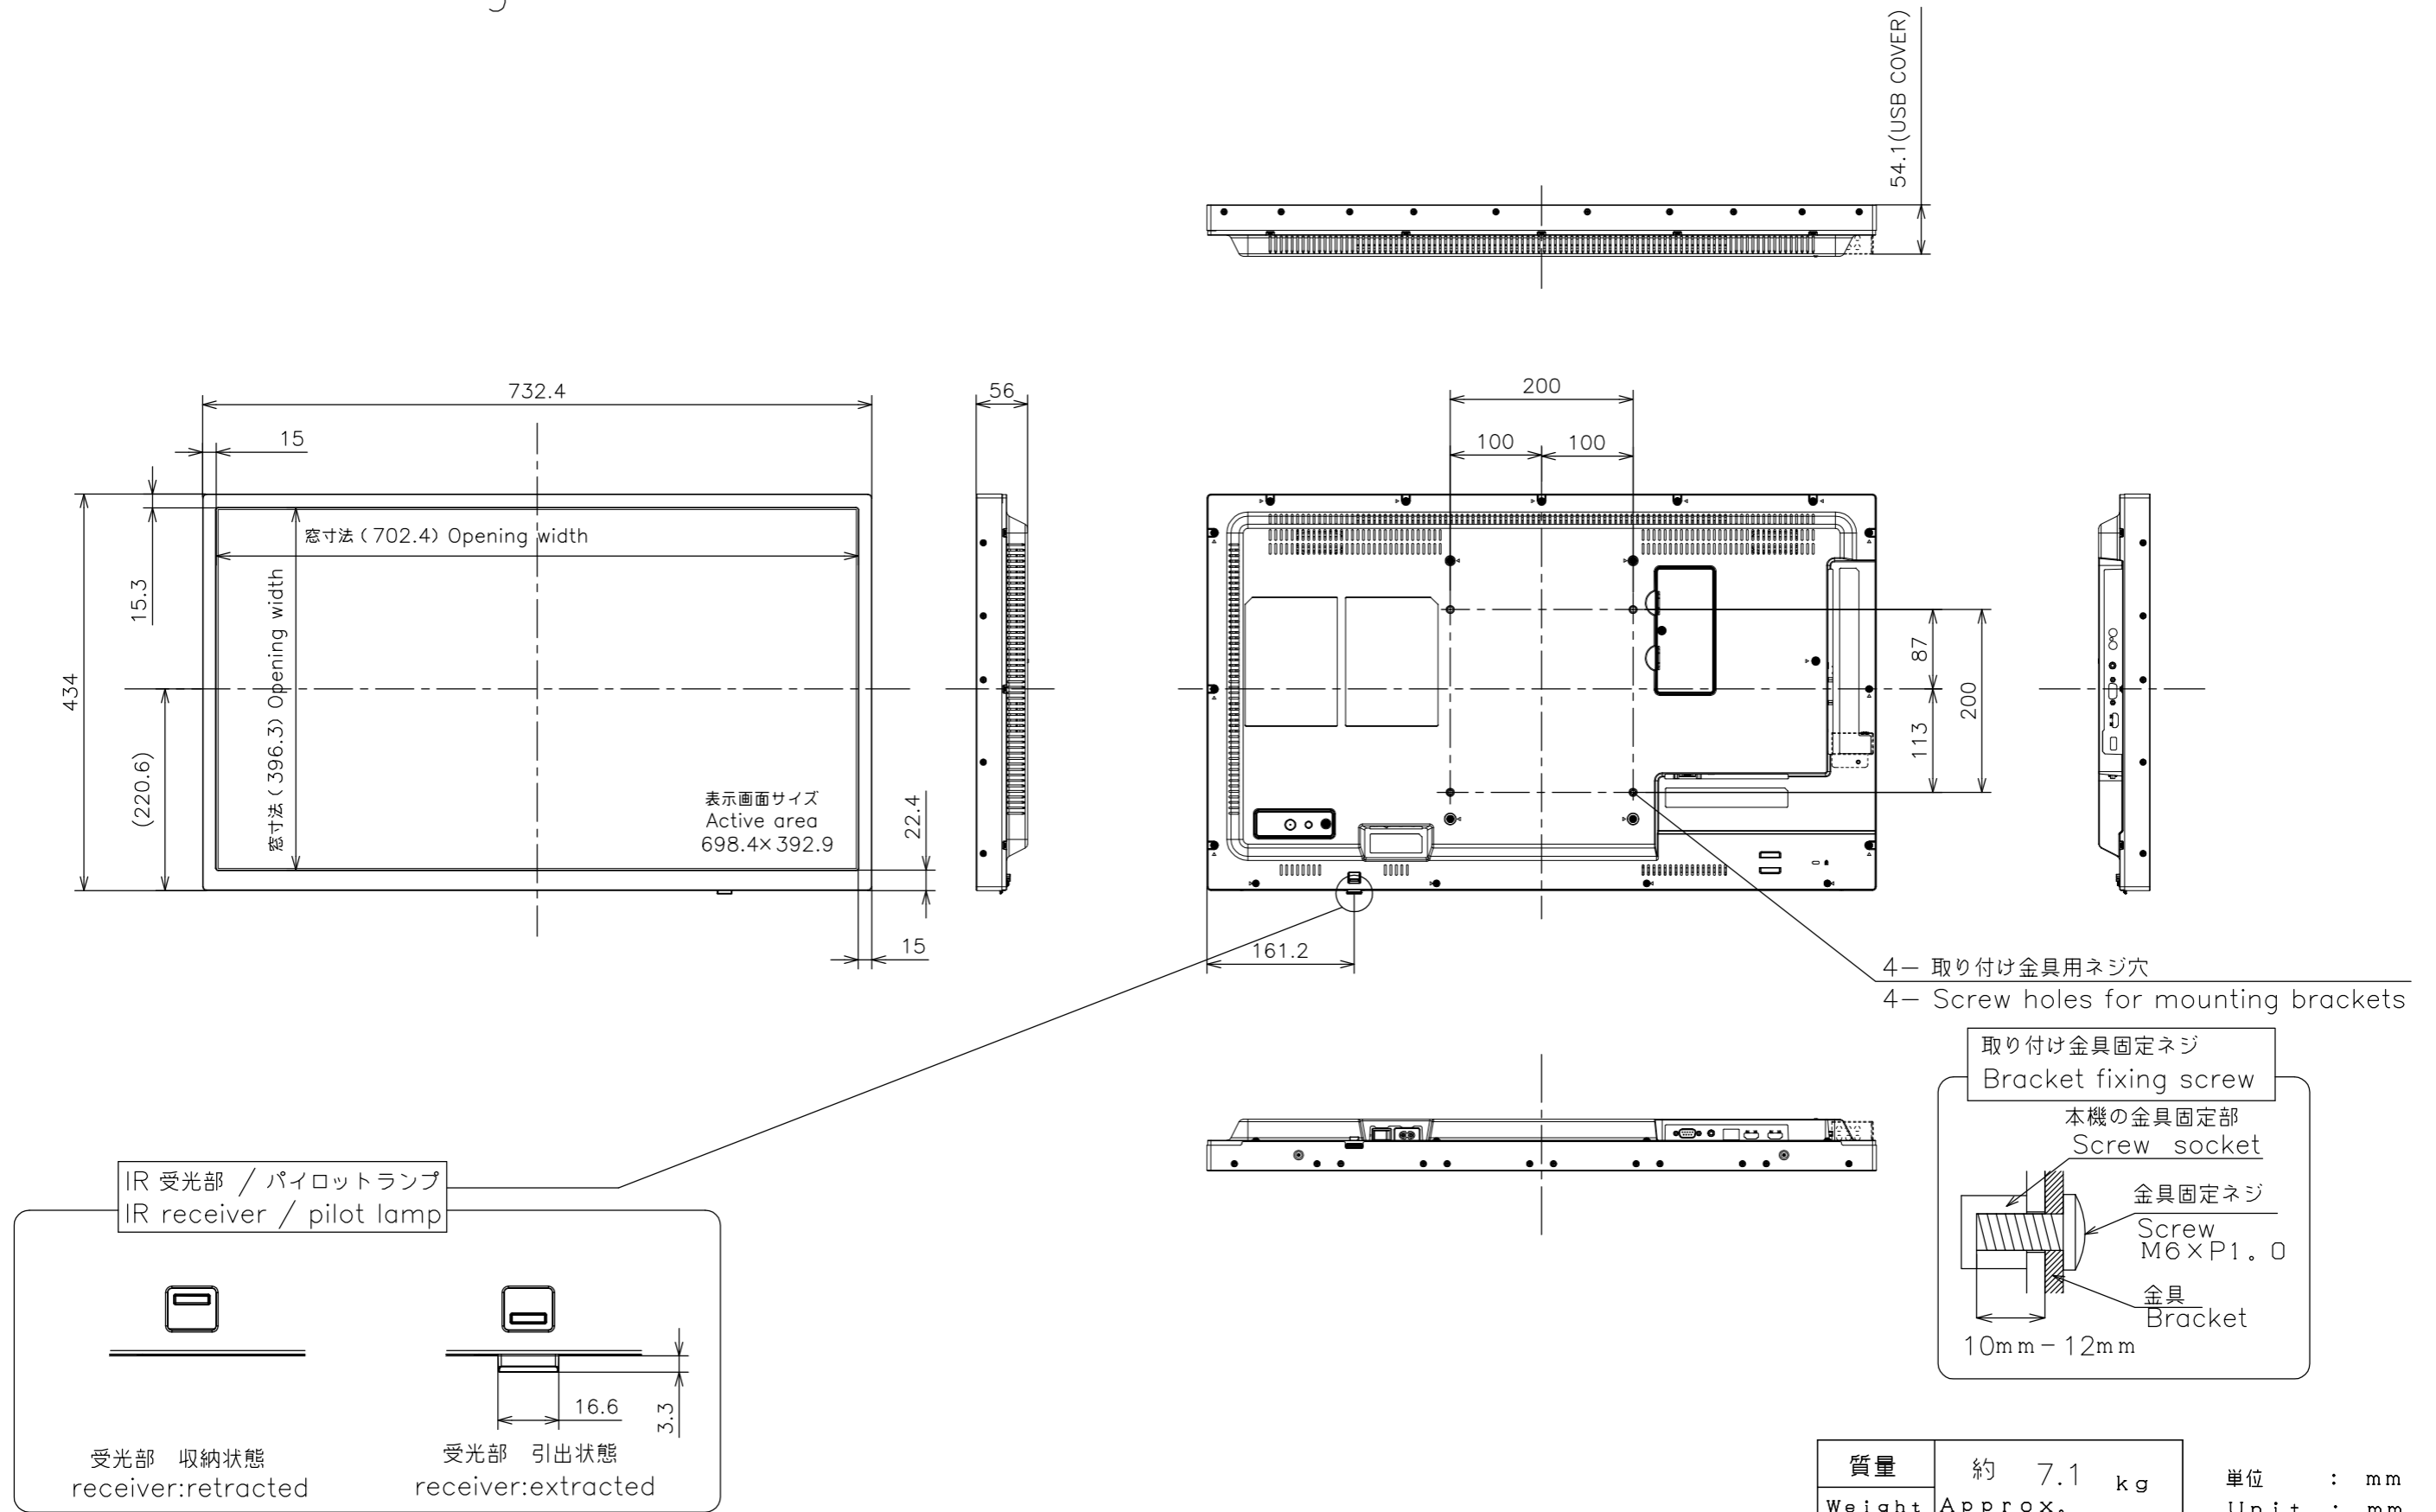

PN-Y326C

寸法図

Dimensional Drawing

質量	約 7.1 kg
Weight	Approx.

単位 : mm
Unit : mm